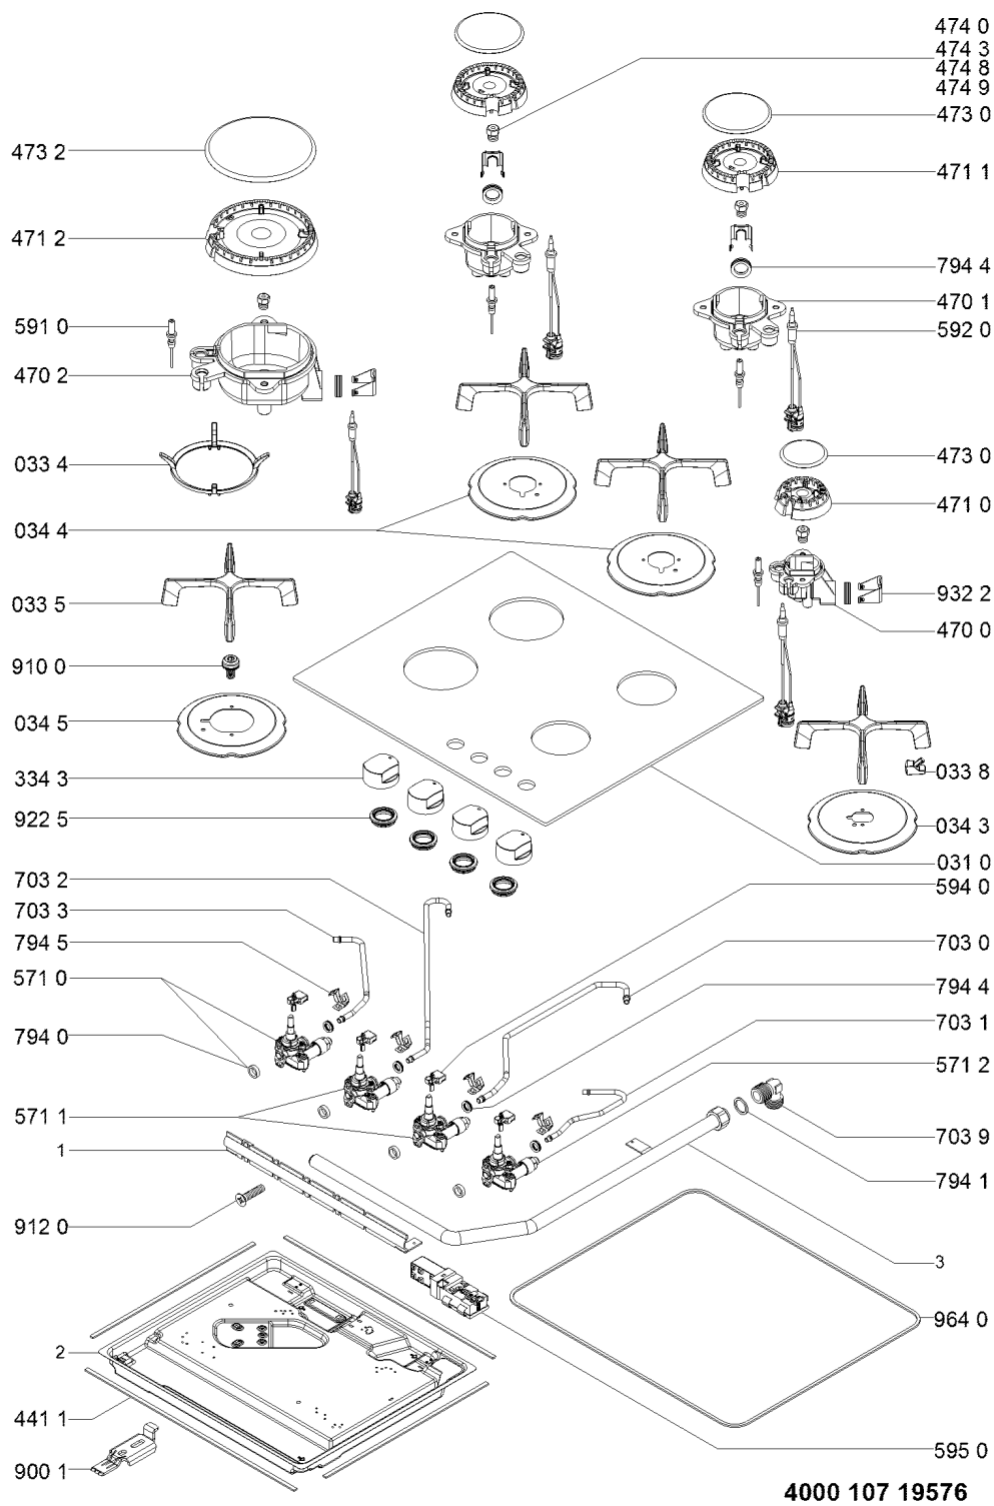

Whirlpool

Hotpoint

Bauknecht

i INDESIT

LA PRESENTE DOCUMENTAZIONE SI RIVOLGE SOLO A TECNICI QUALIFICATI CHE SONO A CONOSCENZA DELLE RISPETTIVE NORME DI SICUREZZA. SOGGETTA A MODIFICHE

WHR38215

Tavole

WHR38215

Lista

Ricambi

Rif.	Cod.Ricam	Dal S/N	Al S/N	Sostituto	Descrizione	Notizia	Codice
0310	481010648754 (C00382887)				piano cottura montaggio		
0334	481245838433 (C00330139)			1 x C00382295 (488000382295)	griglia wok		
0335	480121104225 (C00317043)				griglia		
0338	484000000840 (C00313506)				kit gomma piede (4)		
0343	480121103798 (C00322392)				scudo termico aux		
0344	480121103663 (C00322349)				scudo termico sr		
0345	480121103664 (C00322350)				scudo termico r		
3343	481010663465 (C00382890)				manopola		
4411	481946818387 (C00333162)			1 x C00844447 (488000844447)	guarnizione convogliatore		
4700	481010585426 (C00324844)				portainietto aux		
4701	481010585428 (C00324845)				portainietto sr		
4702	481010585430 (C00324846)				portainietto r		
4710	C00313402 (480121103803)				corpo bruciator aux		
4711	C00312844 (480121103652)				corpo bruciator sr		
4712	C00312908 (480121103653)				corpo bruciator r		
4730	481010612006 (C00314029)			1 x C00382587 (488000382587)	cappello aux		