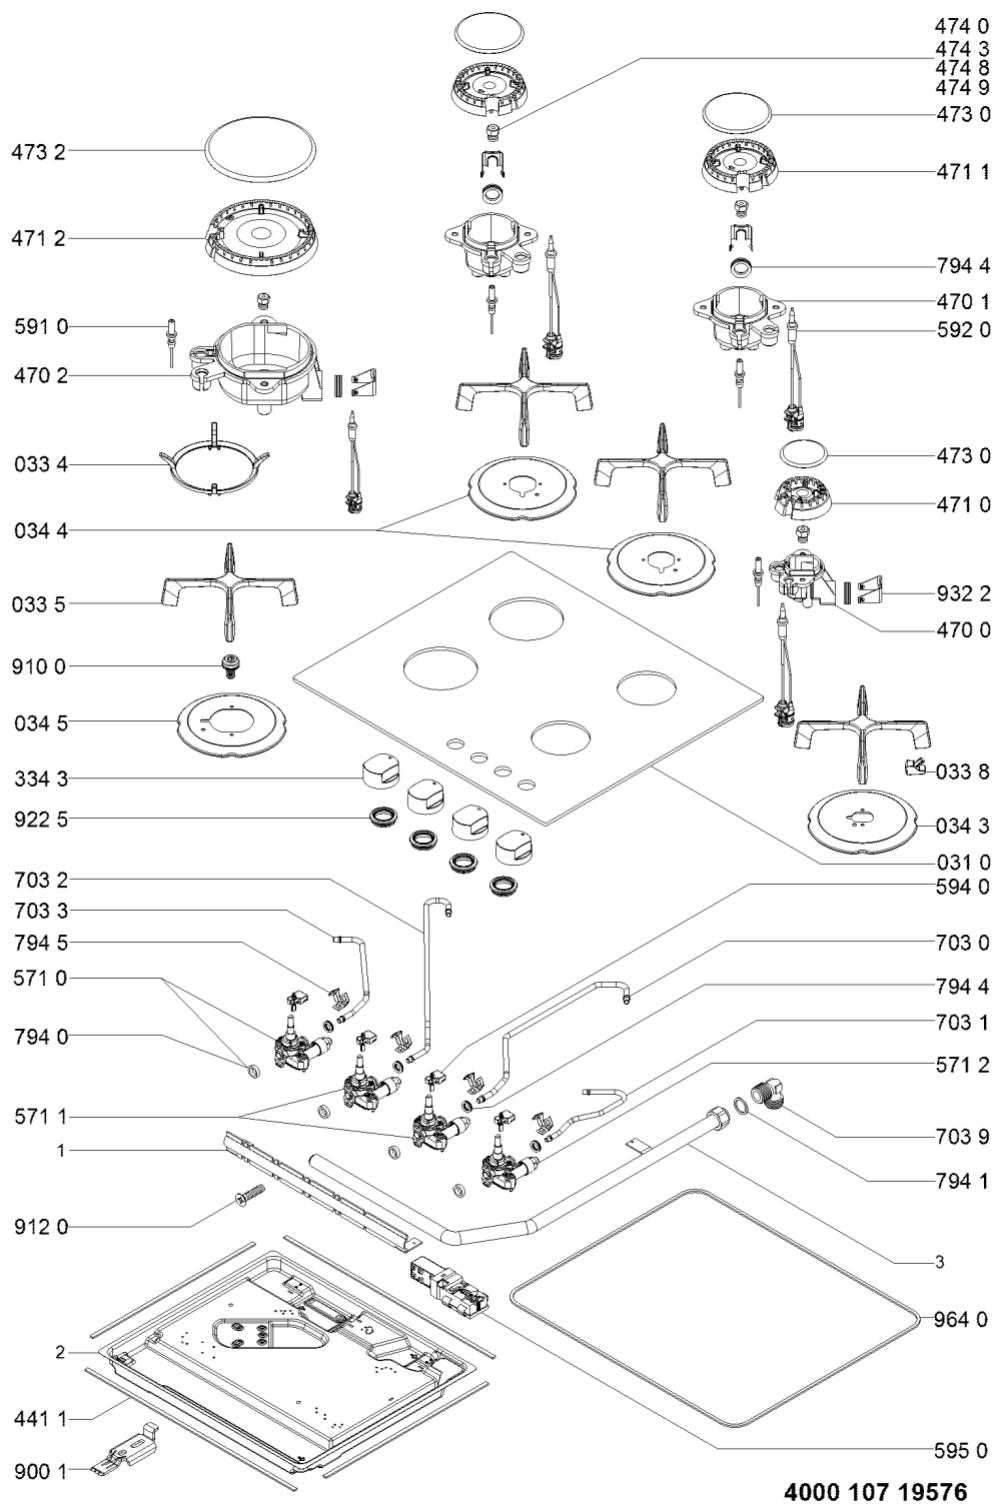

Whirlpool

Hotpoint

**Bauknecht**

**i** INDESIT

LA PRESENTE DOCUMENTAZIONE SI RIVOLGE SOLO A TECNICI QUALIFICATI CHE SONO A CONOSCENZA DELLE RISPETTIVE NORME DI SICUREZZA. SOGGETTA A MODIFICHE

WHR38215

Tavole

4000 107 19576

WHR38215

Lista

Ricambi

Rif.	Cod.Ricam	Dal S/N	Al S/N	Sostituto	Descrizione	Notizia	Codice
0310	481010648756 (C00382888)				piano cottura montaggio		
0334	481245838433 (C00330139)			1 x C00382295 (488000382295)	griglia wok		
0335	480121104225 (C00317043)				griglia		
0338	484000000840 (C00313506)				kit gomma piede (4)		
0343	480121103798 (C00322392)				scudo termico aux		
0344	480121103663 (C00322349)				scudo termico sr		
0345	480121103664 (C00322350)				scudo termico r		
3343	481010663464 (C00382889)				manopola		
4411	481946818387 (C00333162)			1 x C00844447 (488000844447)	guarnizione convogliatore		
4700	481010585426 (C00324844)				portainietto aux		
4701	481010585428 (C00324845)				portainietto sr		
4702	481010585430 (C00324846)				portainietto r		
4710	C00313402 (480121103803)				corpo bruciator aux		
4711	C00312844 (480121103652)				corpo bruciator sr		
4712	C00312908 (480121103653)				corpo bruciator r		
4730	481010612006 (C00314029)			1 x C00382587 (488000382587)	cappello aux		

WHR38215

Lista

Ricambi

Rif.	Cod.Ricam	Dal S/N	Al S/N	Sostituto	Descrizione	Notizia	Codice
9001	481240478776 (C00314843)				staffa fissaggio piano		
9100	C00312965 (481250218757)			1 x C00288692 (482000088571)	vite m4x8 con rondella		
9120	480121103816 (C00322394)				vite		
9225	480121101332 (C00322014)			1 x C00629017 (488000629017)	gommino		
9322	C00322347 (480121103657)				clip fiss.tubo-coppa		
9640	C00311601 (481246688967)			1 x 481246688969 (C00316995)	guarnizione		
999	C00609310				caratt. tecniche whp		
999	C00609308				tabella gas whp		
999	C00360817				schema cablaggio whp		
999	C00609309				schizzo quotato whp		