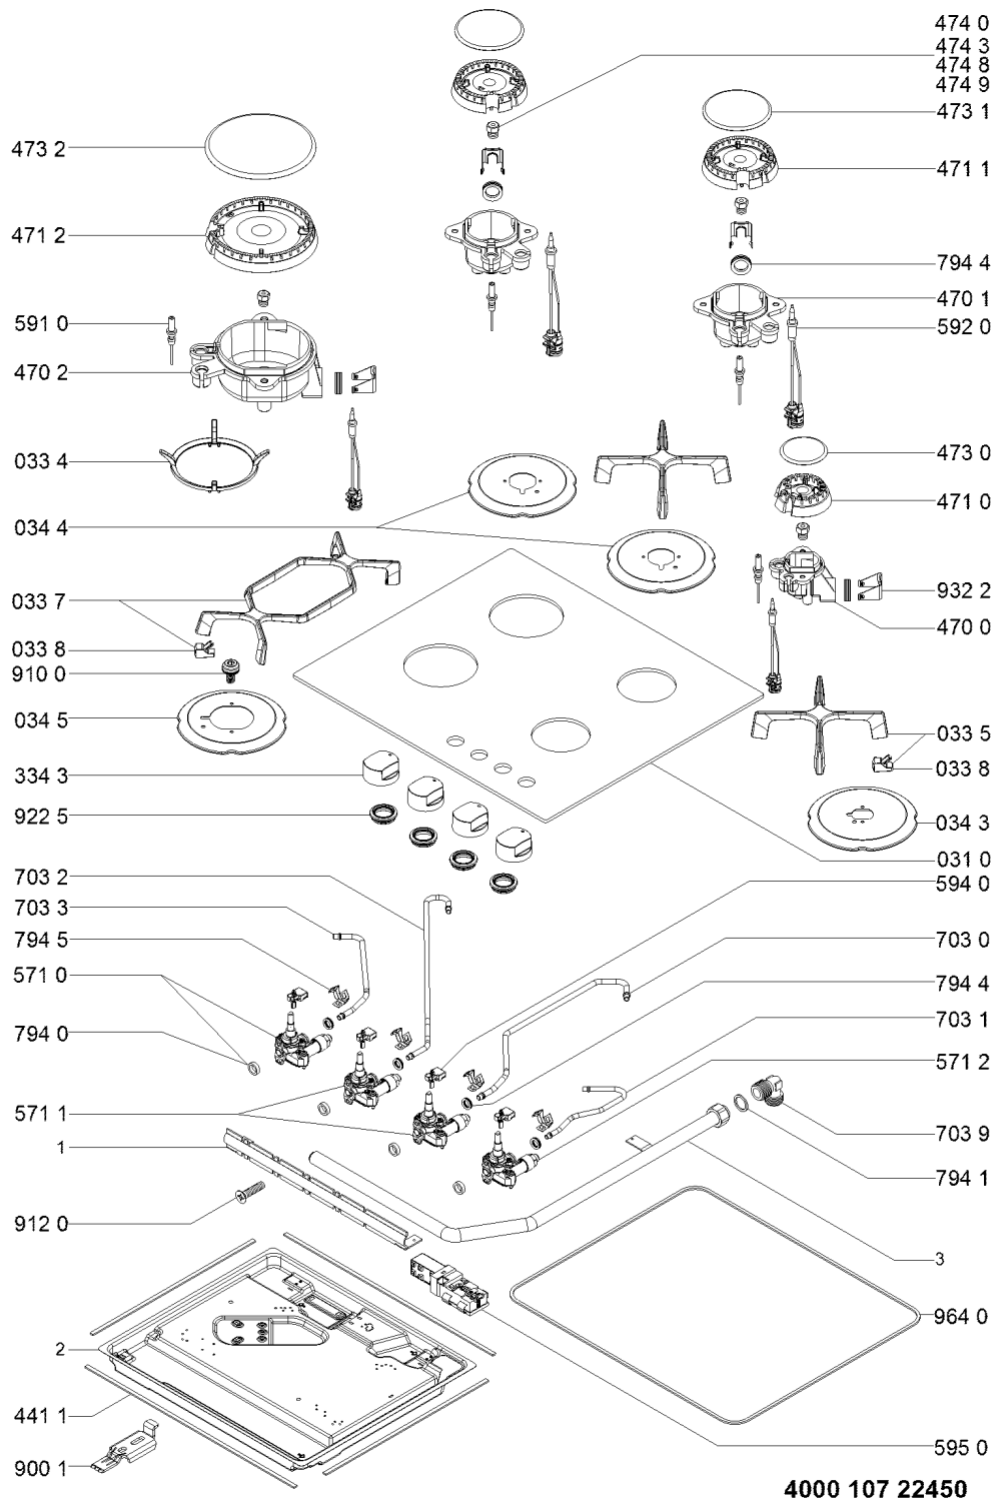

WHR38223

Tavole