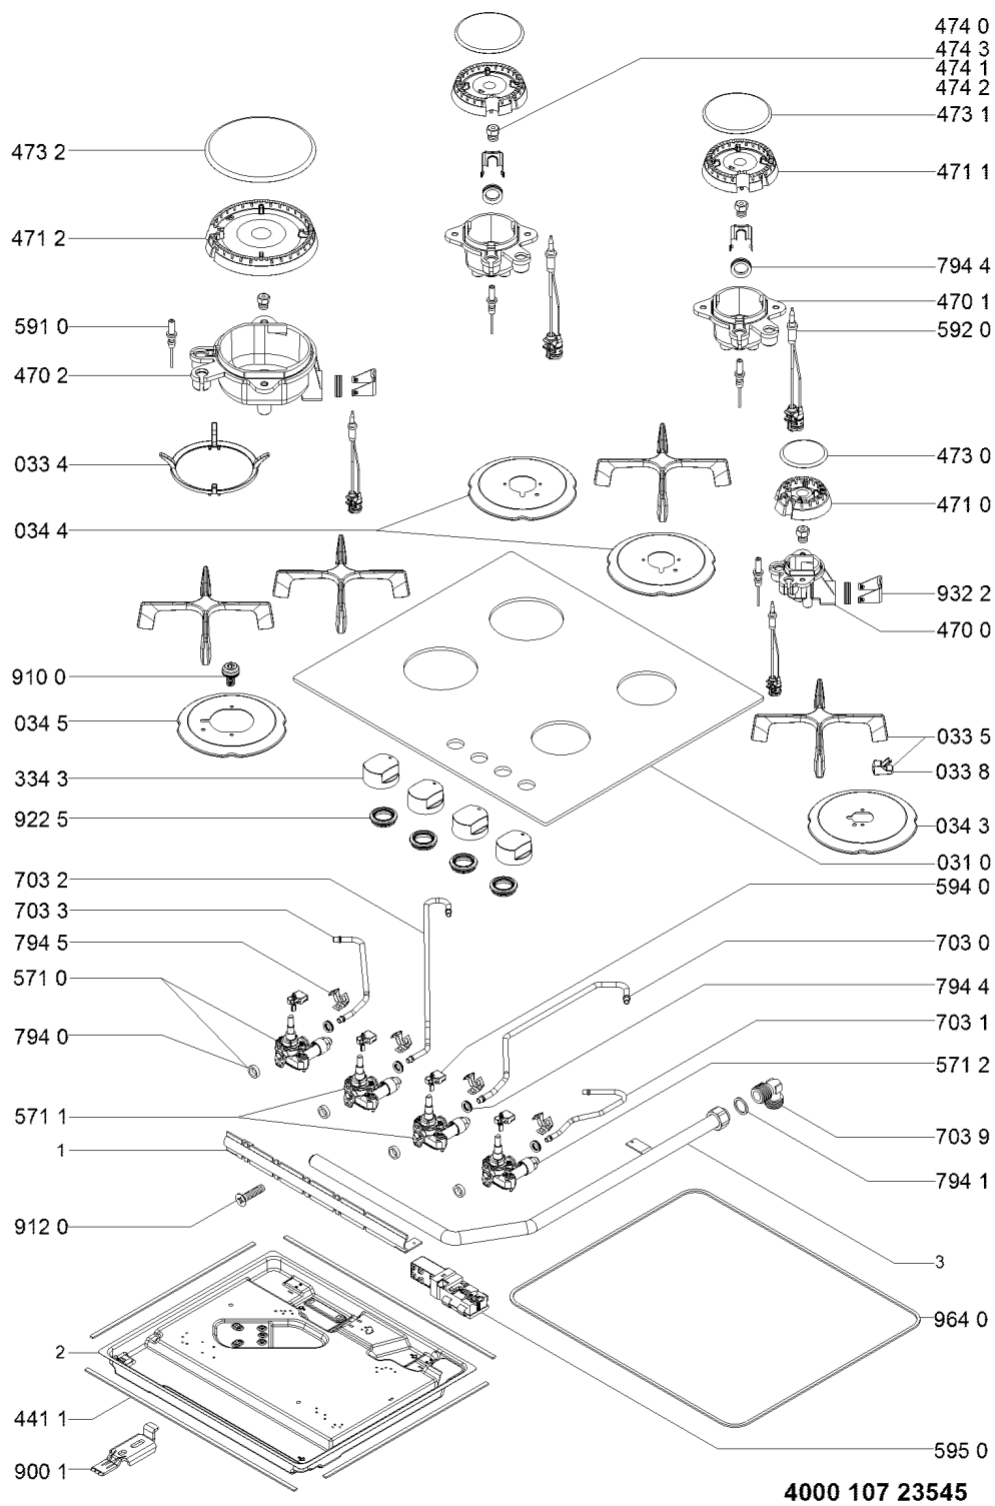

WHR38212

Tavole

4000 107 23545