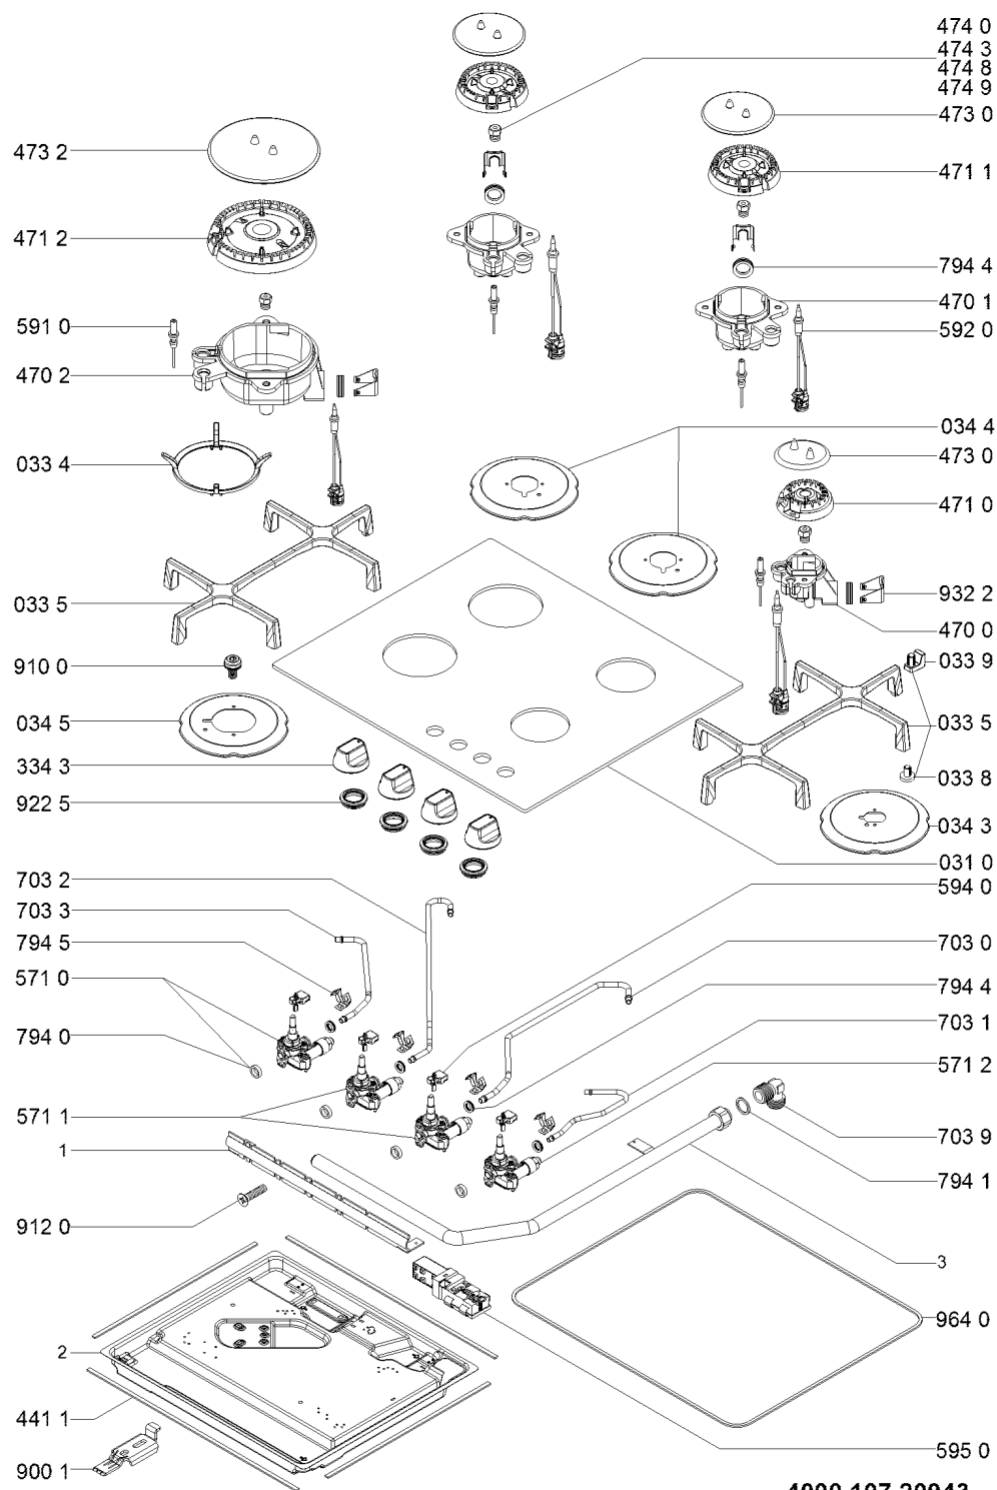

Whirlpool

Hotpoint

Bauknecht

i INDESIT

LA PRESENTE DOCUMENTAZIONE SI RIVOLGE SOLO A TECNICI QUALIFICATI CHE SONO A CONOSCENZA DELLE RISPETTIVE NORME DI SICUREZZA. SOGGETTA A MODIFICHE

WHR38210

Tavole

4000 107 20043

WHR38210

Lista

Ricambi

Rif.	Cod.Ricam	Dal S/N	Al S/N	Sostituto	Descrizione	Notizia	Codice
0310	481010648754 (C00382887)				piano cottura montaggio		
0334	481245838433 (C00330139)			1 x C00382295 (488000382295)	griglia wok		
0335	481010696099 (C00387679)				griglia 2 fuochi		
0338	481246368017 (C00312063)				gommino griglia		
0339	481010653794 (C00387684)				gommino griglia		
0343	481010629860 (C00387674)				scudo termico aux		
0344	481010629861 (C00387675)				supporto bruciatori sr		
0345	481010629862 (C00387676)				scudo termico r		
3343	481010491224 (C00397305)				manopola		
4411	481946818387 (C00333162)			1 x C00844447 (488000844447)	guarnizione convogliatore		
4700	481010585426 (C00324844)				portainietto aux		
4701	481010539933 (C00325088)				portainietto sr		
4702	481010539935 (C00325089)				portainietto r		
4710	C00316269 (481236078135)				corpo bruciator aux		
4711	481010662441 (C00387670)				corpo bruciator sr		
4712	481010662755 (C00387671)				corpo bruciator r		