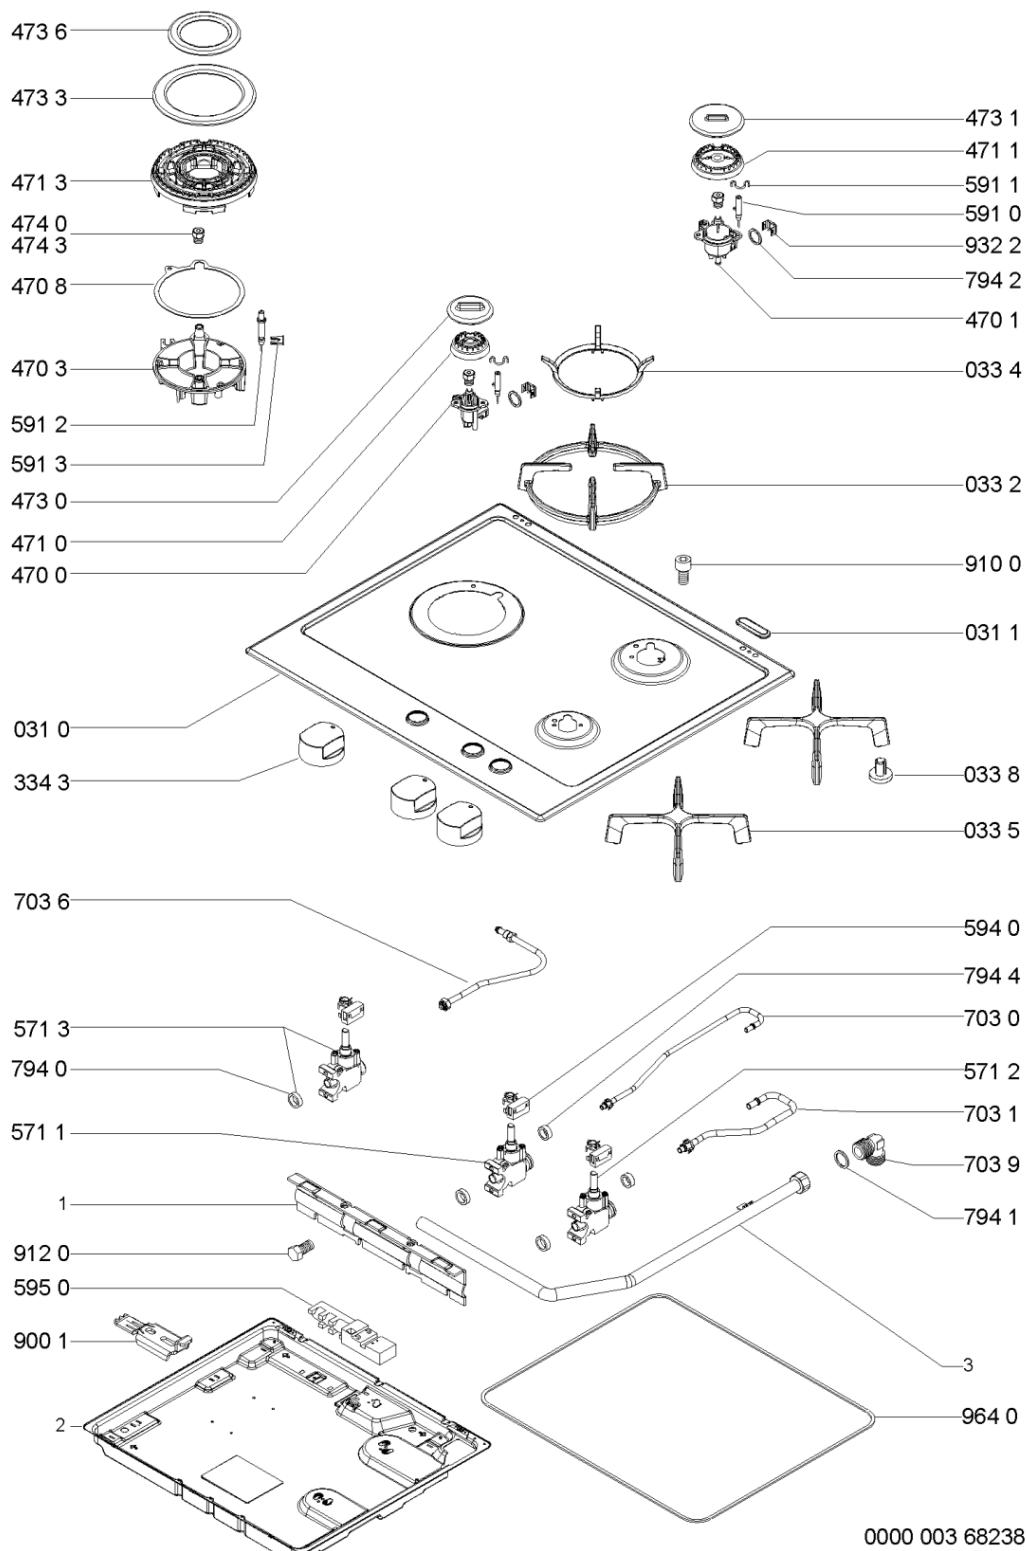

WHR86010

Tavole

0000 003 68238