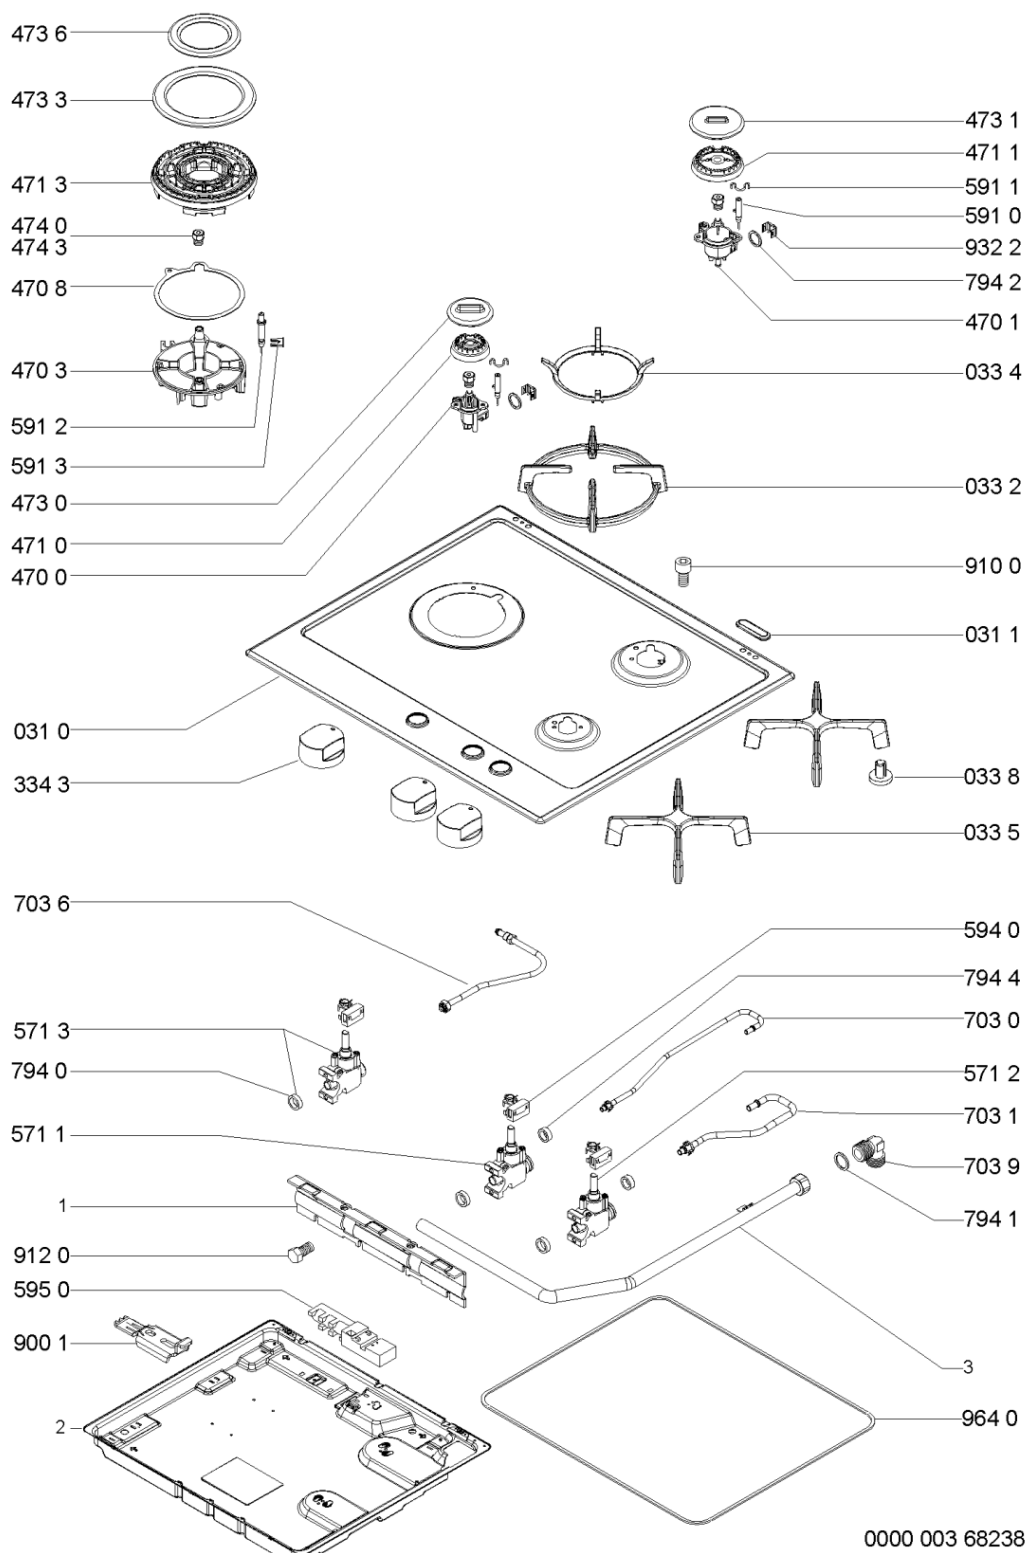

WHR86010

Lista

Ricambi

Rif.	Cod.Ricam	Dal S/N	Al S/N	Sostituto	Descrizione	Notizia	Codice
031 0	481244039822 (C00459393)				piano cottura		
031 1	481246228744 (C00404747)				tappo		
033 2	481245838434 (C00319145)				griglia 4 corone		
033 4	481245838433 (C00330139)			1 x C00382295 (488000382295)	griglia wok		
033 5	481245838435 (C00330140)			1 x 480121104225 (C00317043)	griglia a balc. singola		
033 8	481246368017 (C00312063)				gommino griglia		
334 3	481241279233 (C00457878)				manopola		
470 0	481236068814 (C00319136)				portainiettore aux		
470 1	481236068815 (C00318490)				portainiettore sr		
470 3	481236068905 (C00401600)				portainiettore		
470 8	481246688837 (C00316031)				guarnizione 4c		
471 0	481236078139 (C00482810)				corpo bruciator a		
471 1	481236078141 (C00482811)				corpo bruciator sr		
471 3	481236078178 (C00401641)				corpo bruciator		
473 0	481236068822 (C00313791)			1 x 480121102895 (C00322204)	cappello a		
473 1	481236068821 (C00328700)			1 x 480121102894 (C00320361)	cappello sr		