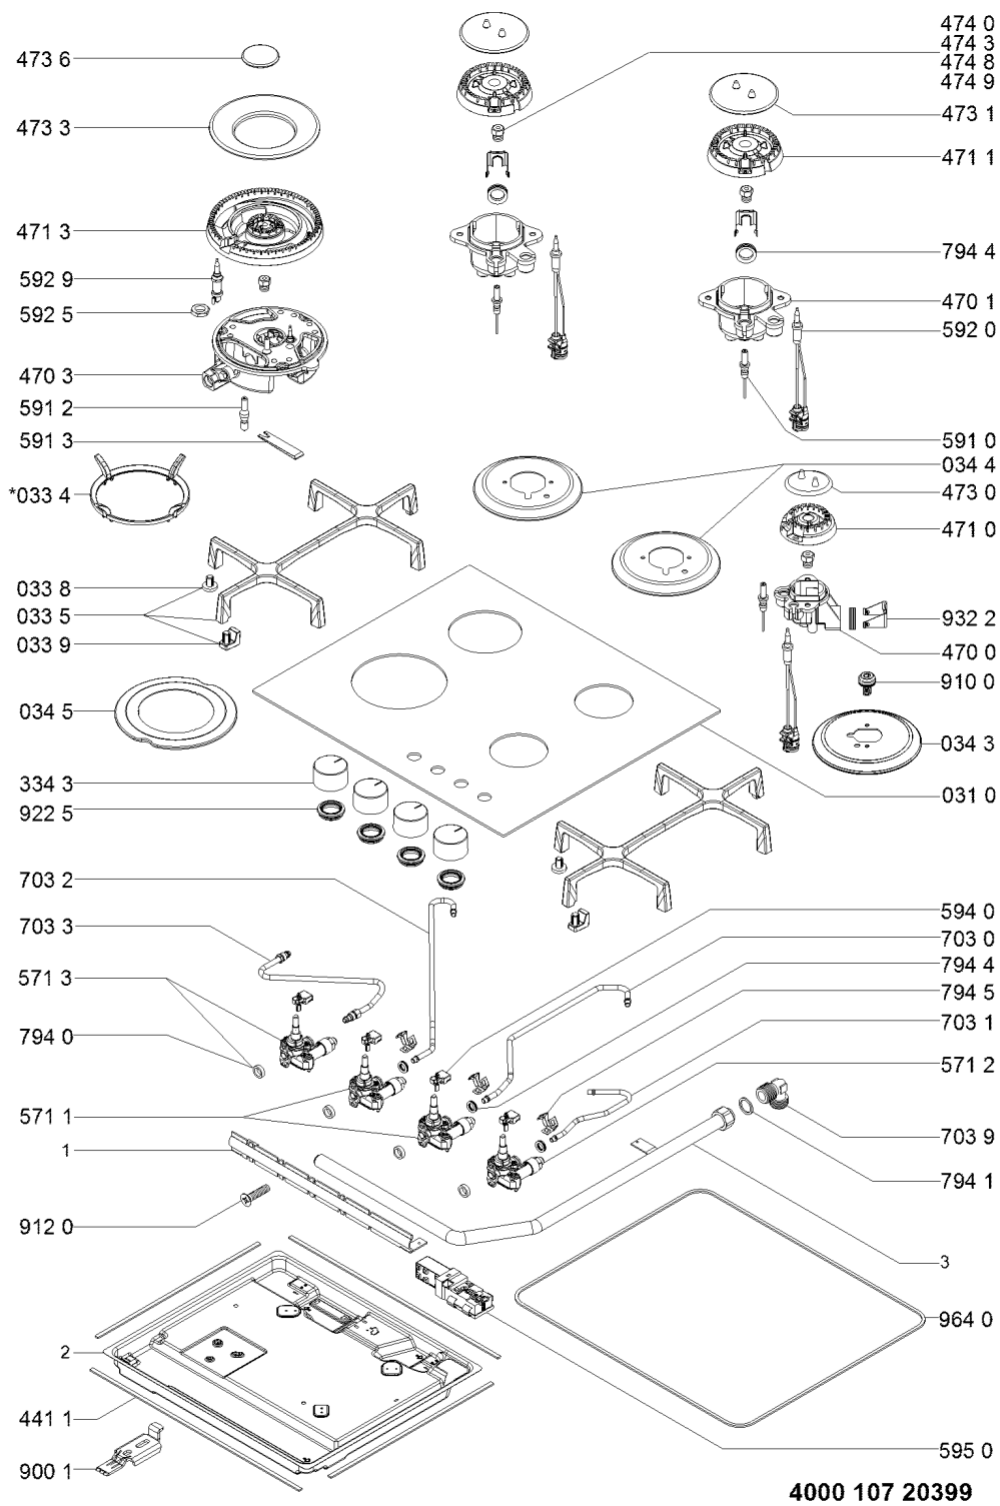

WHR11992

Tavole