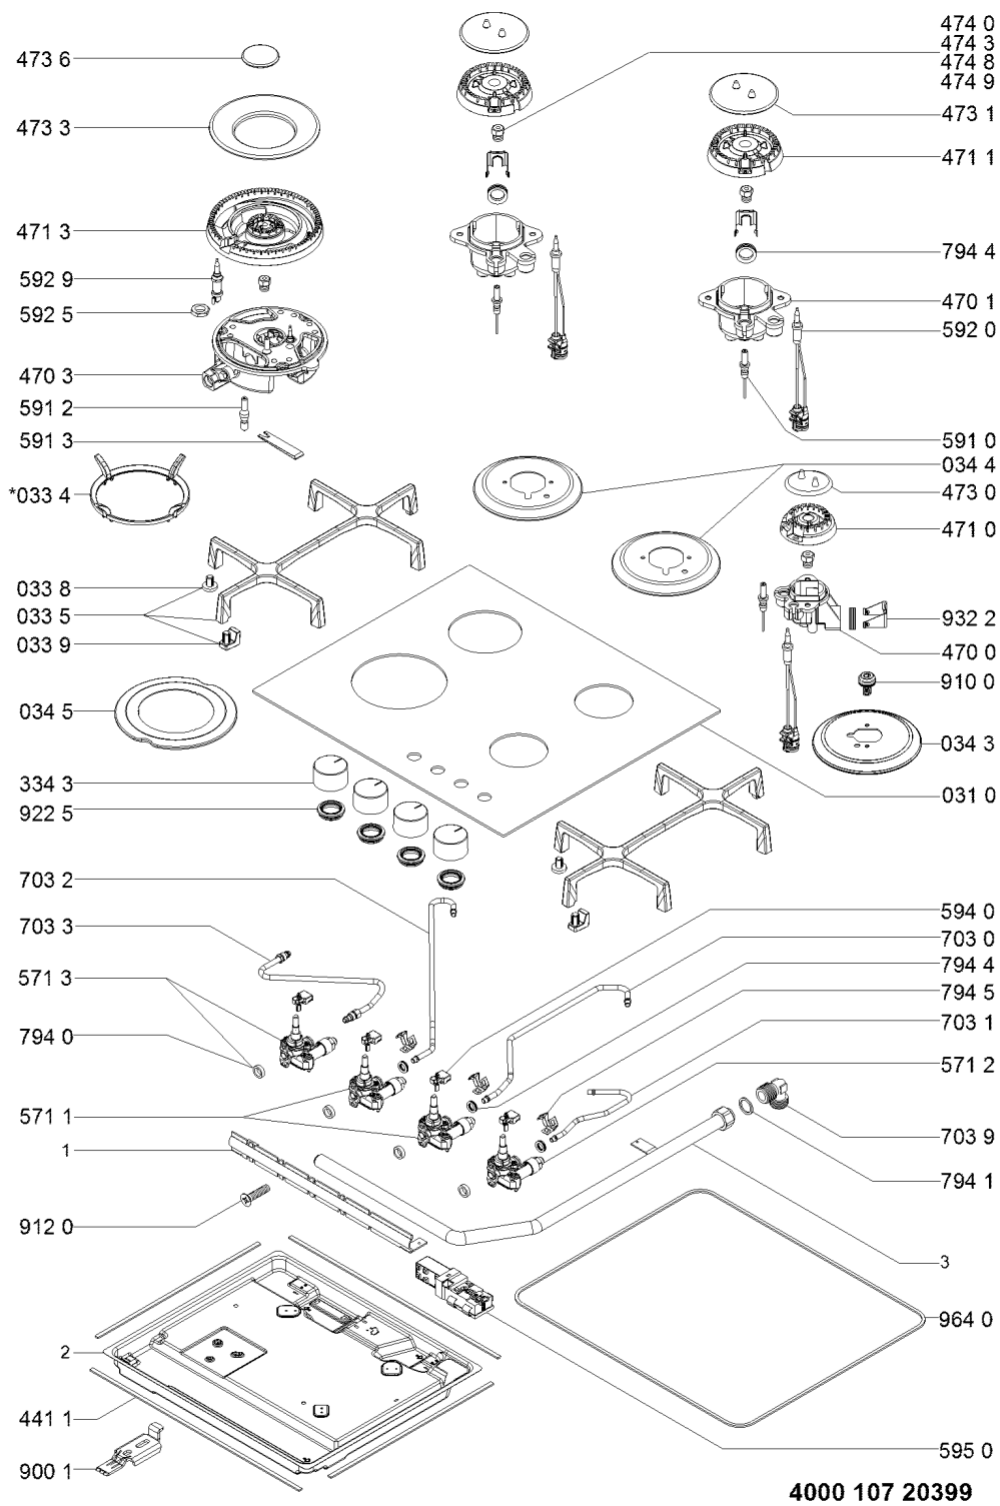

WHR11992

Lista

Ricambi

Rif.	Cod.Ricam	Dal S/N	Al S/N	Sostituto	Descrizione	Notizia	Codice
0310	481010684324 (C00397892)				piano cottura montaggio wh		
0334	481245838433 (C00330139)			1 x C00382295 (488000382295)	griglia wok		
0335	481010696099 (C00387679)				griglia 2 fuochi		
0338	481246368017 (C00312063)				gommino griglia		
0339	481010653794 (C00387684)				gommino griglia		
0343	481010629860 (C00387674)				scudo termico aux		
0344	481010629861 (C00387675)				supporto bruciatori sr		
0345	481010639738 (C00397767)				scudo termico 2cr		
3343	481010642327 (C00387685)				manopola		
4411	481946818387 (C00333162)			1 x C00844447 (488000844447)	guarnizione convogliatore		
4700	481010585426 (C00324844)				portainietto aux		
4701	481010539933 (C00325088)				portainietto sr		
4703	481010632304 (C00397762)				portainietto 2cr		
4710	C00316269 (481236078135)				corpo bruciator aux		
4711	481010662441 (C00387670)				corpo bruciator sr		
4713	481010565613 (C00325285)				corpo bruciator 3cr		