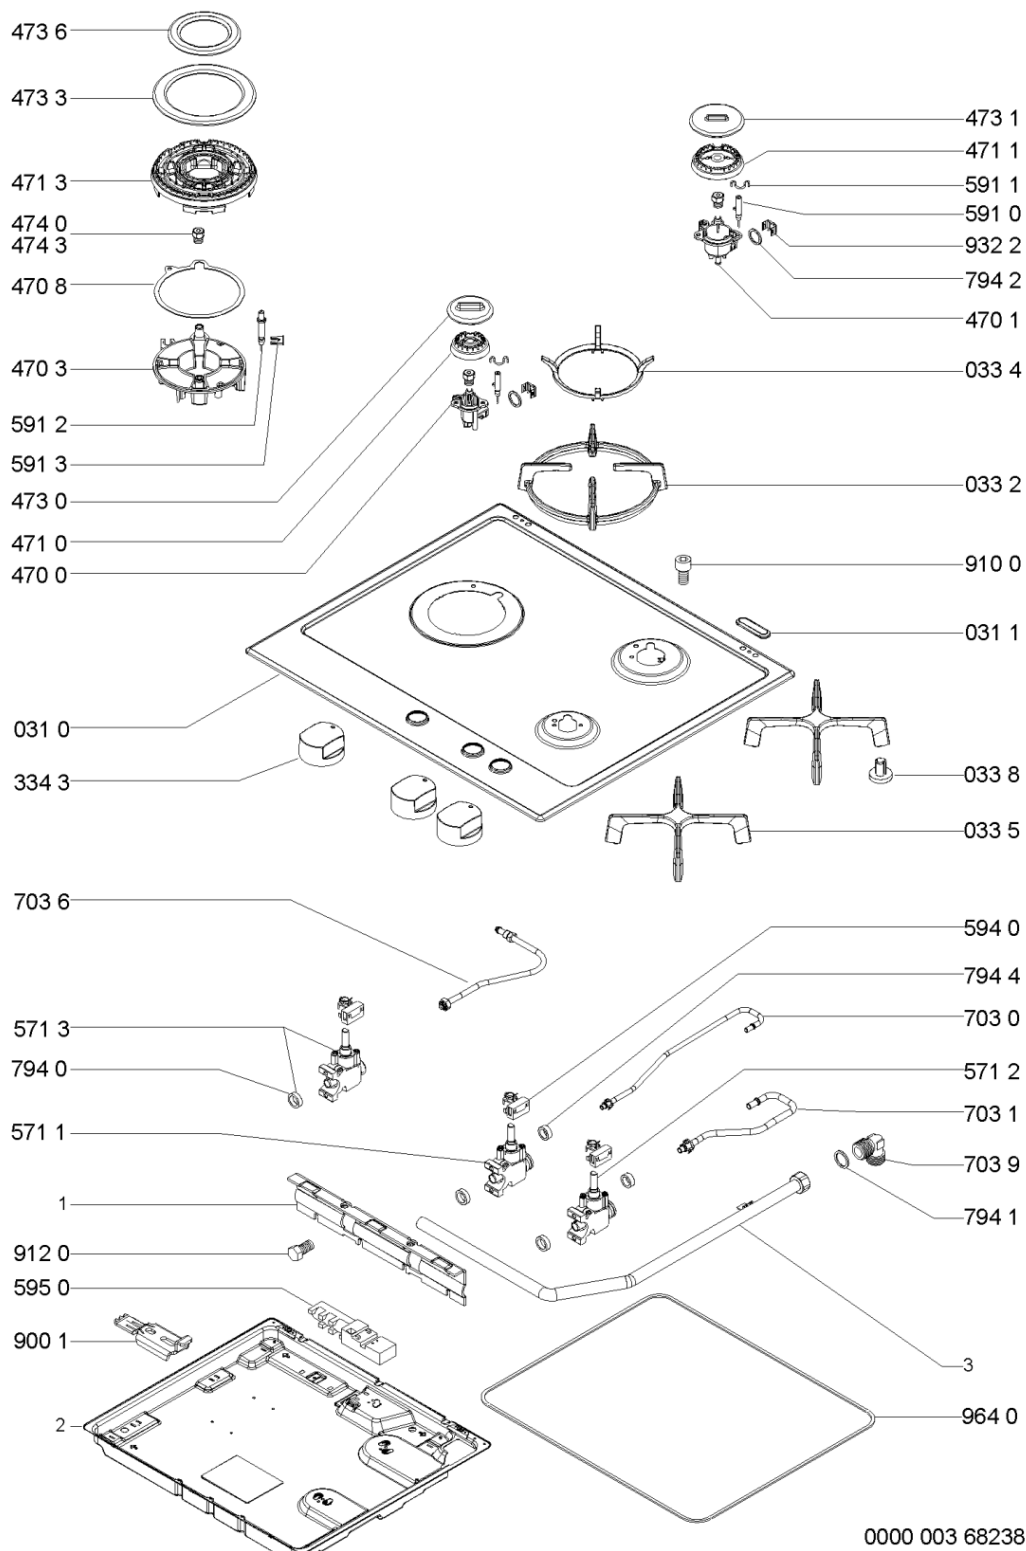

WHR86010

Tavole