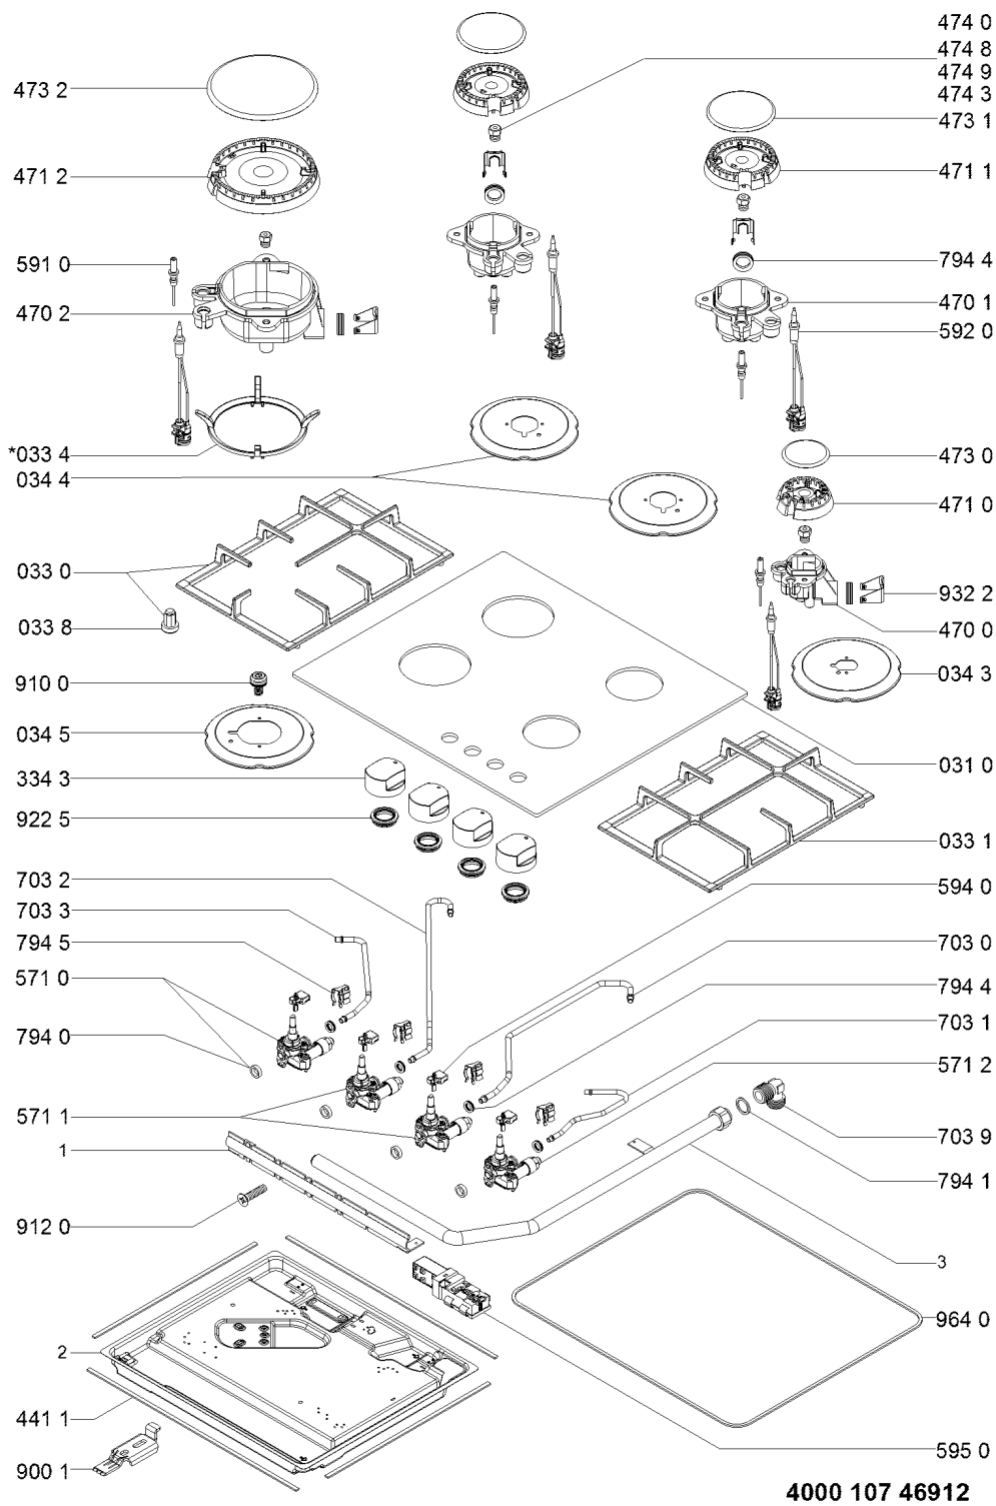

WHR38225

Tavole