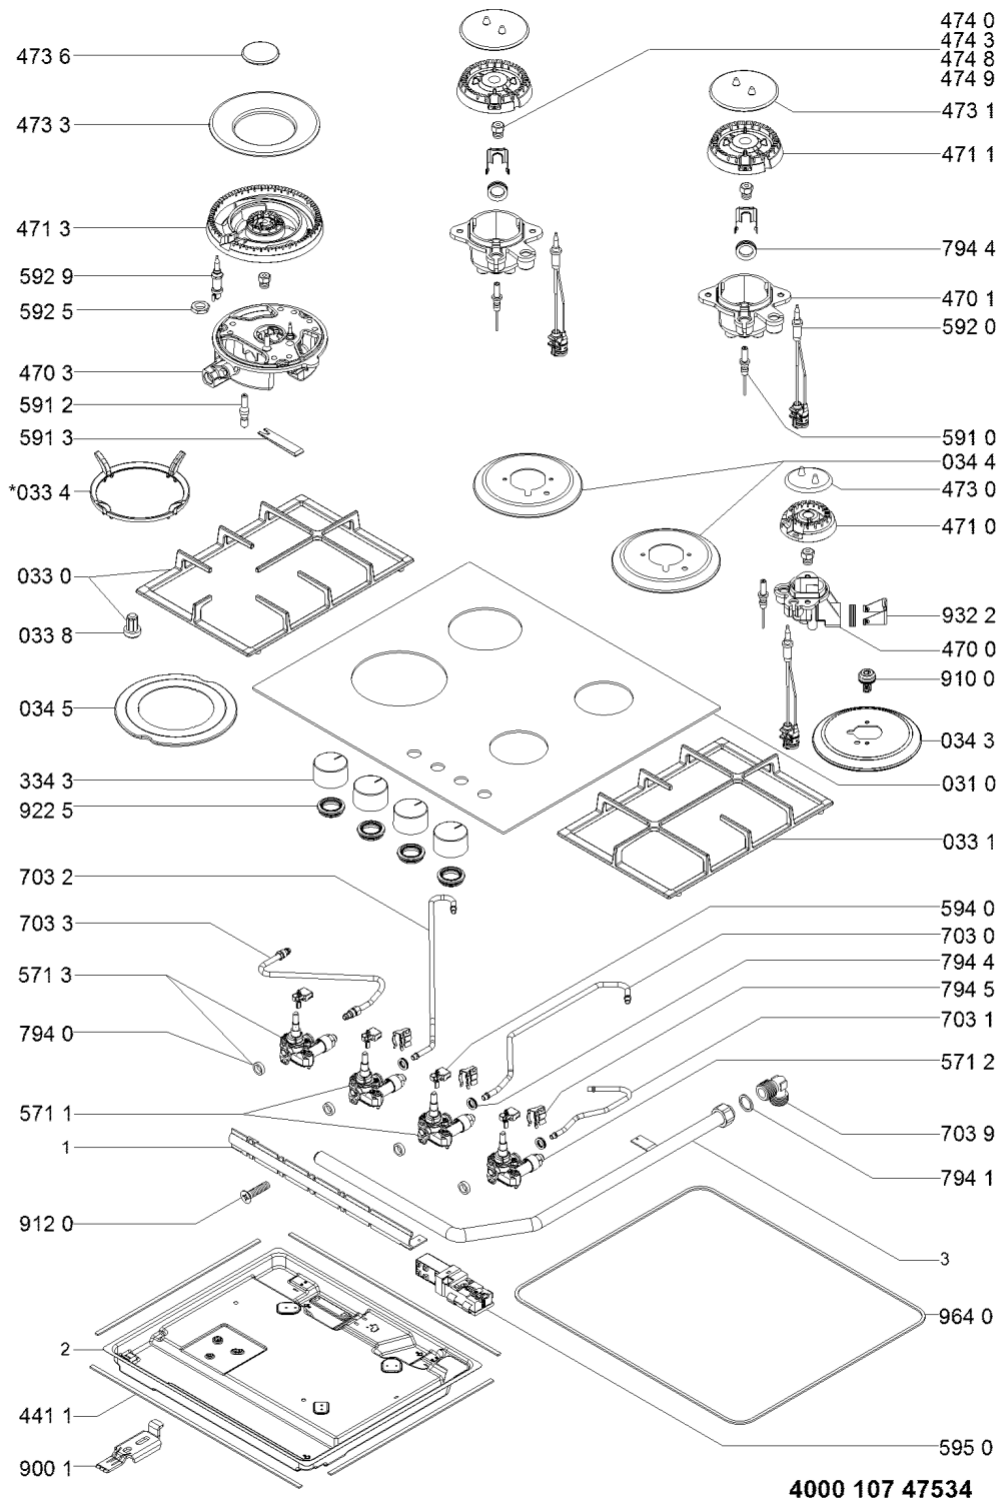

WHR38227

Tavole