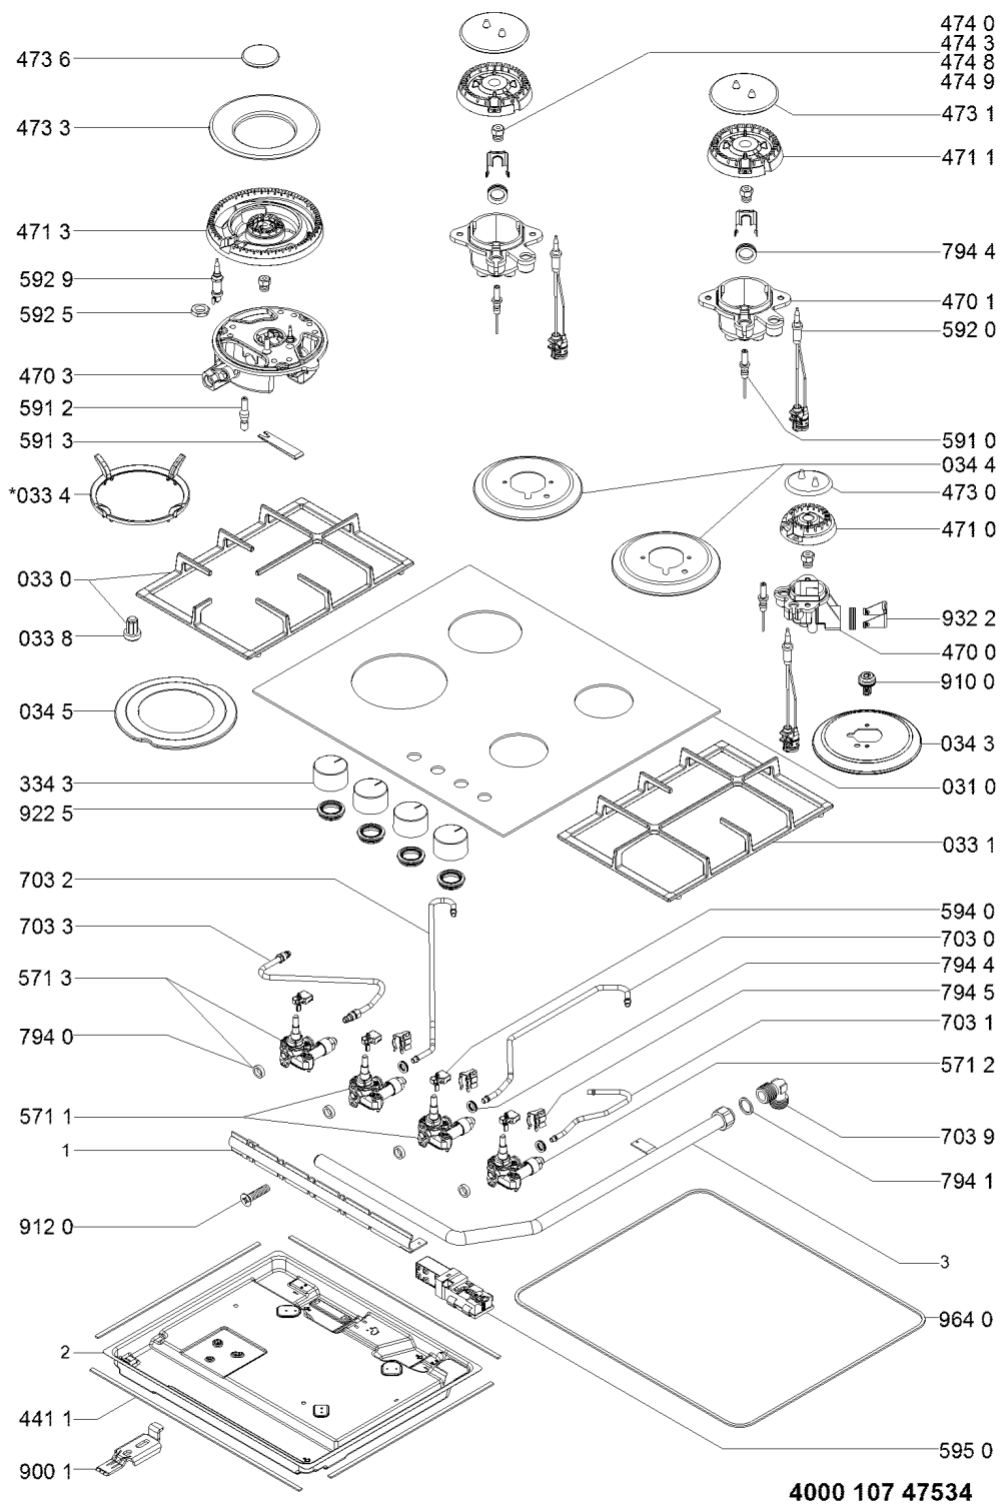

Whirlpool

Hotpoint

Bauknecht

i INDESIT

LA PRESENTE DOCUMENTAZIONE SI RIVOLGE SOLO A TECNICI QUALIFICATI CHE SONO A CONOSCENZA DELLE RISPETTIVE NORME DI SICUREZZA. SOGGETTA A MODIFICHE

WHR38227

Tavole

WHR38227

Lista

Ricambi

Rif.	Cod.Ricam	Dal S/N	Al S/N	Sostituto	Descrizione	Notizia	Codice
0310	481010684324 (C00397892)				piano cottura montaggio wh		
0330	481010704562 (C00397963)				griglia		
0331	481010704561 (C00397962)				griglia		
0334	481245838433 (C00330139)			1 x C00382295 (488000382295)	griglia wok		
0338	481246368017 (C00312063)				gommino griglia		
0343	481010629860 (C00387674)				scudo termico aux		
0344	481010629861 (C00387675)				supporto bruciatori sr		
0345	481010639738 (C00397767)				scudo termico 2cr		
3343	481010642326 (C00397785)				manopola montaggio		
4411	481946818387 (C00333162)			1 x C00844447 (488000844447)	guarnizione convogliatore		
4700	481010585426 (C00324844)				portainietto aux		
4701	481010539933 (C00325088)				portainietto sr		
4703	481010632304 (C00397762)				portainietto 2cr		
4710	C00316269 (481236078135)				corpo bruciator aux		
4711	481010662441 (C00387670)				corpo bruciator sr		
4713	481010565613 (C00325285)				corpo bruciator 3cr		