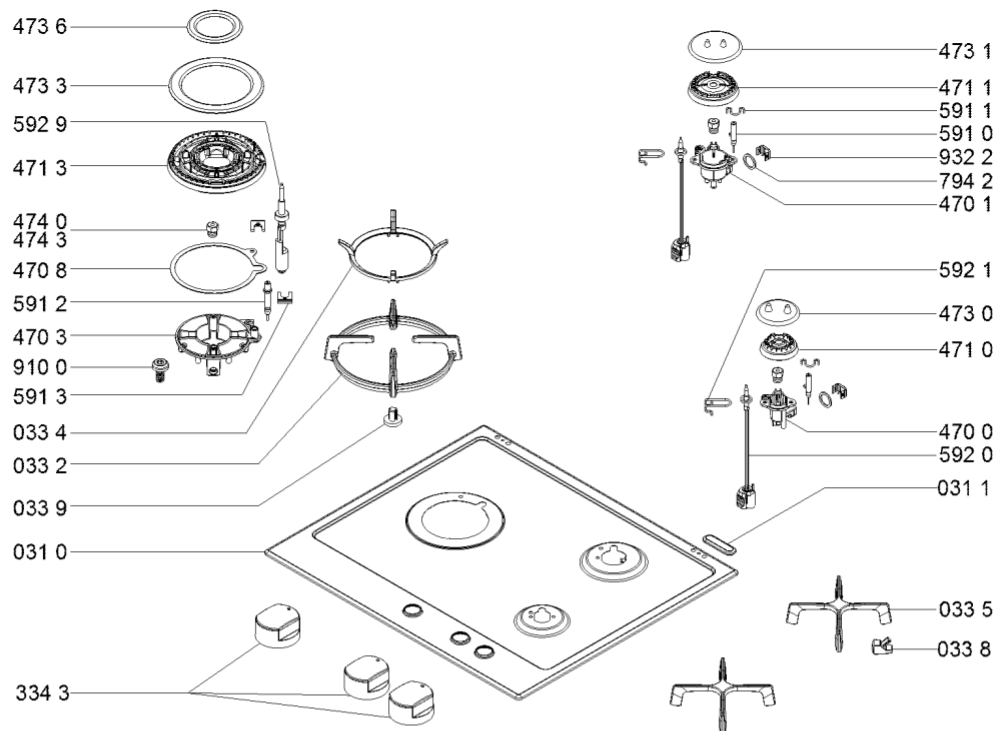

KitchenAid

Whirlpool

Hotpoint

Bauknecht

i INDESIT

WHR38231

Tavole

4000 105 15916

WHR38231

Lista

Ricambi

Rif.	Cod.Ricam	Dal S/N	Al S/N	Sostituto	Descrizione	Notizia	Codice
0020	481244039556 (C00328207)			1 x C00519056 (488000519056)	coperchio		
0021	481246068574 (C00330380)				profilo coperchio		
0310	481060274461 (C00398404)				piano cottura montaggio		
0311	C00319395 (481246228718)				tappo sede fori coperchio		
0332	481245838434 (C00319145)				griglia 4 corone		
0334	481245838433 (C00330139)			1 x C00382295 (488000382295)	griglia wok		
0335	480121104225 (C00317043)				griglia		
0338	484000000840 (C00313506)				kit gomma piede (4)		
0339	481246368017 (C00312063)				gommino griglia		
0430	481941719598 (C00332993)				cerniera dx coperchio		
0431	481941719599 (C00332994)				cerniera sx coperchio		
0432	481240478745 (C00329213)				supporto dx cerniera coperchio		
0433	481240478746 (C00329214)				supporto sx cerniera coperchio		
0434	481231038994 (C00327656)			1 x C00523707 (488000523707)	staffa protez. supporto cerniera		
0435	481946698736 (C00333141)			1 x C00515960 (488000515960)	guarnizione cerniera		
3343	480121104812 (C00313974)				manopola		

9100	481250218531 (C00332083)	1 x C00288692 (482000088571)	vite fissaggio piano m4x8
9120	480112100069 (C00321181)		vite 8-18x5/16
9227	481953258281 (C00333318)		rondella
9322	481249268203 (C00317038)		molla tenuta rubinetto
9640	481246689004 (C00319999)		guarnizione
999	C00363152		schema cablaggio whp
999	C00609363		tabella gas whp
999	C00609367		caratt. tecniche whp
999	C00609364		schizzo quotato whp

9100	481250218531 (C00332083)	1 x C00288692 (482000088571)	vite fissaggio piano m4x8
9120	480112100069 (C00321181)		vite 8-18x5/16
9227	481953258281 (C00333318)		rondella
9322	481249268203 (C00317038)		molla tenuta rubinetto
9640	481246689004 (C00319999)		guarnizione