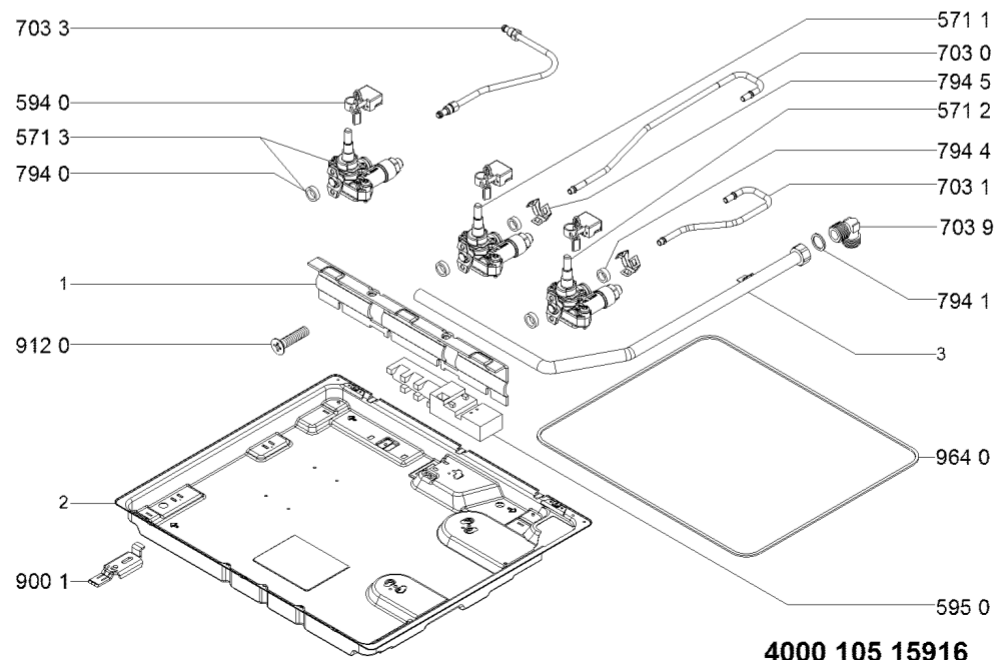

WHR38231

Tavole

4000 105 15916