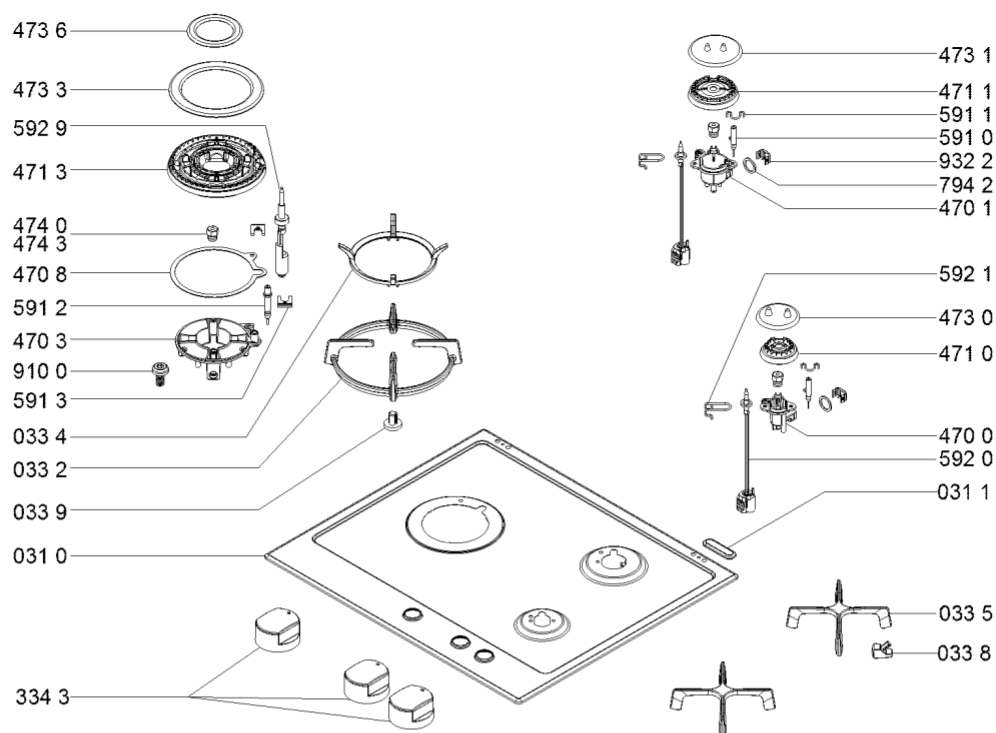

KitchenAid

Whirlpool

Hotpoint

Bauknecht

i INDESIT

WHR38231

Tavole

4000 105 15916

WHR38231

Lista

Ricambi

Rif.	Cod.Ricam	Dal S/N	Al S/N	Sostituto	Descrizione	Notizia	Codice
0020	481244039742 (C00459344)				coperchio		
0021	481246068574 (C00330380)				profilo coperchio		
0310	C00385447 (481244039541)				piano lavoro		
0311	C00319395 (481246228718)				tappo sede fori coperchio		
0332	481245838434 (C00319145)				griglia 4 corone		
0334	481245838433 (C00330139)			1 x C00382295 (488000382295)	griglia wok		
0335	480121104225 (C00317043)				griglia		
0338	484000000840 (C00313506)				kit gomma piede (4)		
0339	481246368017 (C00312063)				gommino griglia		
0430	481941719598 (C00332993)				cerniera dx coperchio		
0431	481941719599 (C00332994)				cerniera sx coperchio		
0432	481240478745 (C00329213)				supporto dx cerniera coperchio		
0433	481240478746 (C00329214)				supporto sx cerniera coperchio		
0434	481231038994 (C00327656)			1 x C00523707 (488000523707)	staffa protez. supporto cerniera		
0435	481946698736 (C00333141)			1 x C00515960 (488000515960)	guarnizione cerniera		
3343	481010511046 (C00397350)				manopola		

9100	C00312965 (481250218757)	1 x C00288692 (482000088571)	vite m4x8 con rondella
9120	480112100069 (C00321181)		vite 8-18x5/16
9227	481953258281 (C00333318)		rondella
9322	481249268203 (C00317038)		molla tenuta rubinetto
9640	481246689004 (C00319999)		guarnizione
999	C00609365		caratt. tecniche whp
999	C00609360		tabella gas whp
999	C00363152		schema cablaggio whp
999	C00609361		schizzo quotato whp