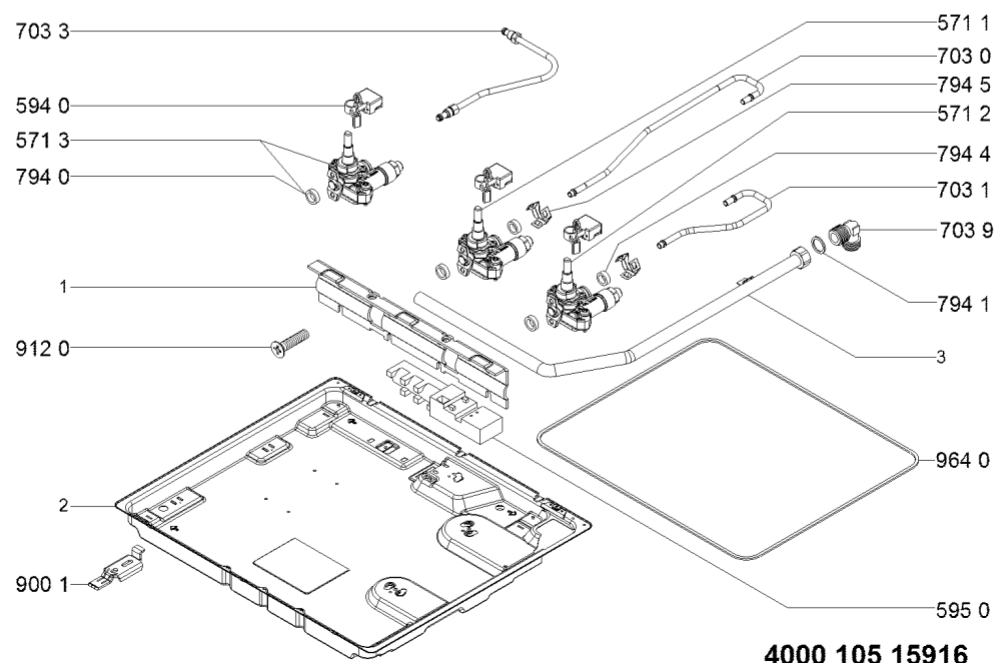

WHR38231

Tavole

4000 105 15916