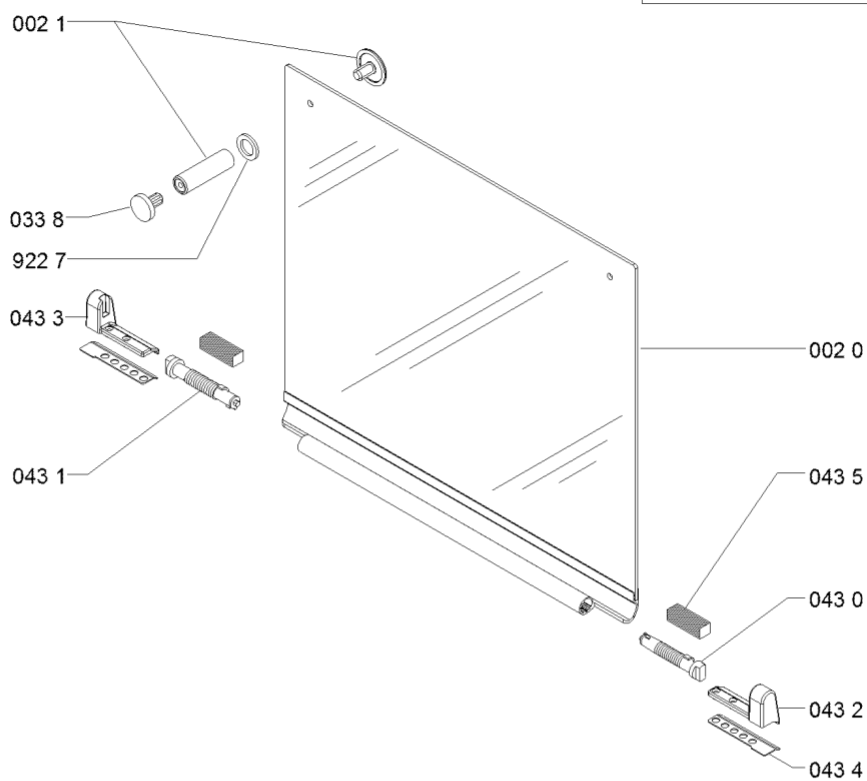

WHR38232

Tavole

LID OPTIONAL

4000 105 15916 (LID)