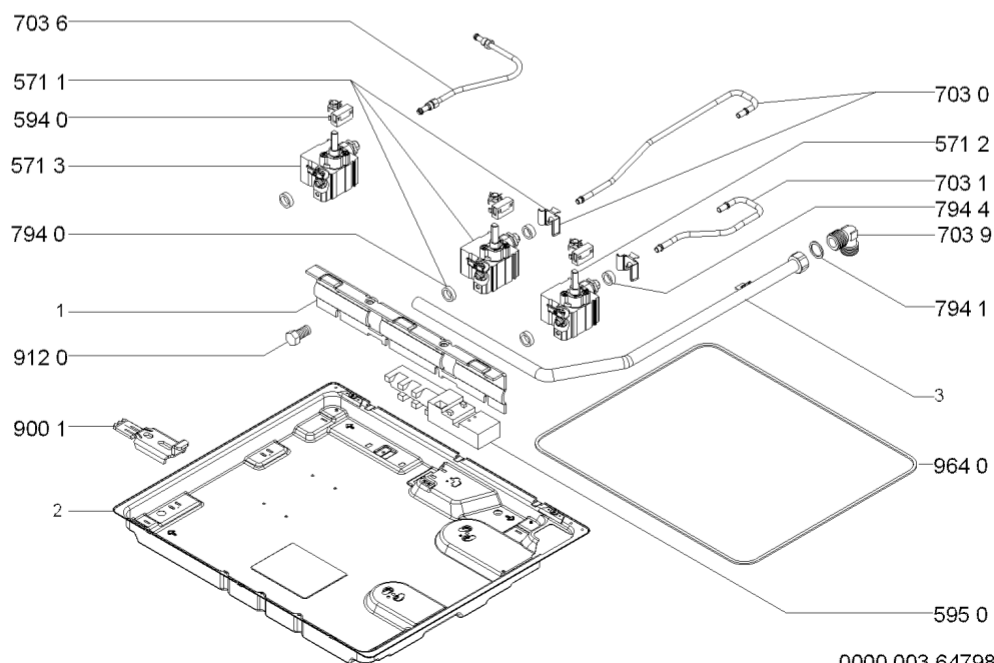

Whirlpool

Sigla Modello:

AKT 653/WH

AKT 653/WH

Codice commerciale:

859465329000

859465329000

F093084

KitchenAid

Whirlpool

Hotpoint

Bauknecht

i INDESIT

WHR38230

Tavole

0000 003 64798

WHR38230

Lista

Ricambi

Rif.	Cod.Ricam	Dal S/N	Al S/N	Sostituto	Descrizione	Notizia	Codice
031 0	481244039543 (C00489275)				piano cottura		
031 1	481246228744 (C00404747)				tappo		
033 2	481245838434 (C00319145)				griglia 4 corone		
033 4	481245838433 (C00330139)			1 x C00382295 (488000382295)	griglia wok		
033 5	481245838435 (C00330140)			1 x 480121104225 (C00317043)	griglia a balc. singola		
033 8	481246368017 (C00312063)				gommino griglia		
334 3	481241279233 (C00457878)				manopola		
470 0	481236068744 (C00328686)			1 x 481236068814 (C00319136)	portainiettore		
470 1	481236068745 (C00328687)			1 x 481236068815 (C00318490)	portainiettore sr		
470 3	481236068736 (C00328683)				portainiettore 4c		
470 8	481246688837 (C00316031)				guarnizione 4c		
471 0	C00316269 (481236078135)				corpo bruciator aux		
471 1	C00313807 (481236078136)				corpo bruciator sr		
471 3	481236078138 (C00312490)				corpo bruciator 4 corone		
473 0	481236068822 (C00313791)			1 x 480121102895 (C00322204)	cappello a		
473 1	481236068821 (C00328700)			1 x 480121102894 (C00320361)	cappello sr		