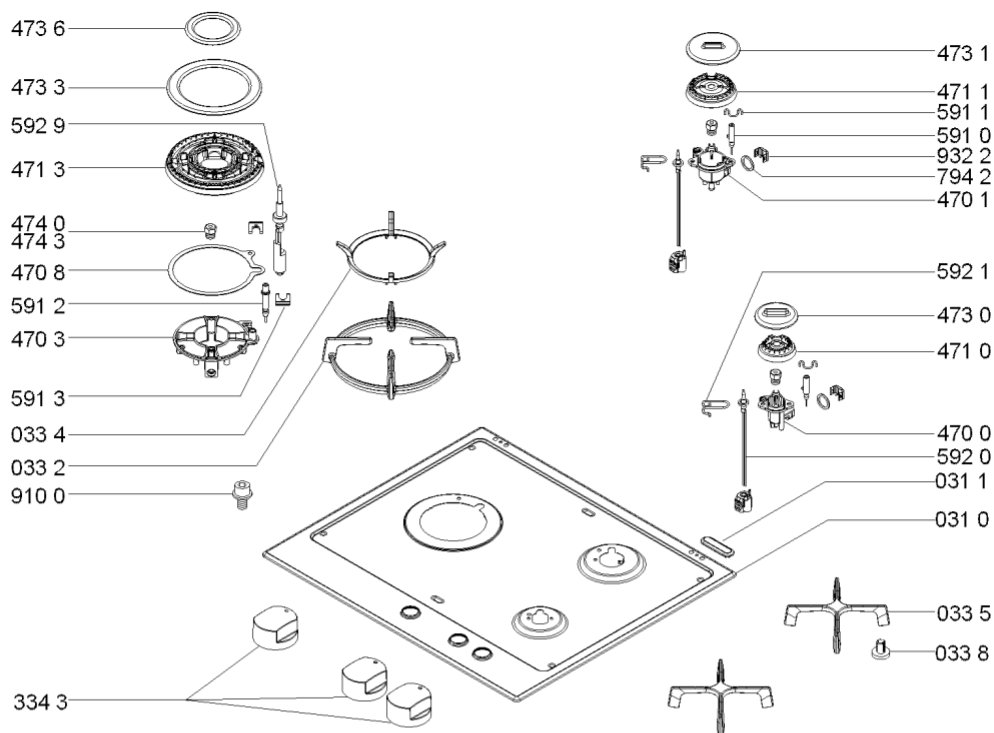

KitchenAid

Whirlpool

Hotpoint

Bauknecht

i INDESIT

WHR38230

Tavole

0000 003 64798

WHR38230

Lista

Ricambi

Rif.	Cod.Ricam	Dal S/N	Al S/N	Sostituto	Descrizione	Notizia	Codice
031 0	481244039543 (C00489275)				piano cottura		
031 1	481246228744 (C00404747)				tappo		
033 2	481245838434 (C00319145)				griglia 4 corone		
033 4	481245838433 (C00330139)			1 x C00382295 (488000382295)	griglia wok		
033 5	481245838435 (C00330140)			1 x 480121104225 (C00317043)	griglia a balc. singola		
033 8	481246368017 (C00312063)				gommino griglia		
334 3	481241279233 (C00457878)				manopola		
470 0	481236068744 (C00328686)			1 x 481236068814 (C00319136)	portainiettore		
470 1	481236068745 (C00328687)			1 x 481236068815 (C00318490)	portainiettore sr		
470 3	481236068736 (C00328683)				portainiettore 4c		
470 8	481246688837 (C00316031)				guarnizione 4c		
471 0	C00316269 (481236078135)				corpo bruciator aux		
471 1	C00313807 (481236078136)				corpo bruciator sr		
471 3	481236078138 (C00312490)				corpo bruciator 4 corone		
473 0	481236068822 (C00313791)			1 x 480121102895 (C00322204)	cappello a		
473 1	481236068821 (C00328700)			1 x 480121102894 (C00320361)	cappello sr		