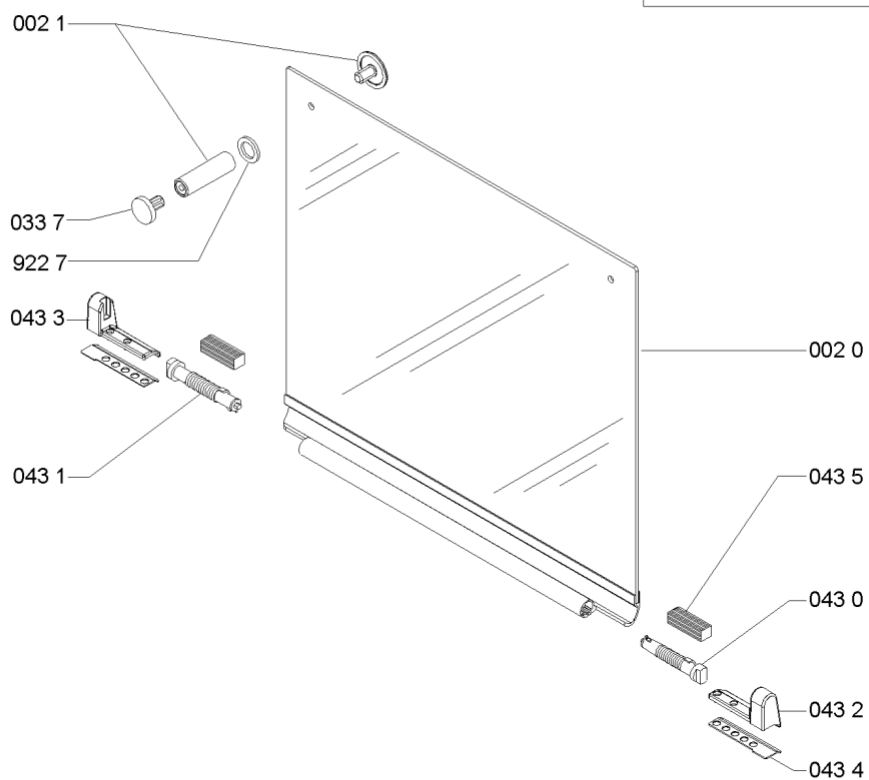

WHR11998

Lista

Ricambi

Rif.	Cod.Ricam	Dal S/N	Al S/N	Sostituto	Descrizione	Notizia	Codice
5950	481213818016 (C00318454)			1 x 480121103658 (C00312231)	accensione generatore		
7030	481253048931 (C00332541)				tubo gas sr		
7031	481253048929 (C00332540)				ribalta fr		
7032	481253048935 (C00332543)				tubo gas sr		
7033	481253048934 (C00493810)				ribalta		
7039	481231039153 (C00328429)			1 x 481931039599 (C00317975)	tubo curvo		
7940	481946668874 (C00333119)			1 x 480121103415 (C00313985)	guarnizione rubinetto		
7941	481953258229 (C00314988)				guarnizione rac tubo alimentazione		
7942	481953058065 (C00314285)			1 x C00325047 (481010532151)	guarnizione tenuta		
7944	480111101551 (C00313483)			1 x 481010395017 (C00309464)	guarnizione airtrap		
9001	481240478776 (C00314843)				staffa fissaggio piano		
9100	481250218833 (C00317070)			1 x 481250218836 (C00312967)	vite		
9120	481250218667 (C00332102)			1 x 480112100069 (C00321181)	vite fissaggio rubinetti m4x15		
9227	481953258281 (C00333318)				rondella		
9322	481249268203 (C00317038)				molla tenuta rubinetto		
9640	481246688772 (C00331502)			1 x 481246689004 (C00319999)	guarnizione piano		

999 C00542571 schizzo quotato whp

999 C00363625 schema cablaggio whp

999 C00542570 tabella gas whp

999 C00542569 caratt. tecniche whp

WHR11999

Tavole

LID OPTIONAL

0000 003 72077 (LID)