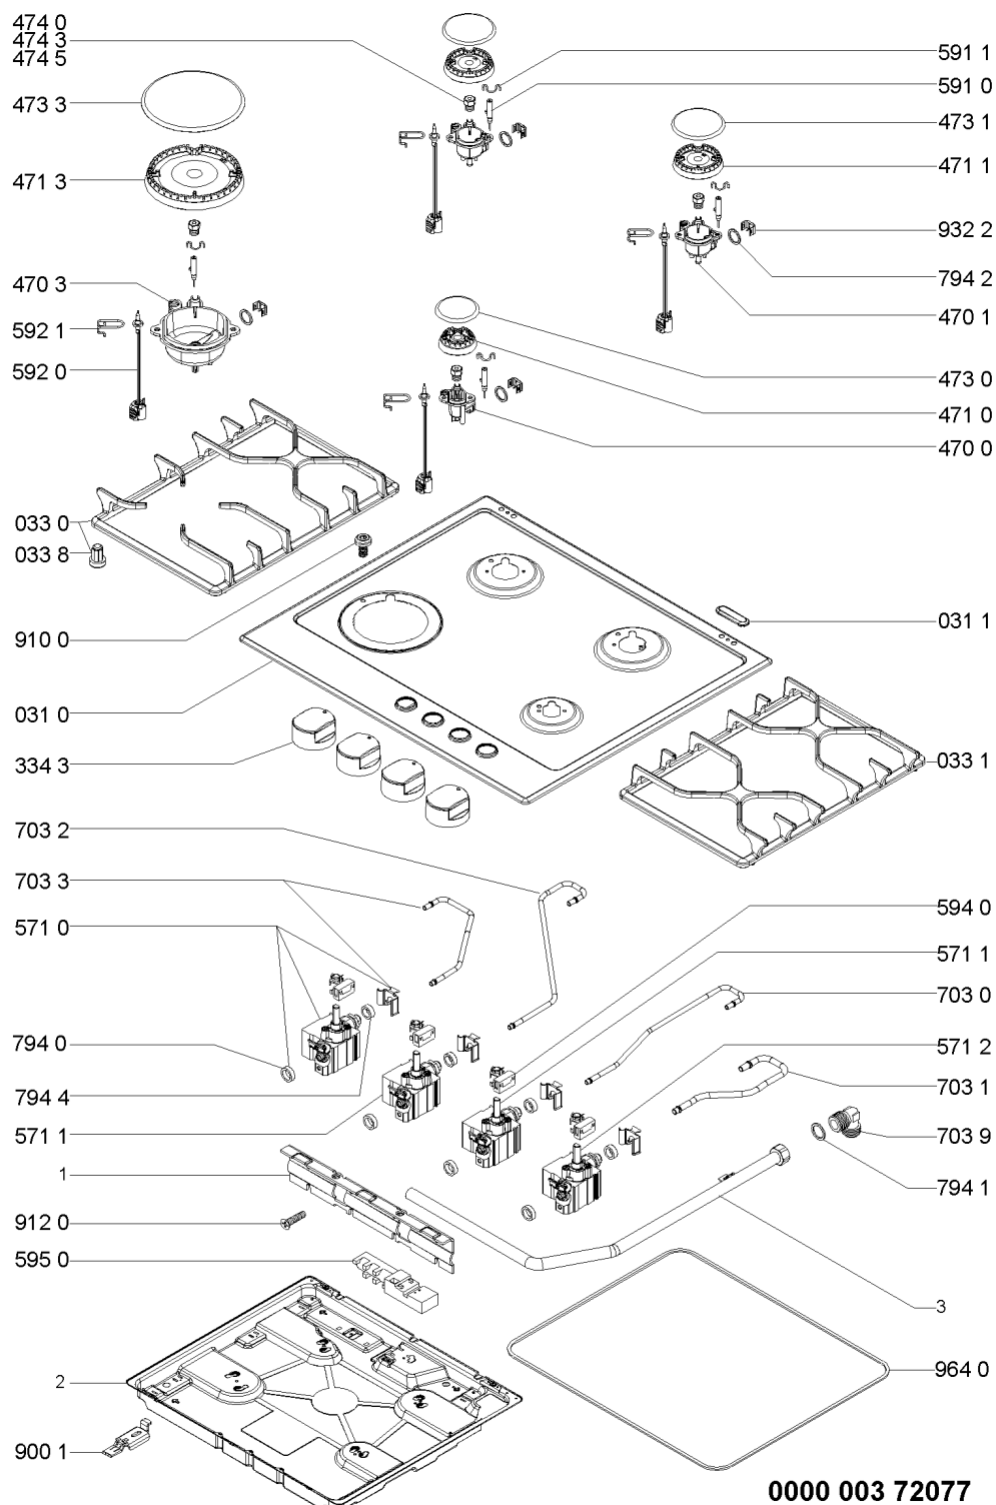

WHR11998

Lista

Ricambi

Rif.	Cod.Ricam	Dal S/N	Al S/N	Sostituto	Descrizione	Notizia	Codice
0020	481244039556 (C00328207)			1 x C00519056 (488000519056)	coperchio		
0021	481246068574 (C00330380)				profilo coperchio		
0310	480121103297 (C00430843)				piano cottura		
0311	C00319395 (481246228718)				tappo sede fori coperchio		
0330	481245858431 (C00330171)				griglia sx		
0331	481245858432 (C00330172)				griglia dx		
0337	481246368017 (C00312063)				gommino griglia		
0338	481246818081 (C00315214)			1 x 484000000949 (C00335166)	gommino		
0430	481941719598 (C00332993)				cerniera dx coperchio		
0431	481941719599 (C00332994)				cerniera sx coperchio		
0432	481240478745 (C00329213)				supporto dx cerniera coperchio		
0433	481240478746 (C00329214)				supporto sx cerniera coperchio		
0434	481231038994 (C00327656)			1 x C00523707 (488000523707)	staffa protez. supporto cerniera		
0435	481946698736 (C00333141)			1 x C00515960 (488000515960)	guarnizione cerniera		
3343	480121104812 (C00313974)				manopola		
4700	481236068814 (C00319136)				portainietttore aux		