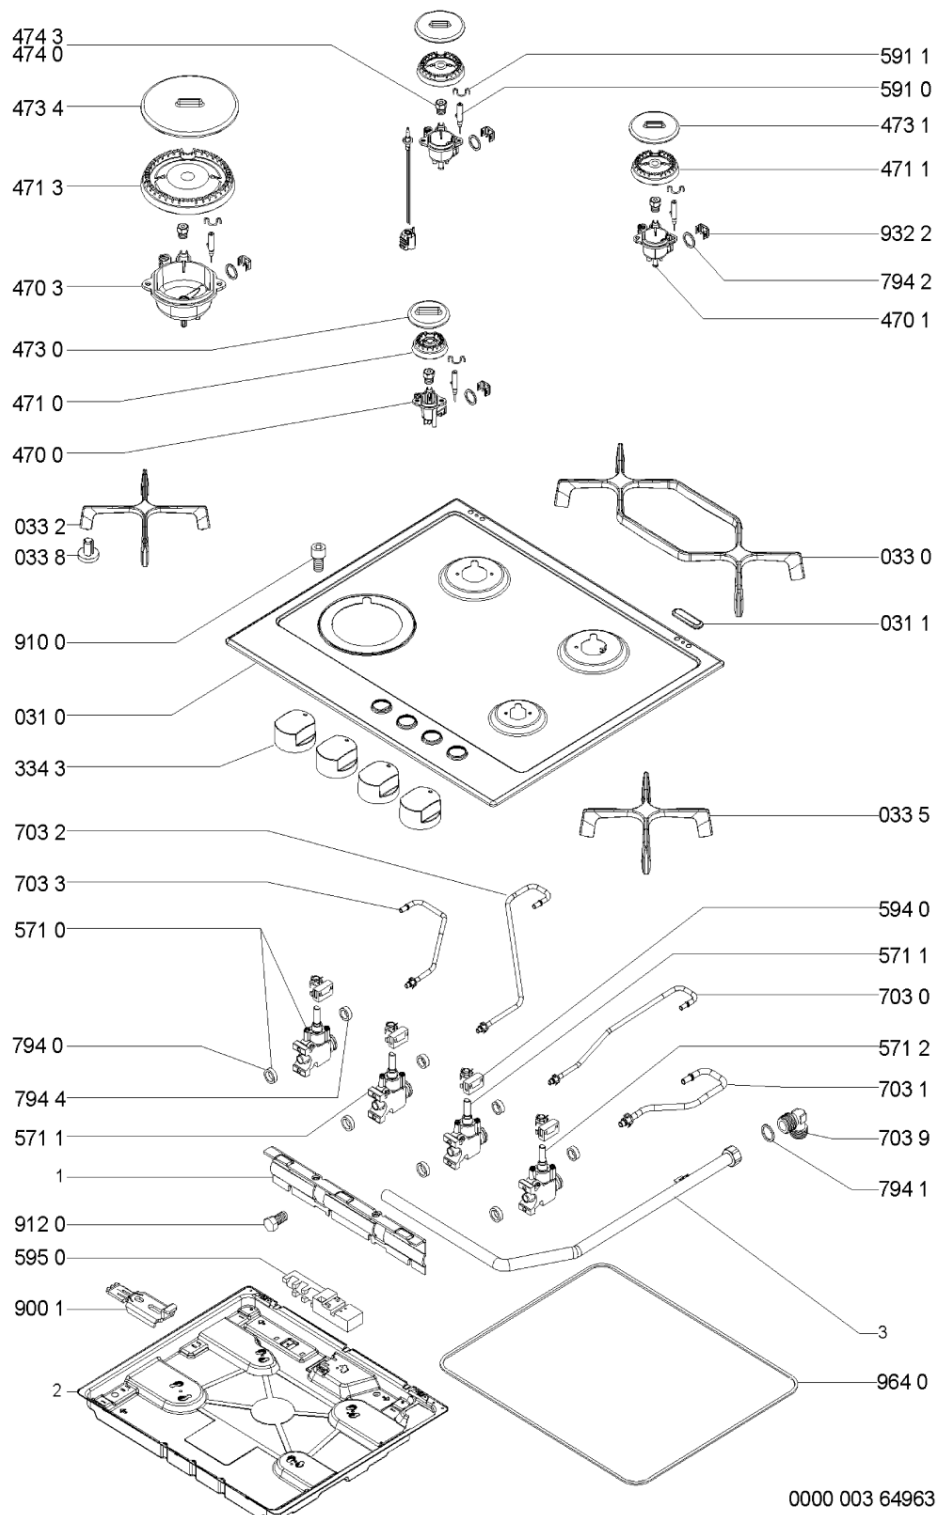

0000 003 64963

WHR86014

Lista

Ricambi

Rif.	Cod.Ricam	Dal S/N	Al S/N	Sostituto	Descrizione	Notizia	Codice
031 0	481244039559 (C00403252)				piano cottura		
031 1	C00319395 (481246228718)				tappo sede fori coperchio		
033 0	481245838451 (C00378568)			1 x 480121104249 (C00373874)	griglia piano doppia		
033 2	481245828027 (C00386893)			1 x 480121104242 (C00373875)	griglia a balc. ur		
033 5	481245838435 (C00330140)			1 x 480121104225 (C00317043)	griglia a balc. singola		
033 8	481246368017 (C00312063)				gommino griglia		
334 3	481241279238 (C00329467)			1 x 480121104812 (C00313974)	manopola		
470 0	481236068814 (C00319136)				portainietto aux		
470 1	481236068815 (C00318490)				portainietto sr		
470 3	481236068816 (C00401571)				portainietto ur		
471 0	481236078139 (C00482810)				corpo bruciator a		
471 1	481236078141 (C00482811)				corpo bruciator sr		
471 3	481236078142 (C00482812)				corpo bruciator ur		
473 0	481236068822 (C00313791)			1 x 480121102895 (C00322204)	cappello a		
473 1	481236068734 (C00544940)				cappello sr		
473 4	481236068832 (C00401576)			1 x 480121103288 (C00373883)	cappello ur		