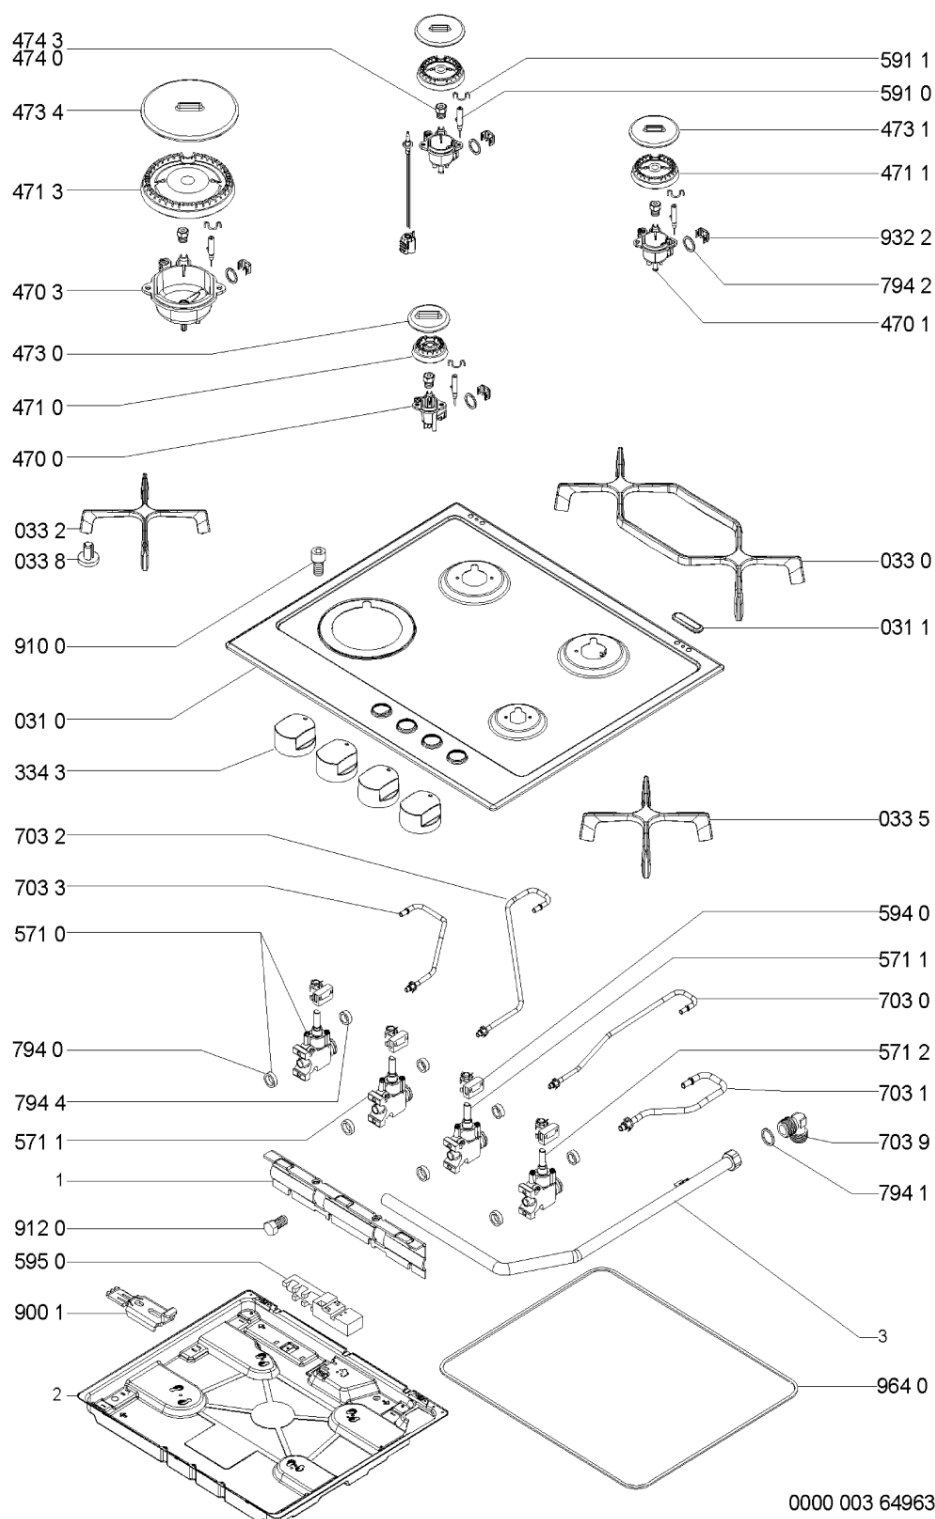

WHR86013

Tavole

0000 003 64963