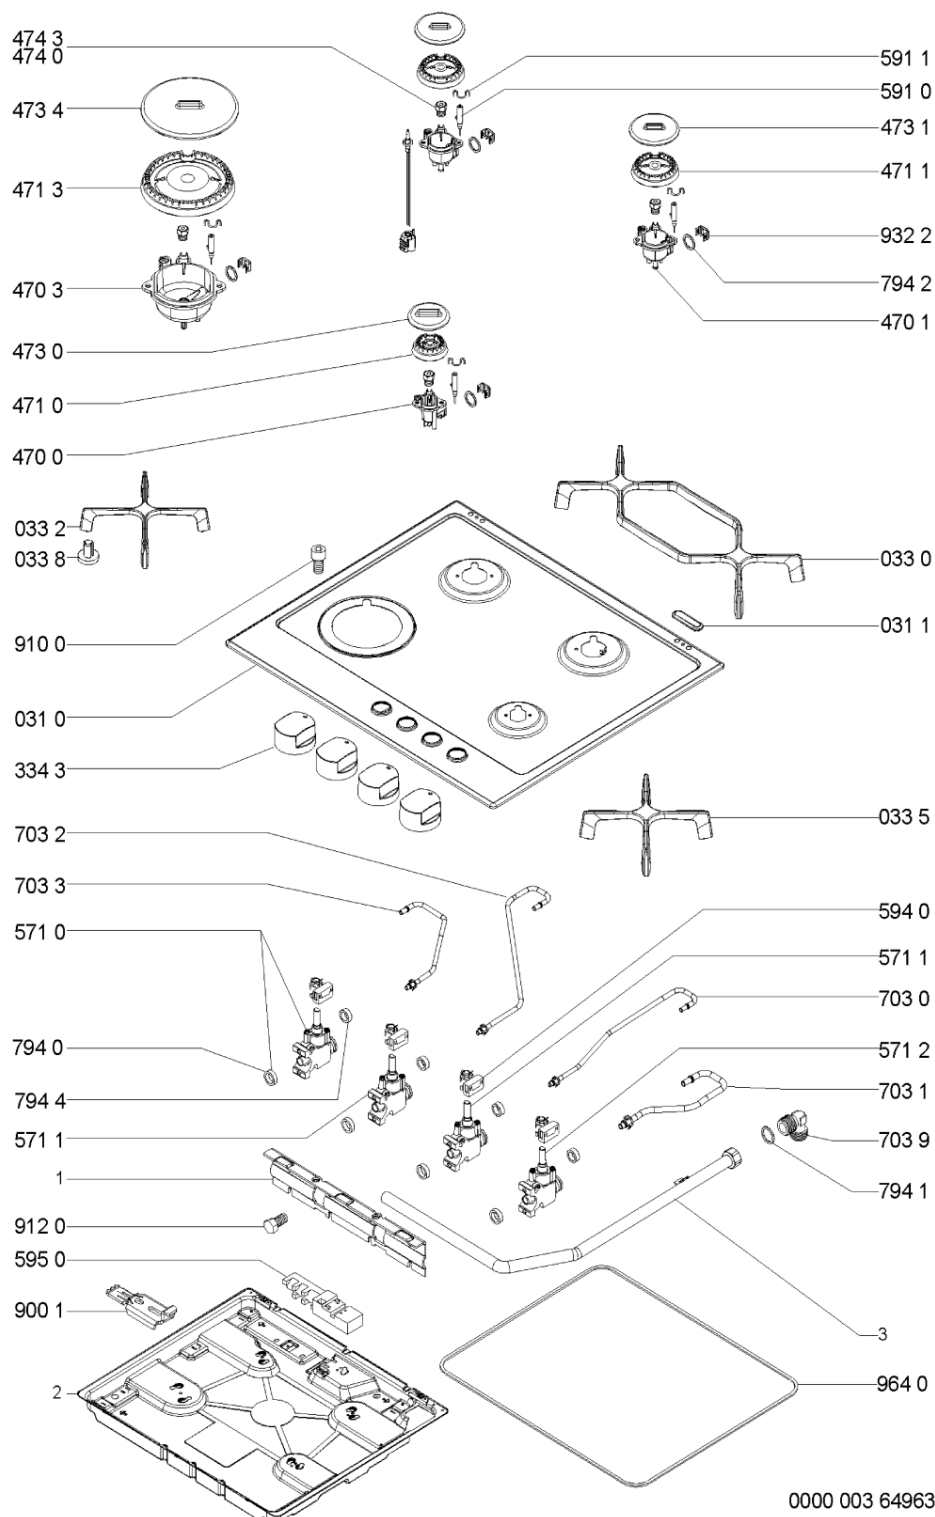

WHR86030

Tavole