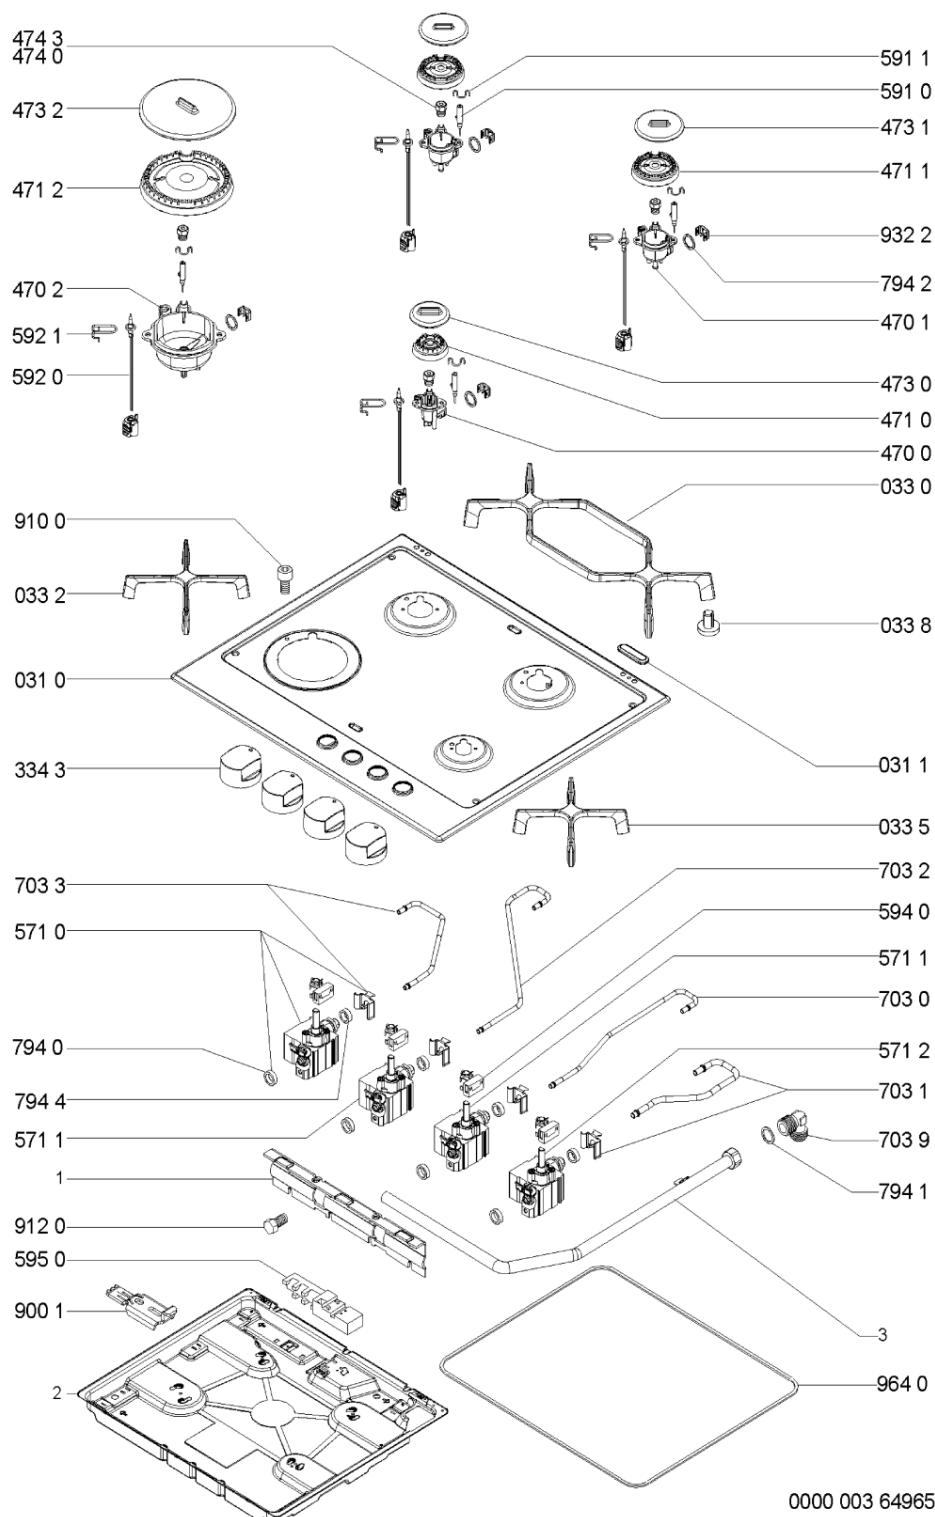

WHR77322

Tavole