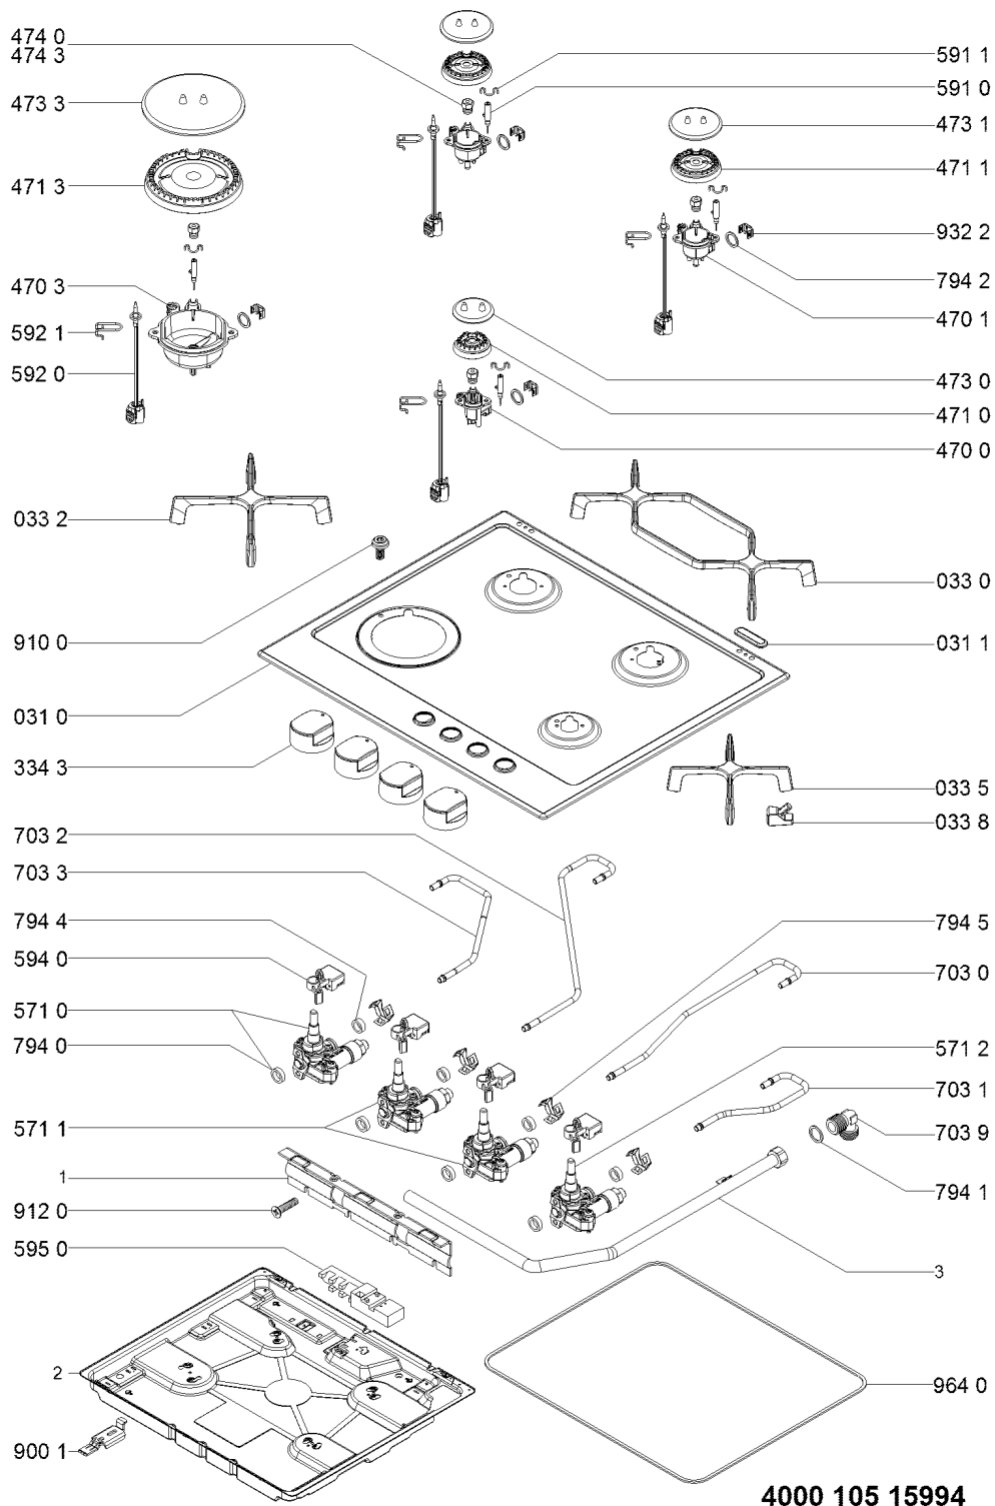

WHR38253

Tavole

4000 105 15994