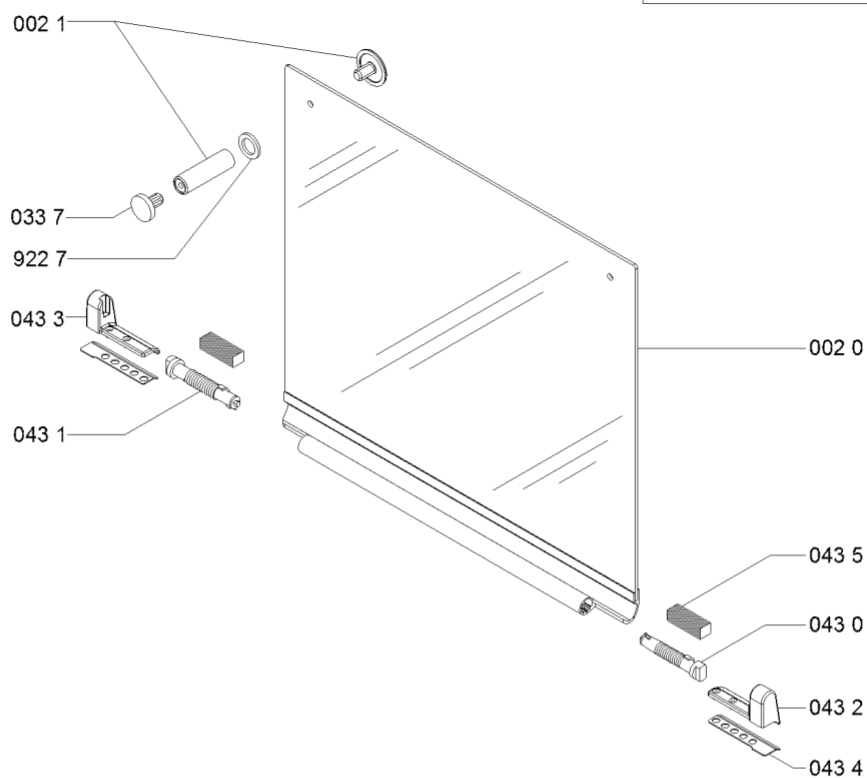

WHR38253

Lista

Ricambi

Rif.	Cod.Ricam	Dal S/N	Al S/N	Sostituto	Descrizione	Notizia	Codice
5950	481213818016 (C00318454)			1 x 480121103658 (C00312231)	accensione generatore		
7030	481010511238 (C00324739)				ribalta sr		
7031	481010511230 (C00324738)				ribalta aux		
7032	481010511239 (C00324740)				ribalta sr		
7033	481010511237 (C00397352)				ribalta ur		
7039	481931039599 (C00317975)				tubo curvo alimentazione		
7940	480121103673 (C00313330)				guarnizione 11,3 x 7,7 x 2,8 mm		
7941	481953258229 (C00314988)				guarnizione rac tubo alimentazione		
7942	481281518763 (C00332761)				o-ring		
7944	481953058098 (C00513663)				guarnizione rubinetto		
7945	C00326569 (481060295871)				molla fiss. tubo		
9001	481240478776 (C00314843)				staffa fissaggio piano		
9100	C00312965 (481250218757)			1 x C00288692 (482000088571)	vite m4x8 con rondella		
9120	480112100069 (C00321181)				vite 8-18x5/16		
9227	481953258281 (C00333318)				rondella		
9322	481249268203 (C00317038)				molla tenuta rubinetto		

9640 481246689004
(C00319999) guarnizione

999 C00609394 caratt. tecniche whp

999 C00609392 tabella gas whp

999 C00353429 schema cablaggio whp

999 C00609393 schizzo quotato whp

WHR38254

Tavole

LID OPTIONAL