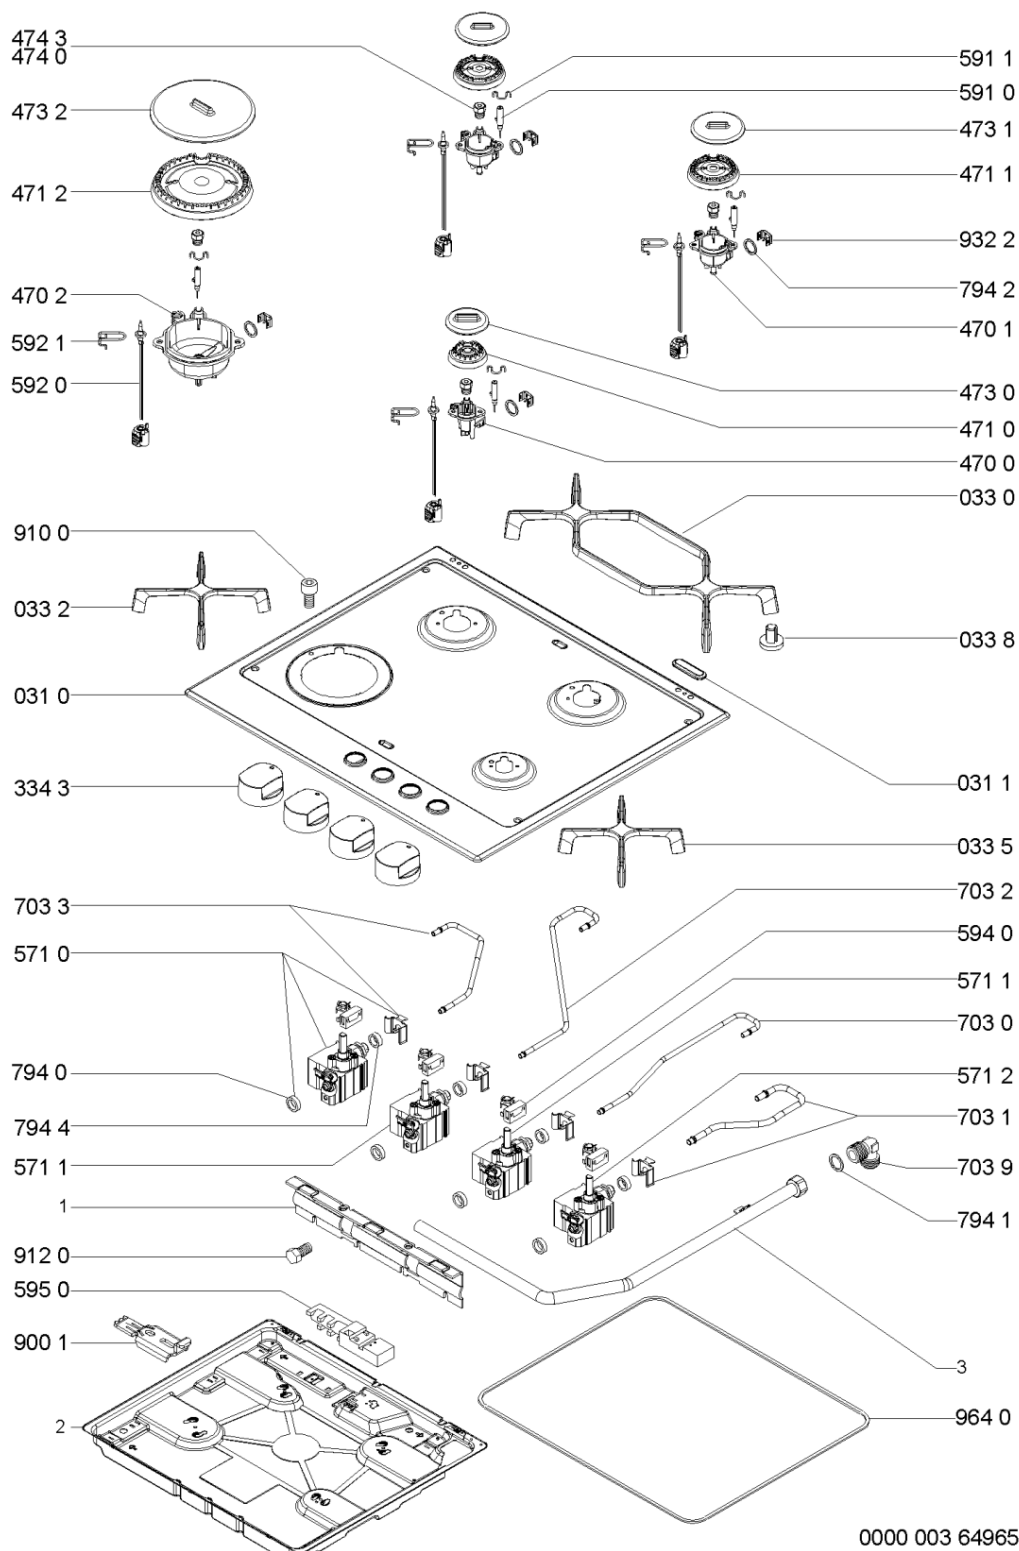

WHR77323

Tavole

0000 003 64965