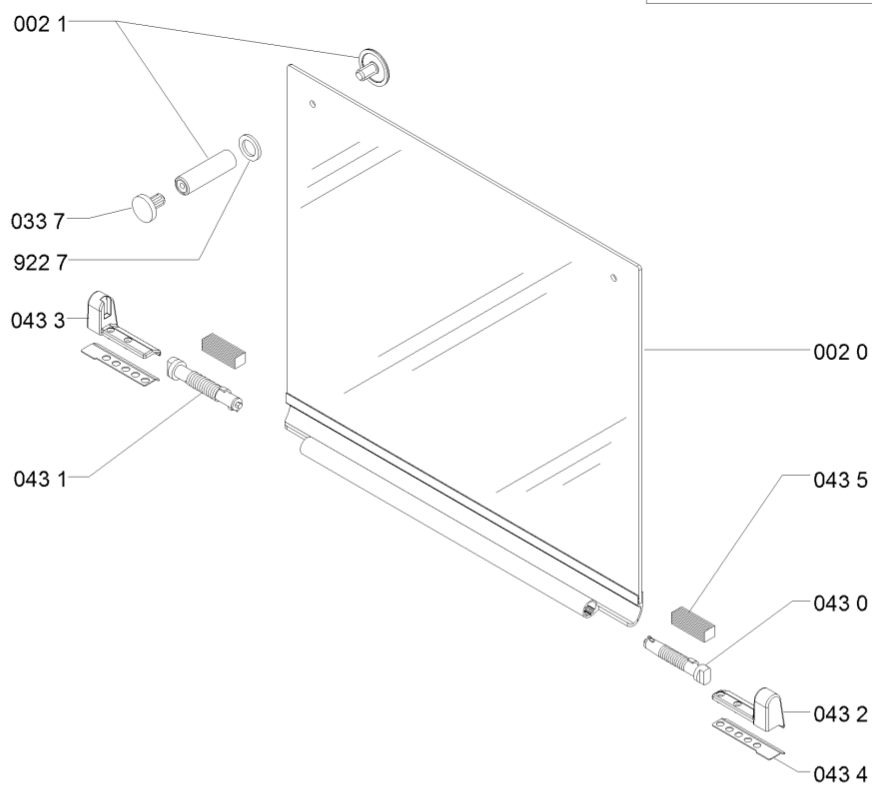

WHR44357

Tavole

LID OPTIONAL

4000 105 16364 (LID)