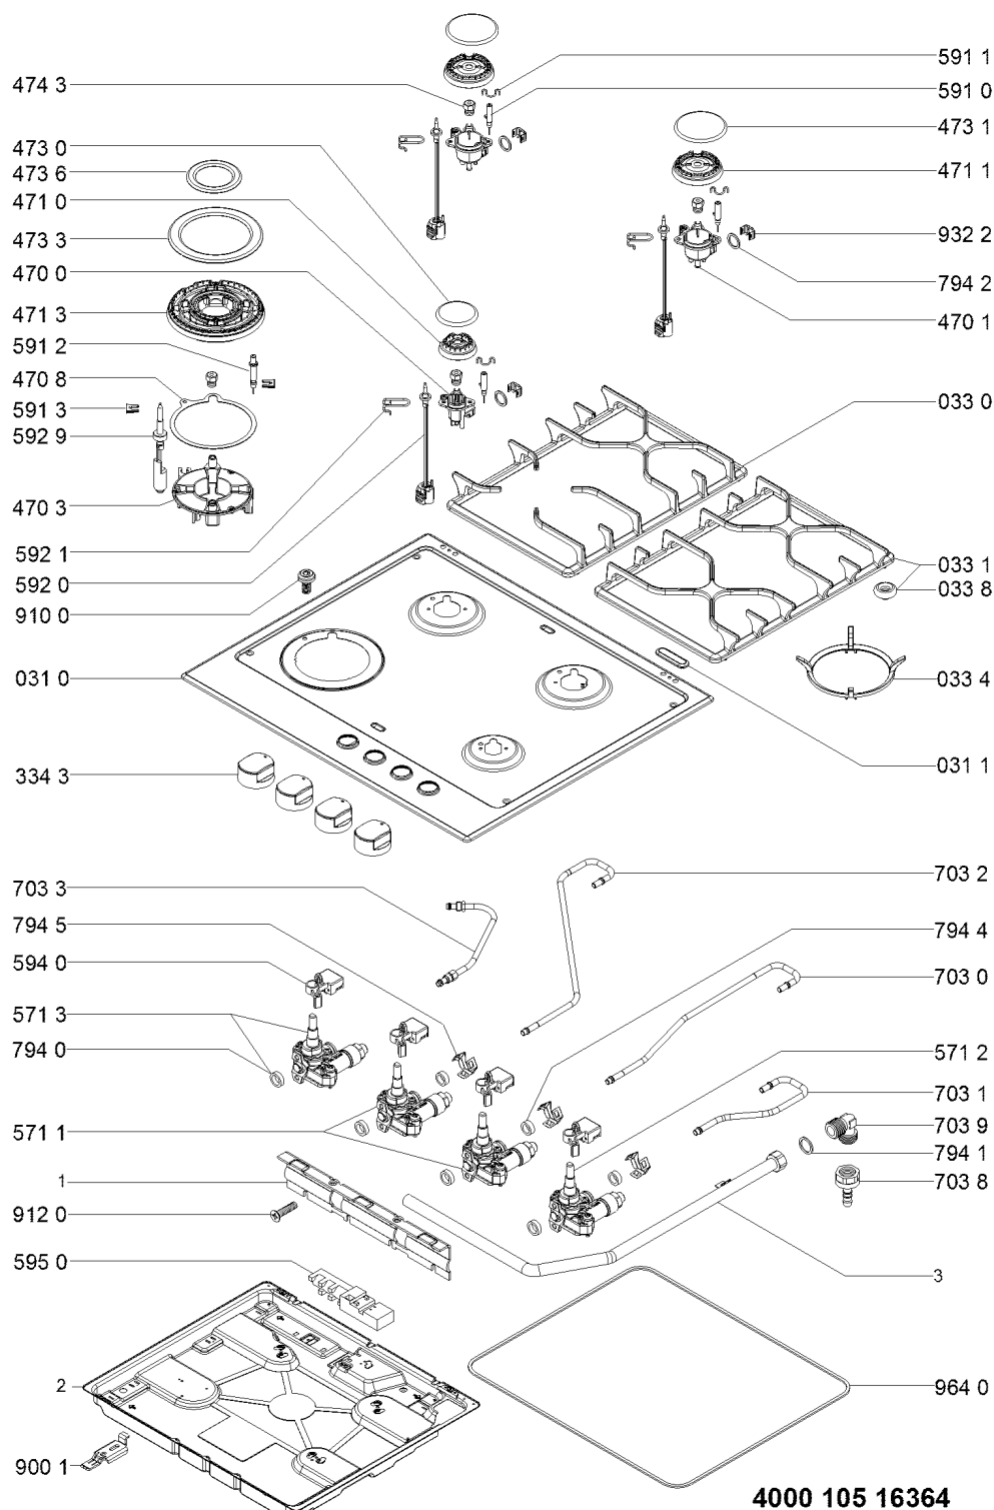

Whirlpool

Hotpoint

Bauknecht

i INDESIT

LA PRESENTE DOCUMENTAZIONE SI RIVOLGE SOLO A TECNICI QUALIFICATI CHE SONO A CONOSCENZA DELLE RISPETTIVE NORME DI SICUREZZA. SOGGETTA A MODIFICHE

WHR44356

Tavole

WHR44356

Lista

Ricambi

Rif.	Cod.Ricam	Dal S/N	Al S/N	Sostituto	Descrizione	Notizia	Codice
0020	481244039556 (C00328207)			1 x C00519056 (488000519056)	coperchio		
0021	481246068574 (C00330380)				profilo coperchio		
0310	480121103301 (C00322264)				piano cottura		
0311	C00319395 (481246228718)				tappo sede fori coperchio		
0330	481245858431 (C00330171)				griglia sx		
0331	481245858432 (C00330172)				griglia dx		
0334	481245838433 (C00330139)			1 x C00382295 (488000382295)	griglia wok		
0337	481246368017 (C00312063)				gommino griglia		
0338	481246818081 (C00315214)			1 x 484000000949 (C00335166)	gommino		
0430	481941719598 (C00332993)				cerniera dx coperchio		
0431	481941719599 (C00332994)				cerniera sx coperchio		
0432	481240478745 (C00329213)				supporto dx cerniera coperchio		
0433	481240478746 (C00329214)				supporto sx cerniera coperchio		
0434	481231038994 (C00327656)			1 x C00523707 (488000523707)	staffa protez. supporto cerniera		
0435	481946698736 (C00333141)			1 x C00515960 (488000515960)	guarnizione cerniera		
3343	480121104812 (C00313974)				manopola		

9001	481240478776 (C00314843)		staffa fissaggio piano
9100	481250218531 (C00332083)	1 x C00288692 (482000088571)	vite fissaggio piano m4x8
9120	480112100069 (C00321181)		vite 8-18x5/16
9227	481953258281 (C00333318)		rondella
9322	481249268203 (C00317038)		molla tenuta rubinetto
9640	481246689004 (C00319999)		guarnizione
999	C00622618		caratt. tecniche whp
999	C00609418		schema funzionale whp
999	C00353429		schema cablaggio whp
999	C00609419		schizzo quotato whp