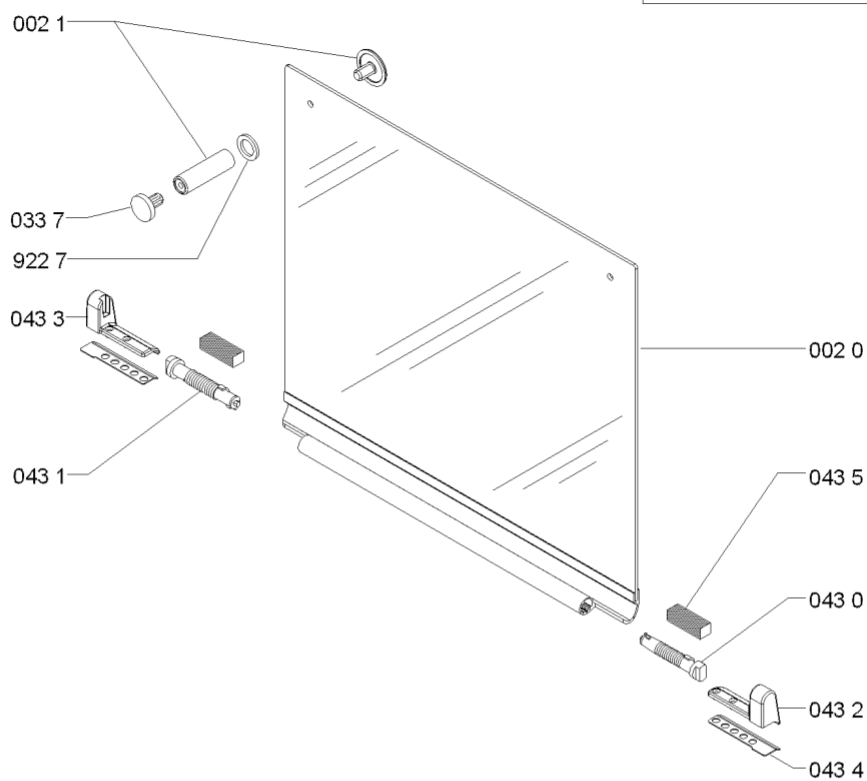

WHR38281

Tavole

LID OPTIONAL

4000 104 82878 (LID)