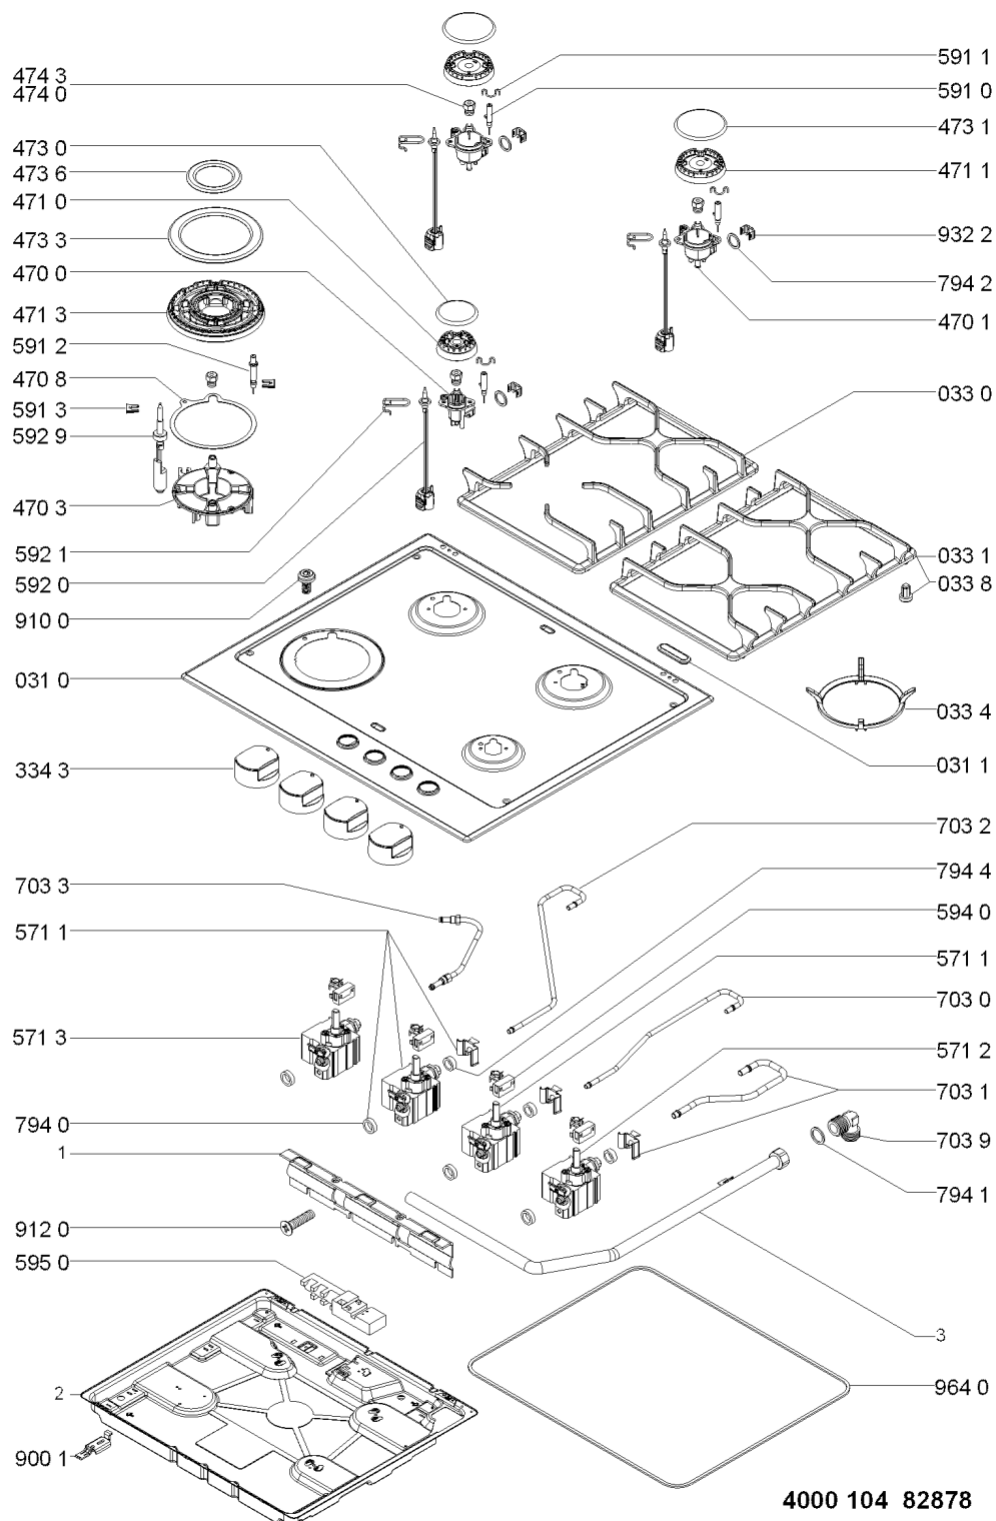

Whirlpool

Hotpoint

Bauknecht

i INDESIT

WHR38280

Tavole

WHR38280

Lista

Ricambi

Rif.	Cod.Ricam	Dal S/N	Al S/N	Sostituto	Descrizione	Notizia	Codice
0020	481244039556 (C00328207)			1 x C00519056 (488000519056)	coperchio		
0021	481246068574 (C00330380)				profilo coperchio		
0310	480121103301 (C00322264)				piano cottura		
0311	C00319395 (481246228718)				tappo sede fori coperchio		
0330	481245858431 (C00330171)				griglia sx		
0331	481245858432 (C00330172)				griglia dx		
0334	481245838433 (C00330139)			1 x C00382295 (488000382295)	griglia wok		
0337	481246368017 (C00312063)				gommino griglia		
0338	481246818081 (C00315214)			1 x 484000000949 (C00335166)	gommino		
0430	481941719598 (C00332993)				cerniera dx coperchio		
0431	481941719599 (C00332994)				cerniera sx coperchio		
0432	481240478745 (C00329213)				supporto dx cerniera coperchio		
0433	481240478746 (C00329214)				supporto sx cerniera coperchio		
0434	481231038994 (C00327656)			1 x C00523707 (488000523707)	staffa protez. supporto cerniera		
0435	481946698736 (C00333141)			1 x C00515960 (488000515960)	guarnizione cerniera		
3343	480121104812 (C00313974)				manopola		

9100	481250218833 (C00317070)	1 x 481250218836 (C00312967)	vite
9120	480112100069 (C00321181)		vite 8-18x5/16
9227	481953258281 (C00333318)		rondella
9322	481249268203 (C00317038)		molla tenuta rubinetto
9640	481246689004 (C00319999)		guarnizione
999	C00353429		schema cablaggio whp
999	C00609426		tabella gas whp
999	C00609425		caratt. tecniche whp
999	C00609427		schizzo quotato whp