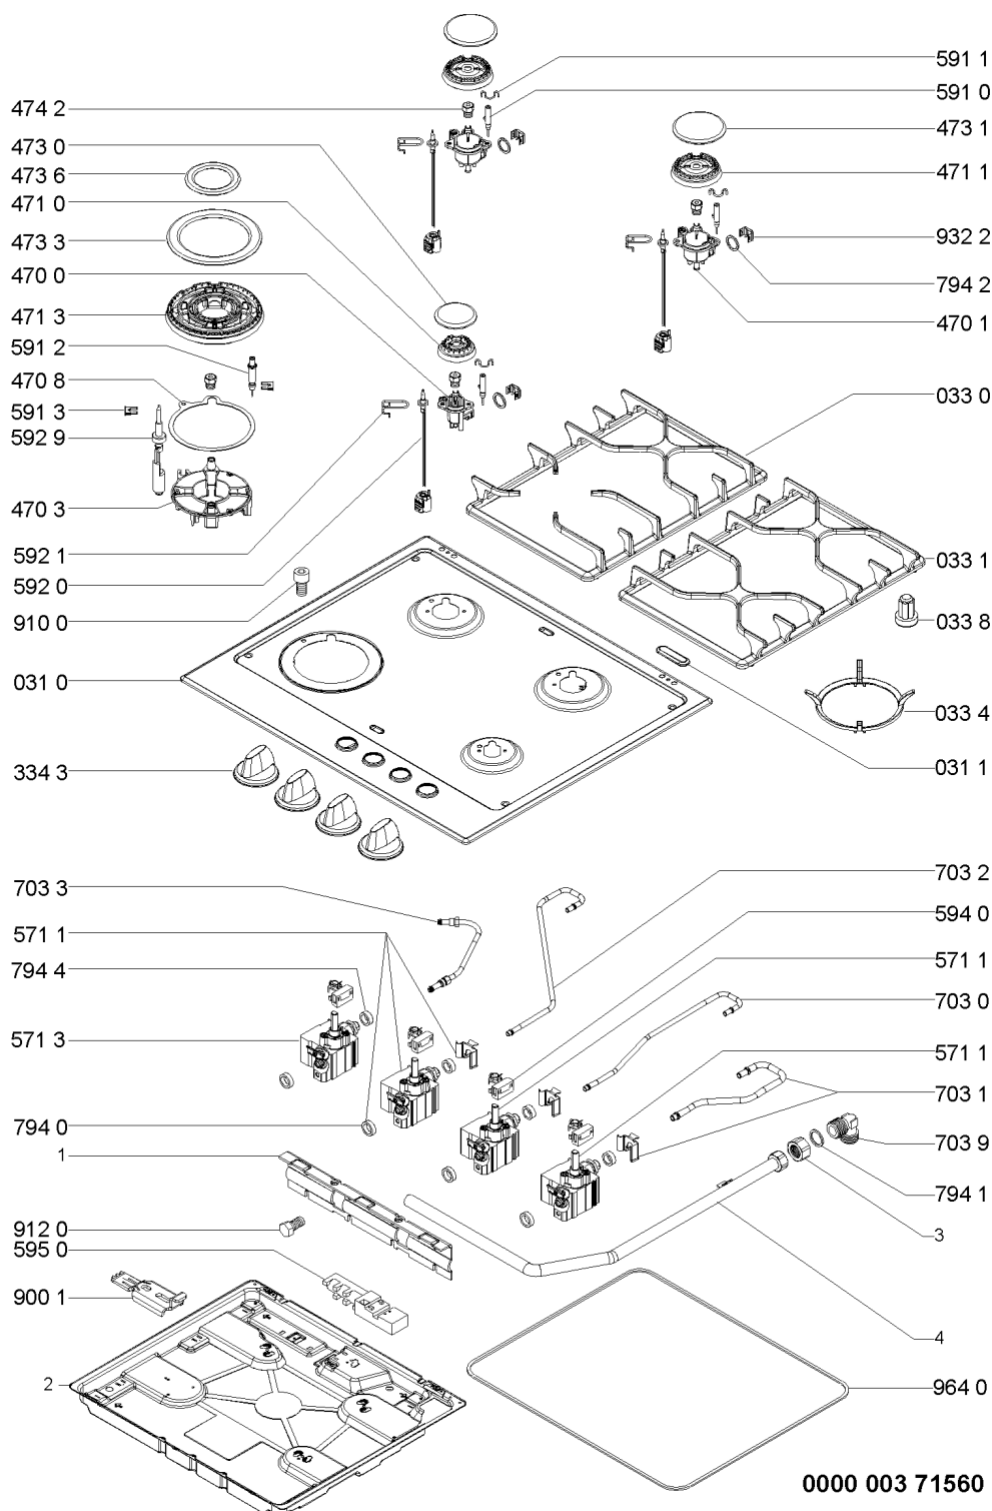

WHR38284

Tavole