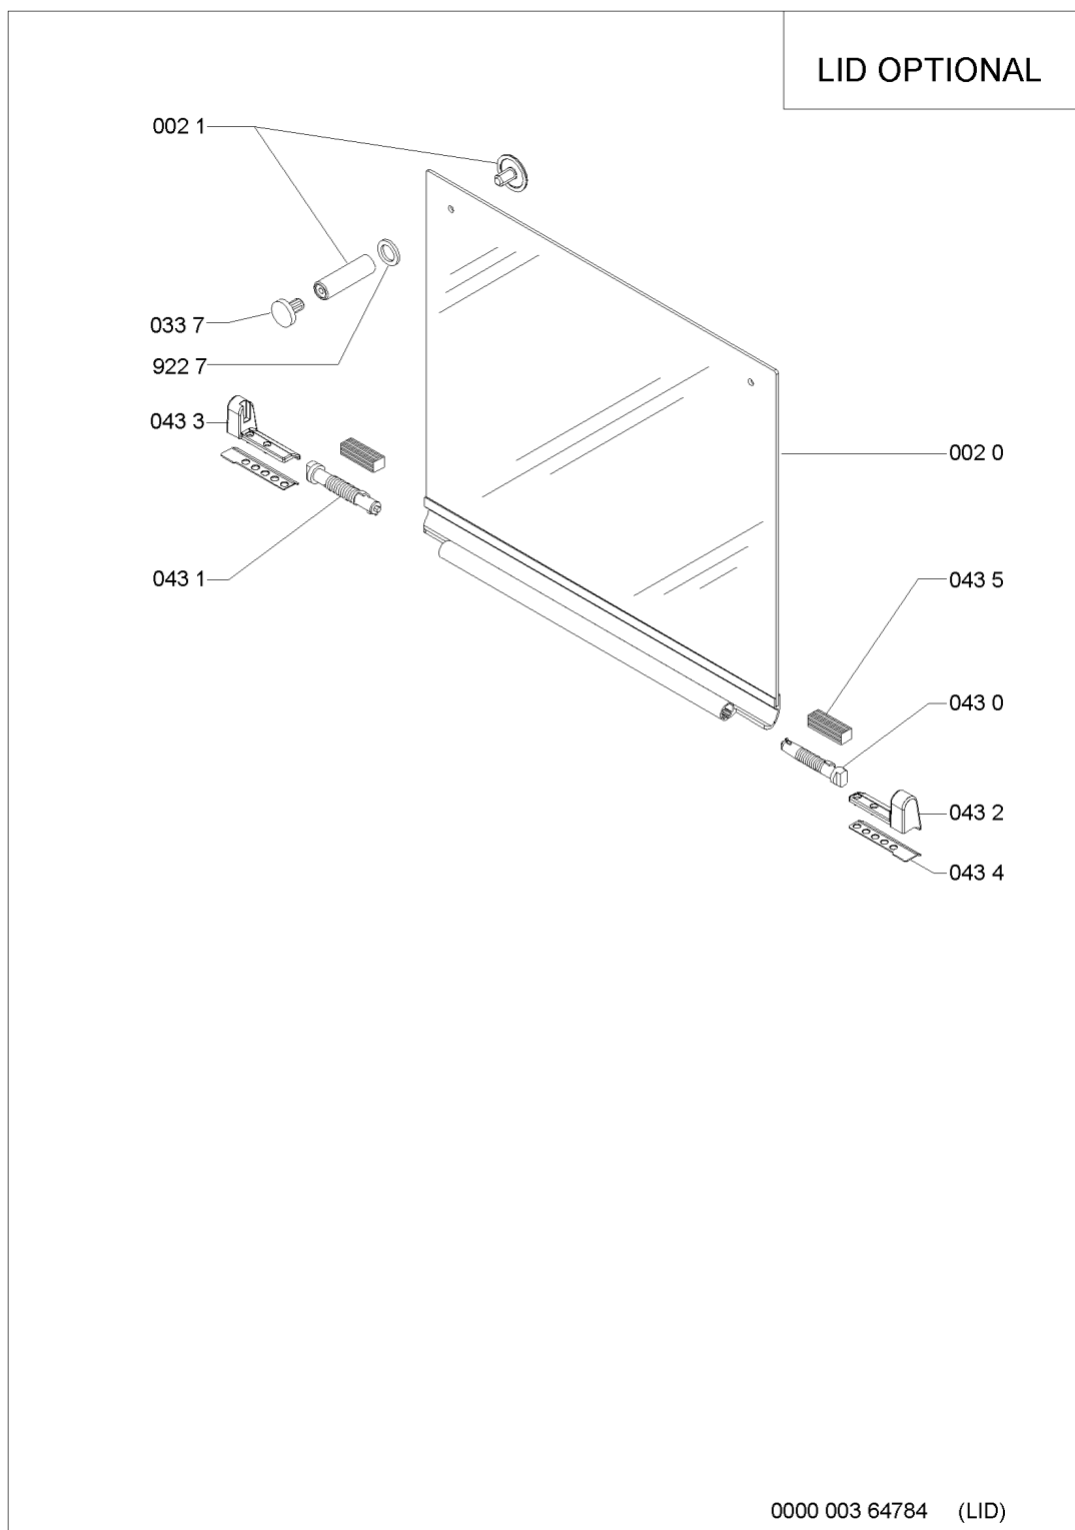

999 C00542575 caratt. tecniche whp

999 C00542576 tabella gas whp

999 C00542523 schizzo quotato whp

999 C00363625 schema cablaggio whp

WHR12003

Tavole

WHR12003

Lista

Ricambi

Rif.	Cod.Ricam	Dal S/N	Al S/N	Sostituto	Descrizione	Notizia	Codice
0020	481244039556 (C00328207)			1 x C00519056 (488000519056)	coperchio		
0021	481246068574 (C00330380)				profilo coperchio		
0310	481244039554 (C00459258)			1 x 480121103309 (C00430848)	piano cottura		
0311	C00319395 (481246228718)				tappo sede fori coperchio		
0330	481245858431 (C00330171)				griglia sx		
0331	481245858432 (C00330172)				griglia dx		
0337	481246368017 (C00312063)				gommino griglia		
0338	481246818081 (C00315214)			1 x 484000000949 (C00335166)	gommino		
0430	481941719598 (C00332993)				cerniera dx coperchio		
0431	481941719599 (C00332994)				cerniera sx coperchio		
0432	481240478745 (C00329213)				supporto dx cerniera coperchio		
0433	481240478746 (C00329214)				supporto sx cerniera coperchio		
0434	481231038994 (C00327656)			1 x C00523707 (488000523707)	staffa protez. supporto cerniera		
0435	481946698736 (C00333141)			1 x C00515960 (488000515960)	guarnizione cerniera		
3343	481241279238 (C00329467)			1 x 480121104812 (C00313974)	manopola		
4700	481236068814 (C00319136)				portainietttore aux		