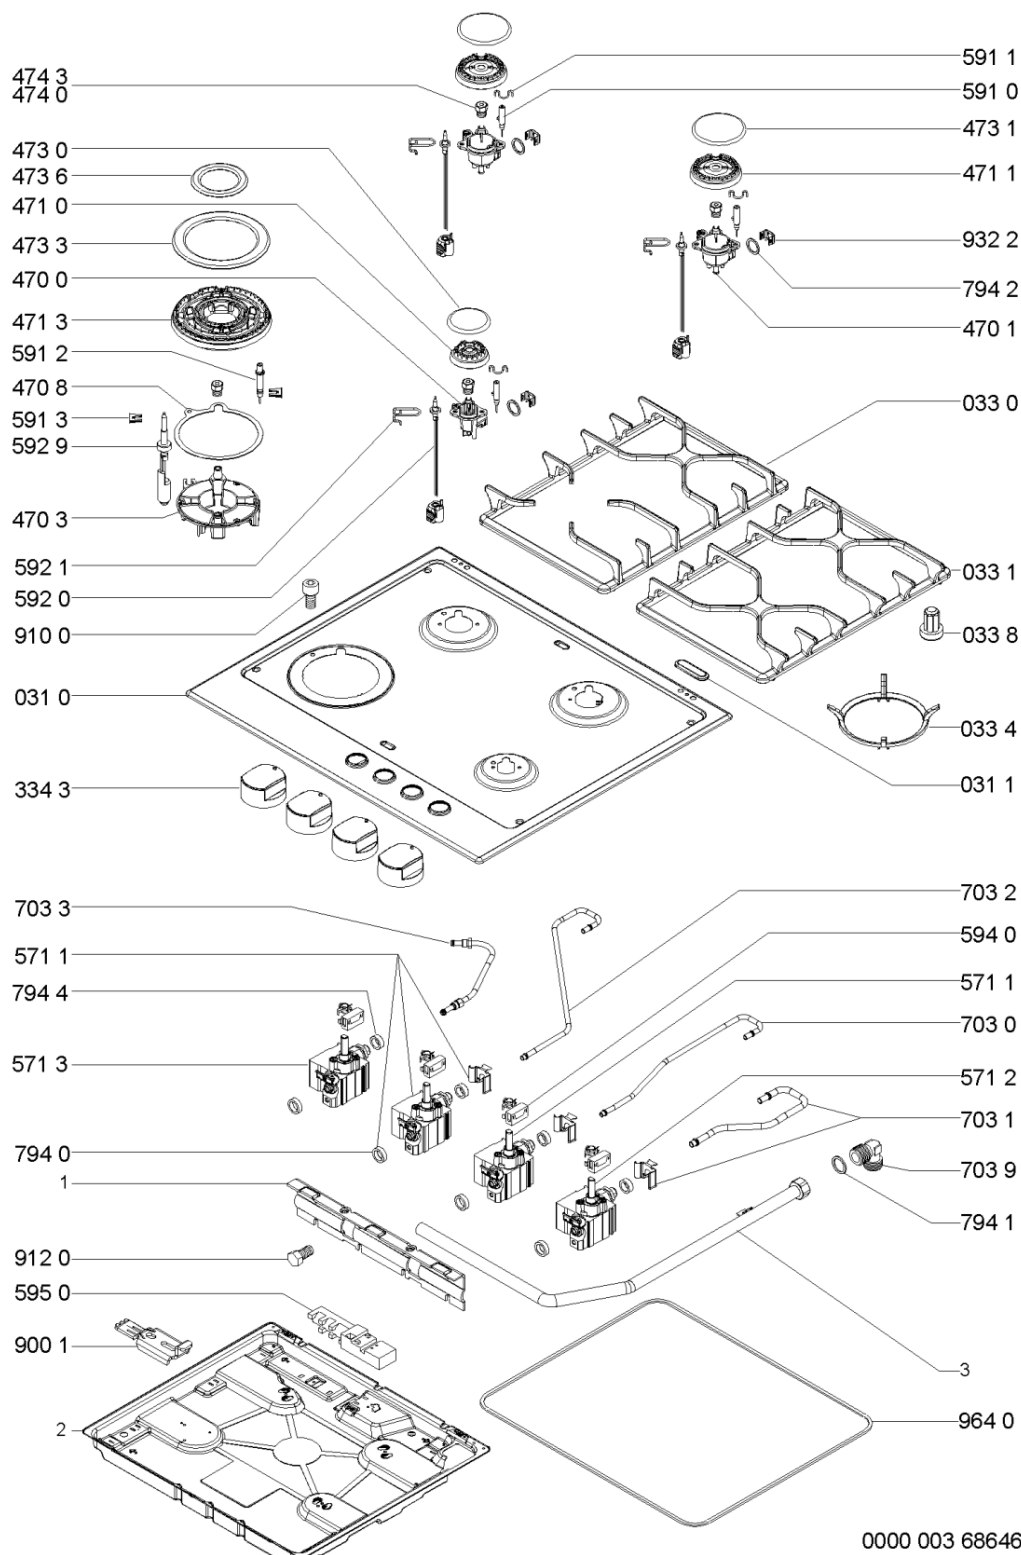

WHR71401

Tavole