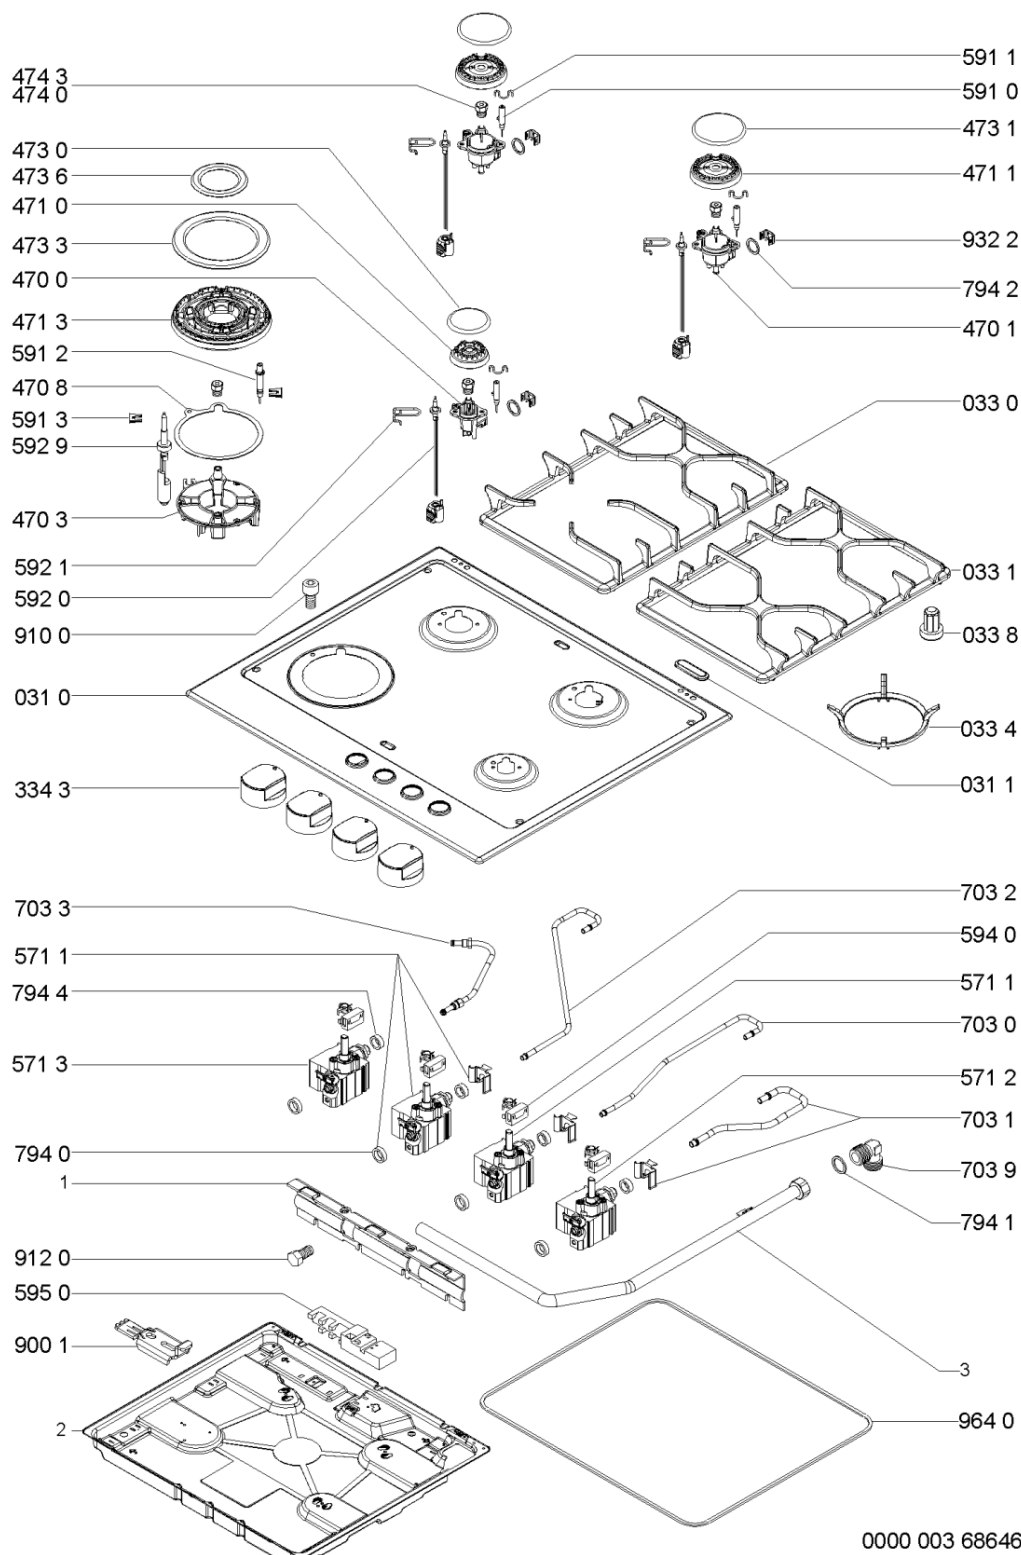

WHR71401

Tavole

0000 003 68646