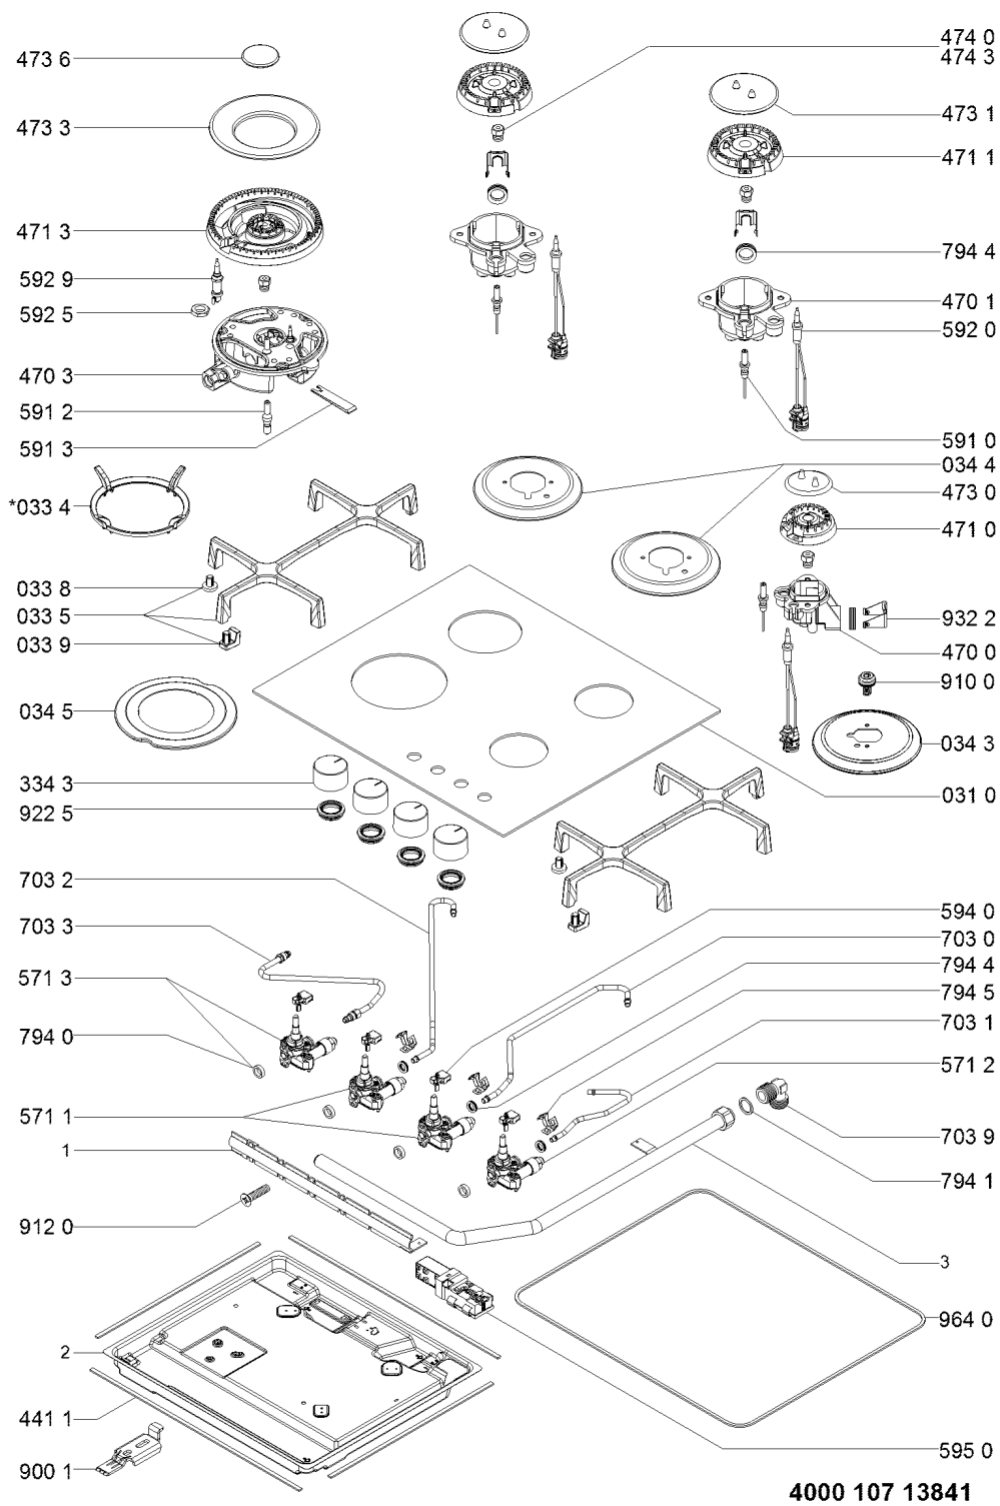

WHR38207

Tavole

4000 107 13841