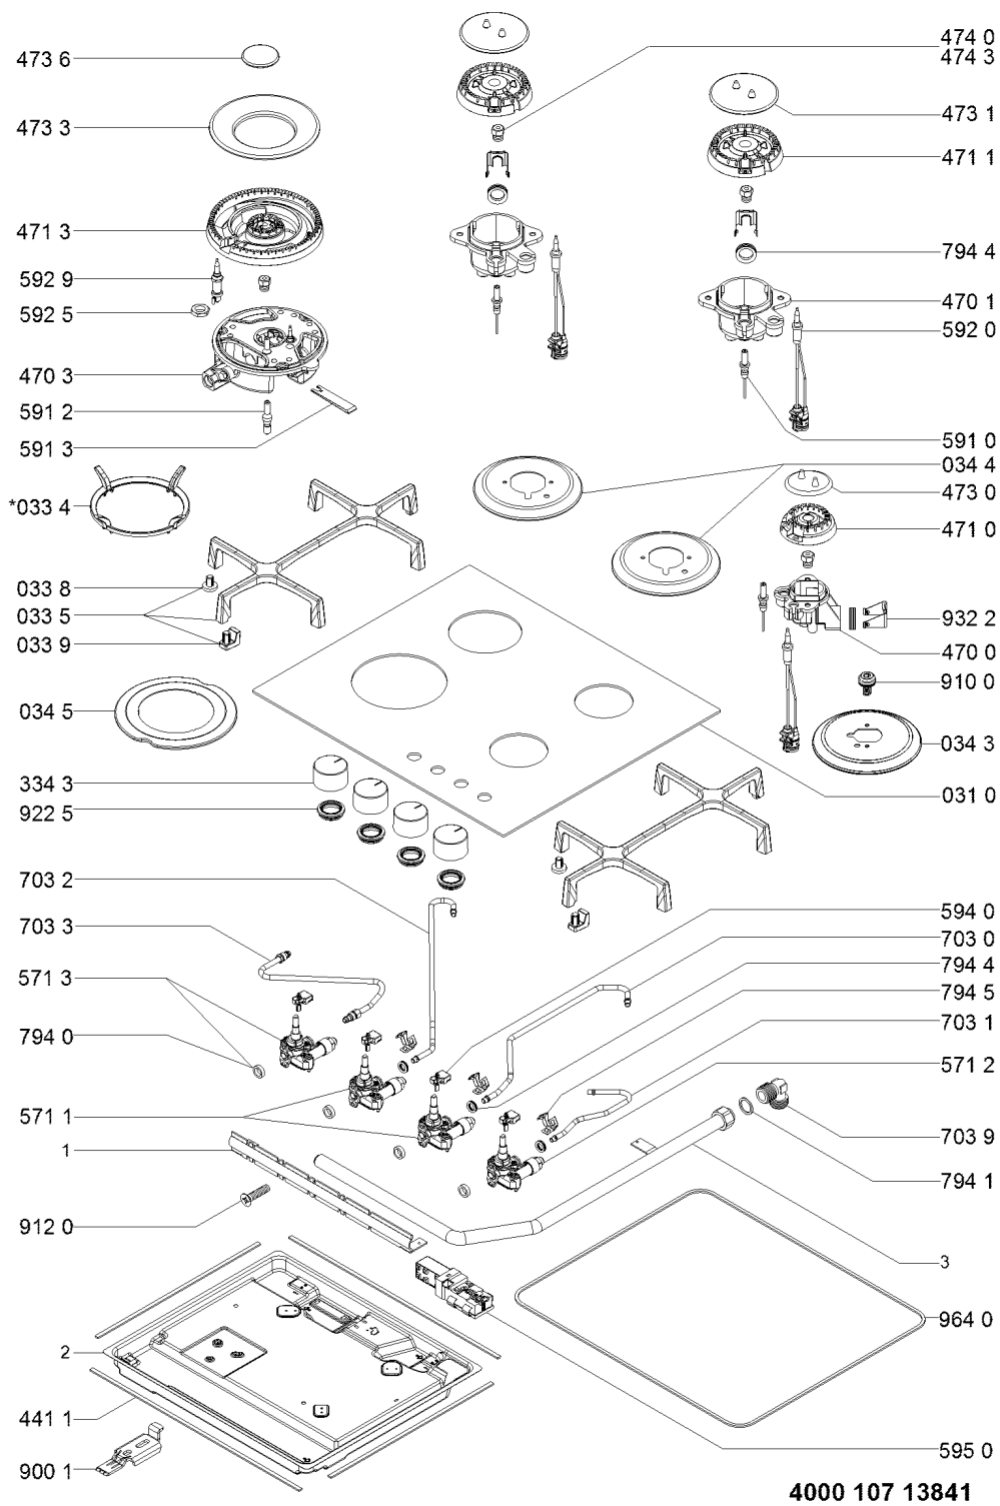

WHR38207

Tavole