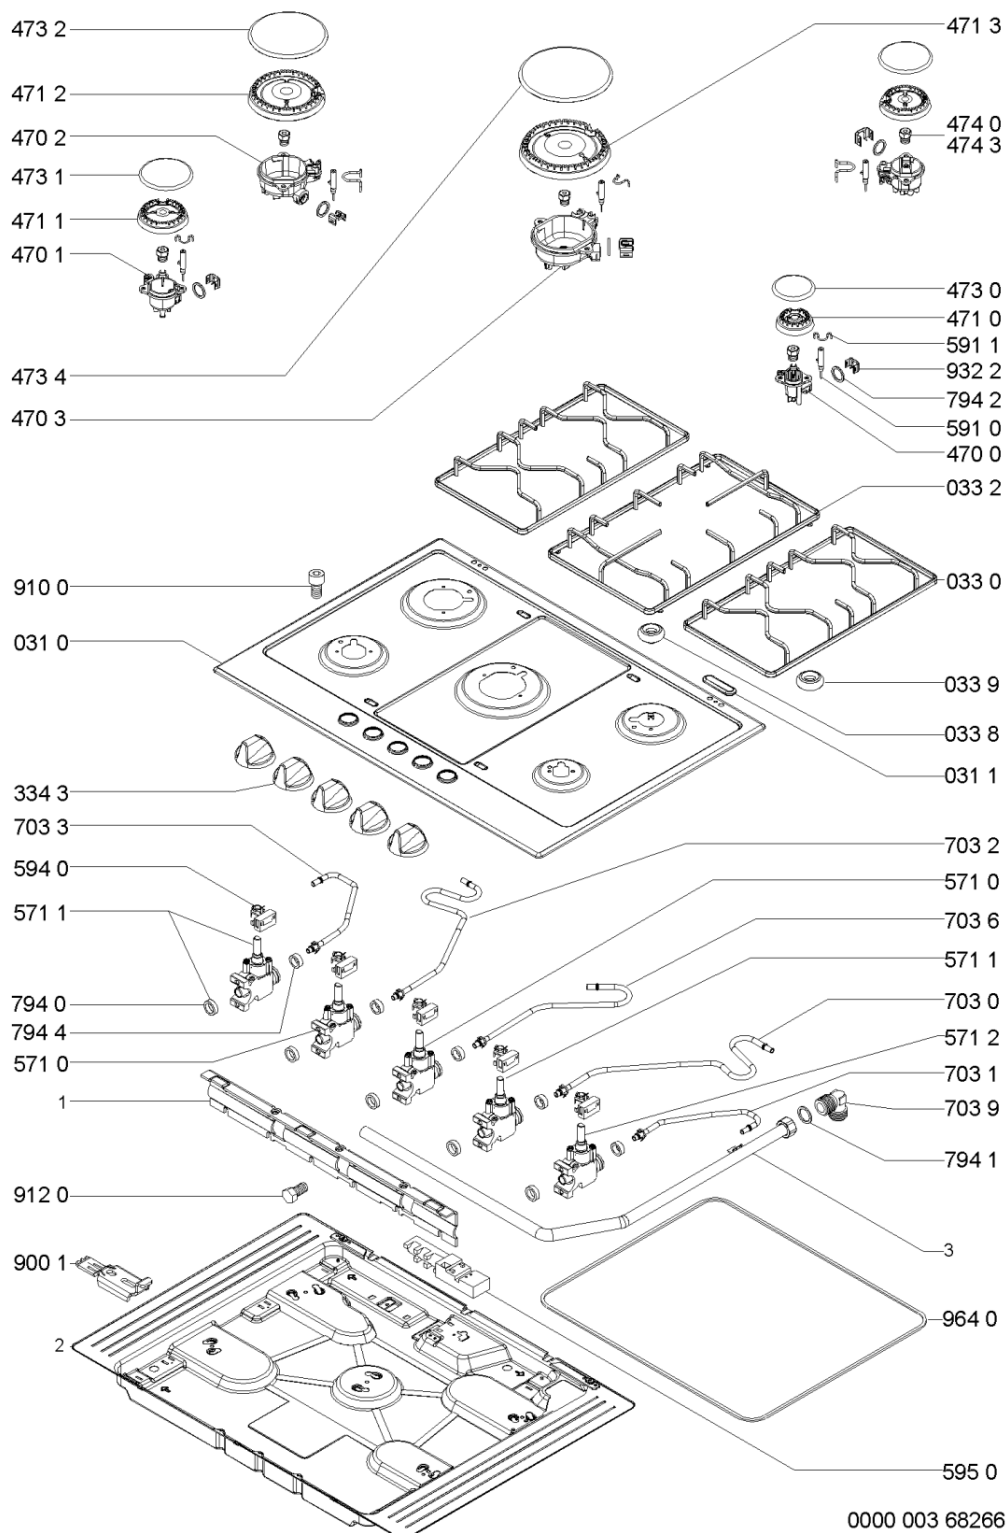

WHR38305

Lista

Ricambi

Rif.	Cod.Ricam	Dal S/N	Al S/N	Sostituto	Descrizione	Notizia	Codice
002 0	481246228747 (C00330544)			1 x C00518961 (488000518961)	coperchio		
002 1	481246068574 (C00330380)				profilo coperchio		
031 0	481244039923 (C00403326)				piano cottura		
031 1	C00319395 (481246228718)				tappo sede fori coperchio		
033 0	481245858561 (C00404482)			1 x 481245858523 (C00404464)	griglia piano		
033 2	481245858562 (C00404483)			1 x 481245858533 (C00404470)	griglia piano centrale 75 cm		
033 7	481246368017 (C00312063)				gommino griglia		
033 8	481946818388 (C00311107)			1 x C00382262 (488000382262)	gommino griglia		
033 9	481246668857 (C00330941)			1 x C00382262 (488000382262)	gommino griglia		
043 0	481941719598 (C00332993)				cerniera dx coperchio		
043 1	481941719599 (C00332994)				cerniera sx coperchio		
043 2	481240478745 (C00329213)				supporto dx cerniera coperchio		
043 3	481240438754 (C00329019)				supporto sx cerniera coperchio		
043 4	481231038994 (C00327656)			1 x C00523707 (488000523707)	staffa protez. supporto cerniera		
043 5	481946698736 (C00333141)			1 x C00515960 (488000515960)	guarnizione cerniera		
334 3	481241279432 (C00402457)				manopola		

932 2	481249268203 (C00317038)		molla tenuta rubinetto
964 0	481246688772 (C00331502)	1 x 481246689004 (C00319999)	guarnizione piano
999	C00609465		caratt. tecniche whp
999	C00609466		tabella gas whp
999	C00351757		schema cablaggio whp
999	C00368769		schizzo quotato whp

932 2 481249268203  
(C00317038)

molla tenuta rubinetto

964 0 481246688772  
(C00331502)

1 x  
481246689004  
(C00319999)

guarnizione piano