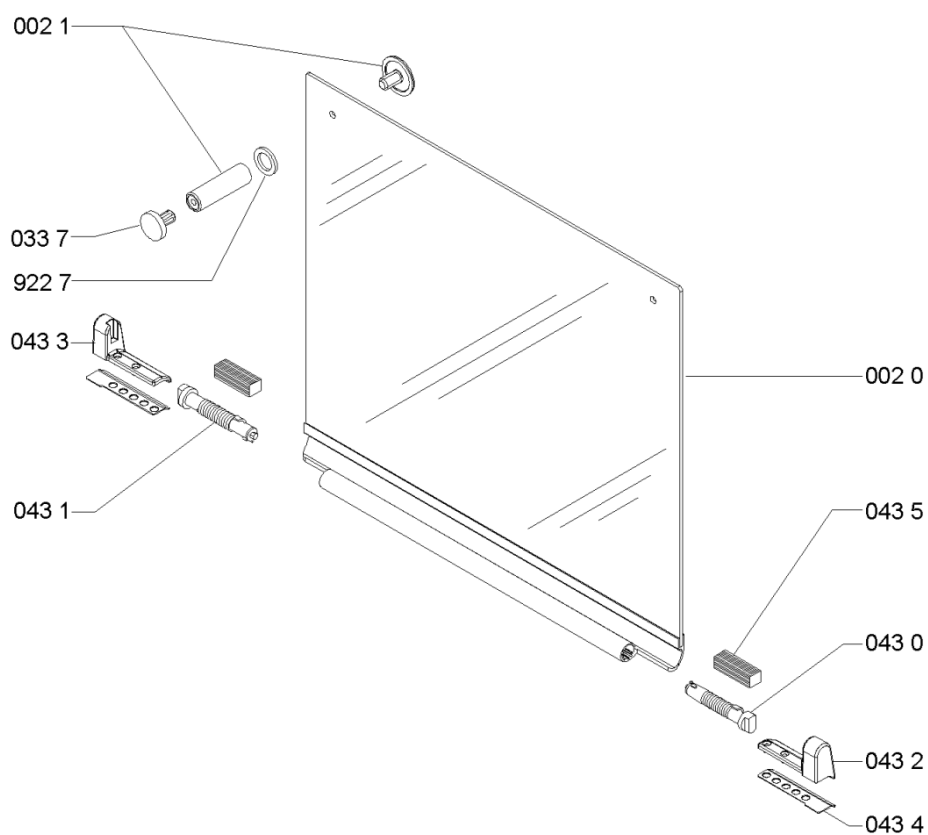

932 2	481249268203 (C00317038)		molla tenuta rubinetto
964 0	481246688772 (C00331502)	1 x 481246689004 (C00319999)	guarnizione piano
999	C00609465		caratt. tecniche whp
999	C00609466		tabella gas whp
999	C00351757		schema cablaggio whp
999	C00368769		schizzo quotato whp

WHR38306

Tavole

0000 003 68266 (Lid)