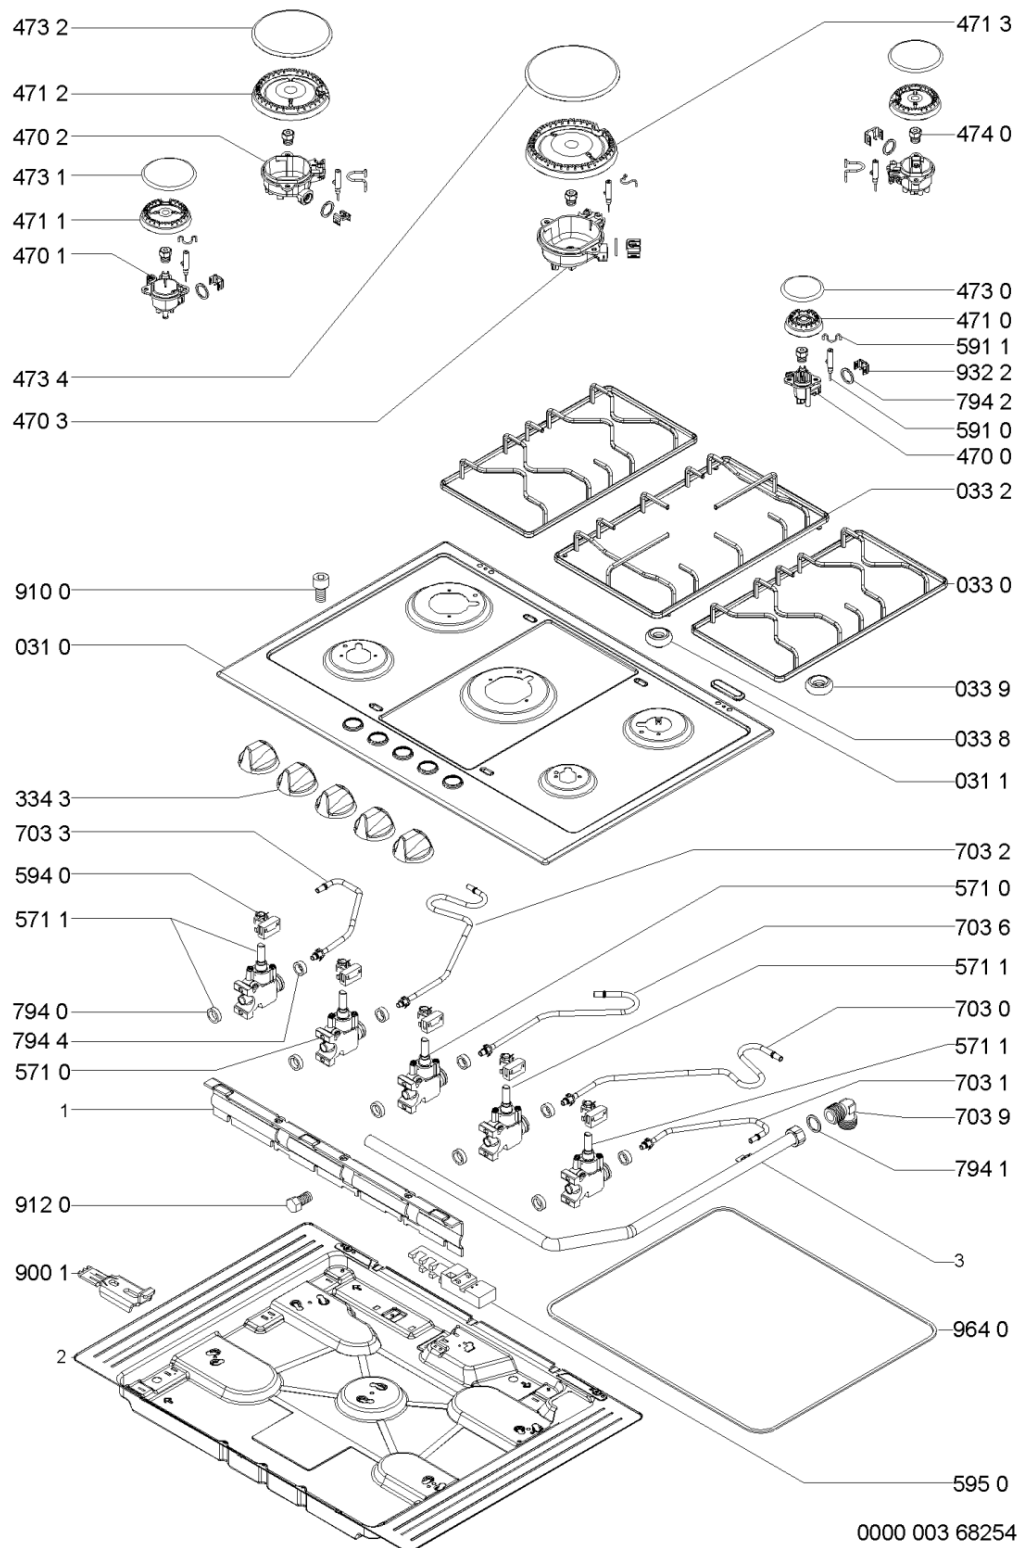

Whirlpool

Hotpoint

**Bauknecht**

**i** INDESIT

WHR66732

Tavole

WHR66732

Lista

Ricambi

Rif.	Cod.Ricam	Dal S/N	Al S/N	Sostituto	Descrizione	Notizia	Codice
002 0	481246228747 (C00330544)			1 x C00518961 (488000518961)	coperchio		
002 1	481246068574 (C00330380)				profilo coperchio		
031 0	481244039923 (C00403326)				piano cottura		
031 1	C00319395 (481246228718)				tappo sede fori coperchio		
033 0	481245858561 (C00404482)			1 x 481245858523 (C00404464)	griglia piano		
033 2	481245858562 (C00404483)			1 x 481245858533 (C00404470)	griglia piano centrale 75 cm		
033 7	481246368017 (C00312063)				gommino griglia		
033 8	481946818388 (C00311107)			1 x C00382262 (488000382262)	gommino griglia		
033 9	481246668857 (C00330941)			1 x C00382262 (488000382262)	gommino griglia		
043 0	481941719598 (C00332993)				cerniera dx coperchio		
043 1	481941719599 (C00332994)				cerniera sx coperchio		
043 2	481240478745 (C00329213)				supporto dx cerniera coperchio		
043 3	481240438754 (C00329019)				supporto sx cerniera coperchio		
043 4	481231038994 (C00327656)			1 x C00523707 (488000523707)	staffa protez. supporto cerniera		
043 5	481946698736 (C00333141)			1 x C00515960 (488000515960)	guarnizione cerniera		
334 3	481241279432 (C00402457)				manopola		