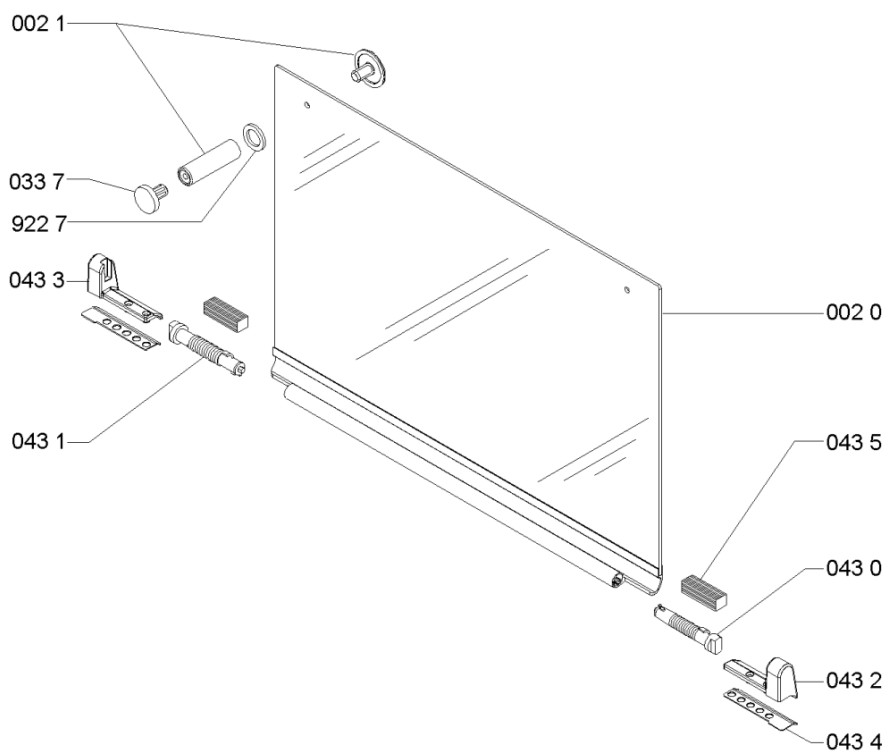

WHR66733

Tavole

LID OPTIONAL

0000 003 64863 (LID)