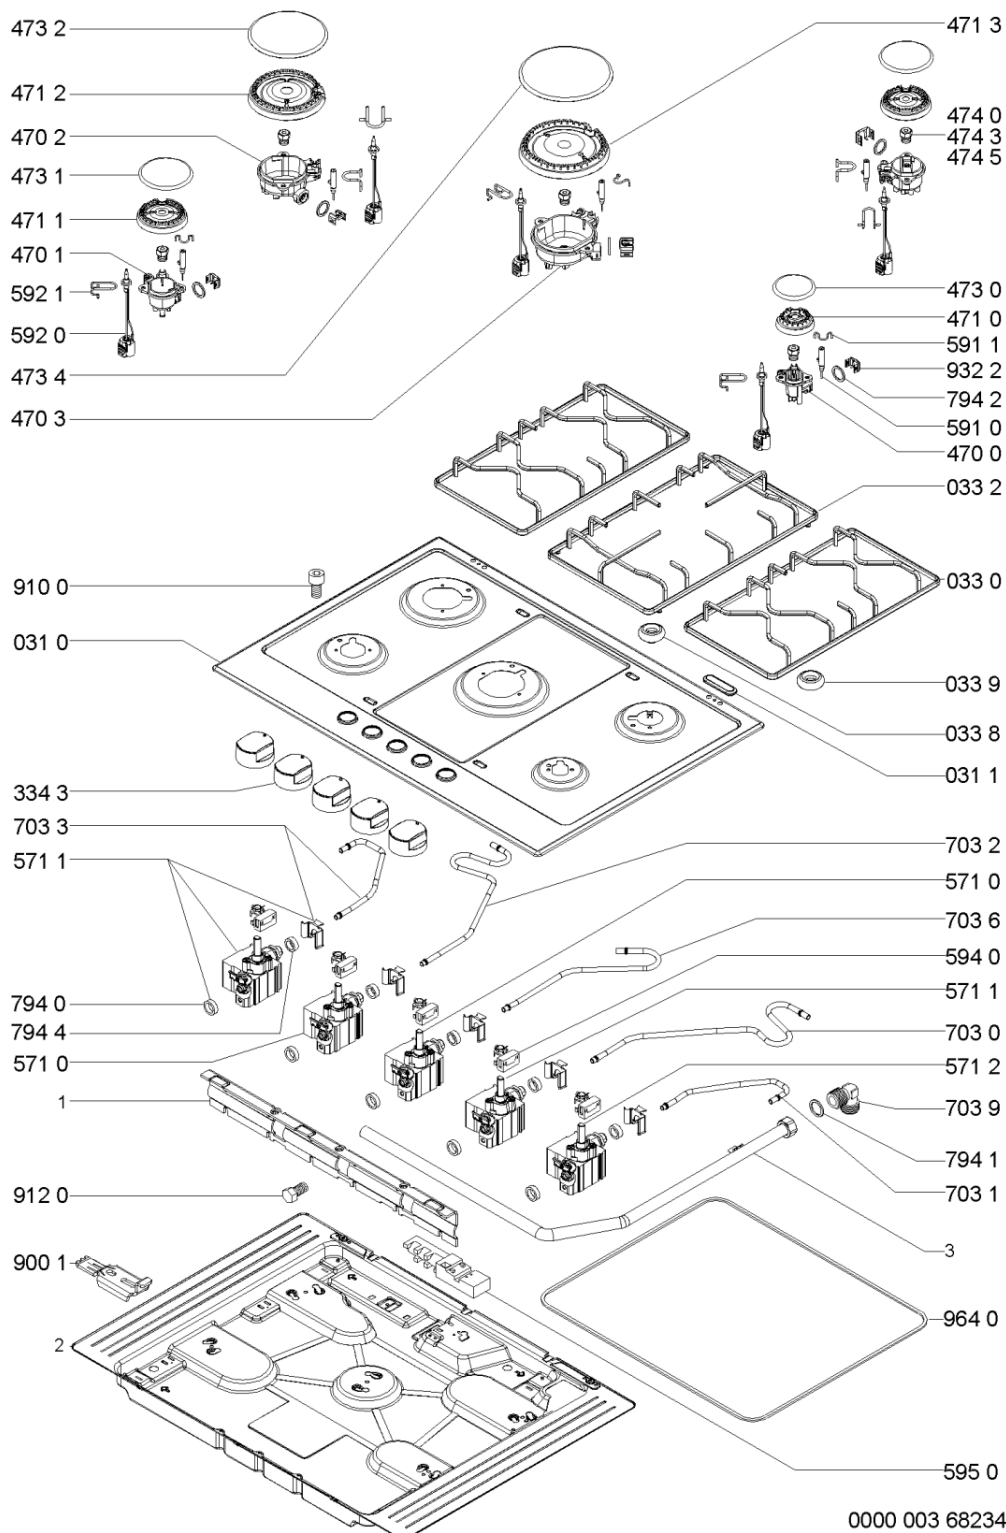

WHR12004

Lista

Ricambi

Rif.	Cod.Ricam	Dal S/N	Al S/N	Sostituto	Descrizione	Notizia	Codice
002 0	481246228747 (C00330544)			1 x C00518961 (488000518961)	coperchio		
002 1	481246068574 (C00330380)				profilo coperchio		
031 0	481244039823 (C00459394)				piano cottura		
031 1	C00319395 (481246228718)				tappo sede fori coperchio		
033 0	481245858561 (C00404482)			1 x 481245858523 (C00404464)	griglia piano		
033 2	481245858562 (C00404483)			1 x 481245858533 (C00404470)	griglia piano centrale 75 cm		
033 7	481246368017 (C00312063)				gommino griglia		
033 8	481946818388 (C00311107)			1 x C00382262 (488000382262)	gommino griglia		
033 9	481246668857 (C00330941)			1 x C00382262 (488000382262)	gommino griglia		
043 0	481941719598 (C00332993)				cerniera dx coperchio		
043 1	481941719599 (C00332994)				cerniera sx coperchio		
043 2	481240478745 (C00329213)				supporto dx cerniera coperchio		
043 3	481240438754 (C00329019)				supporto sx cerniera coperchio		
043 4	481231038994 (C00327656)			1 x C00523707 (488000523707)	staffa protez. supporto cerniera		
043 5	481946698736 (C00333141)			1 x C00515960 (488000515960)	guarnizione cerniera		
334 3	481241279433 (C00402458)				manopola		

910 0	C00332120 (481250218746)		vite fissaggio piano coppa
912 0	481250218667 (C00332102)	1 x 480112100069 (C00321181)	vite fissaggio rubinetti m4x15
922 7	481953258281 (C00333318)		rondella
932 2	481249268203 (C00317038)		molla tenuta rubinetto
964 0	481246688772 (C00331502)	1 x 481246689004 (C00319999)	guarnizione piano