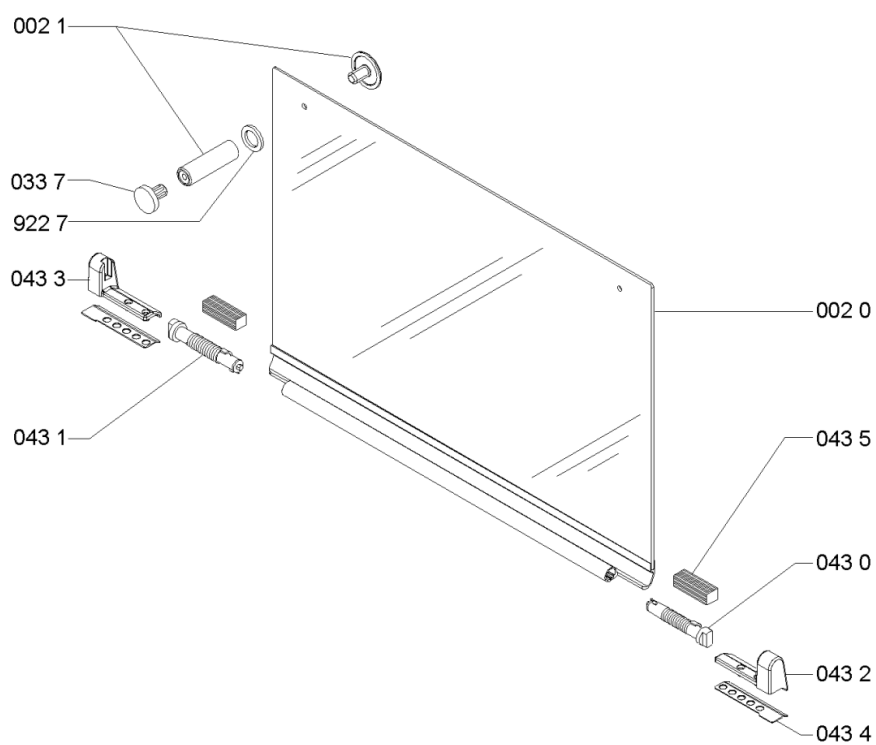

WHR12005

Tavole

LID OPTIONAL

0000 003 68234 (LID)