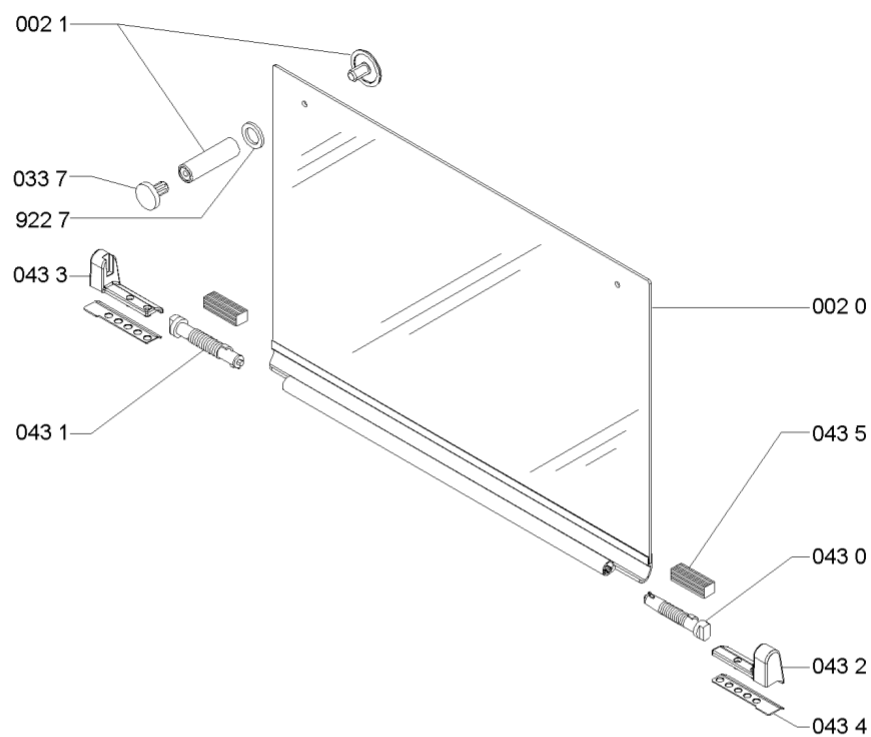

WHR38310

Tavole

LID OPTIONAL

0000 003 69618 (LID)