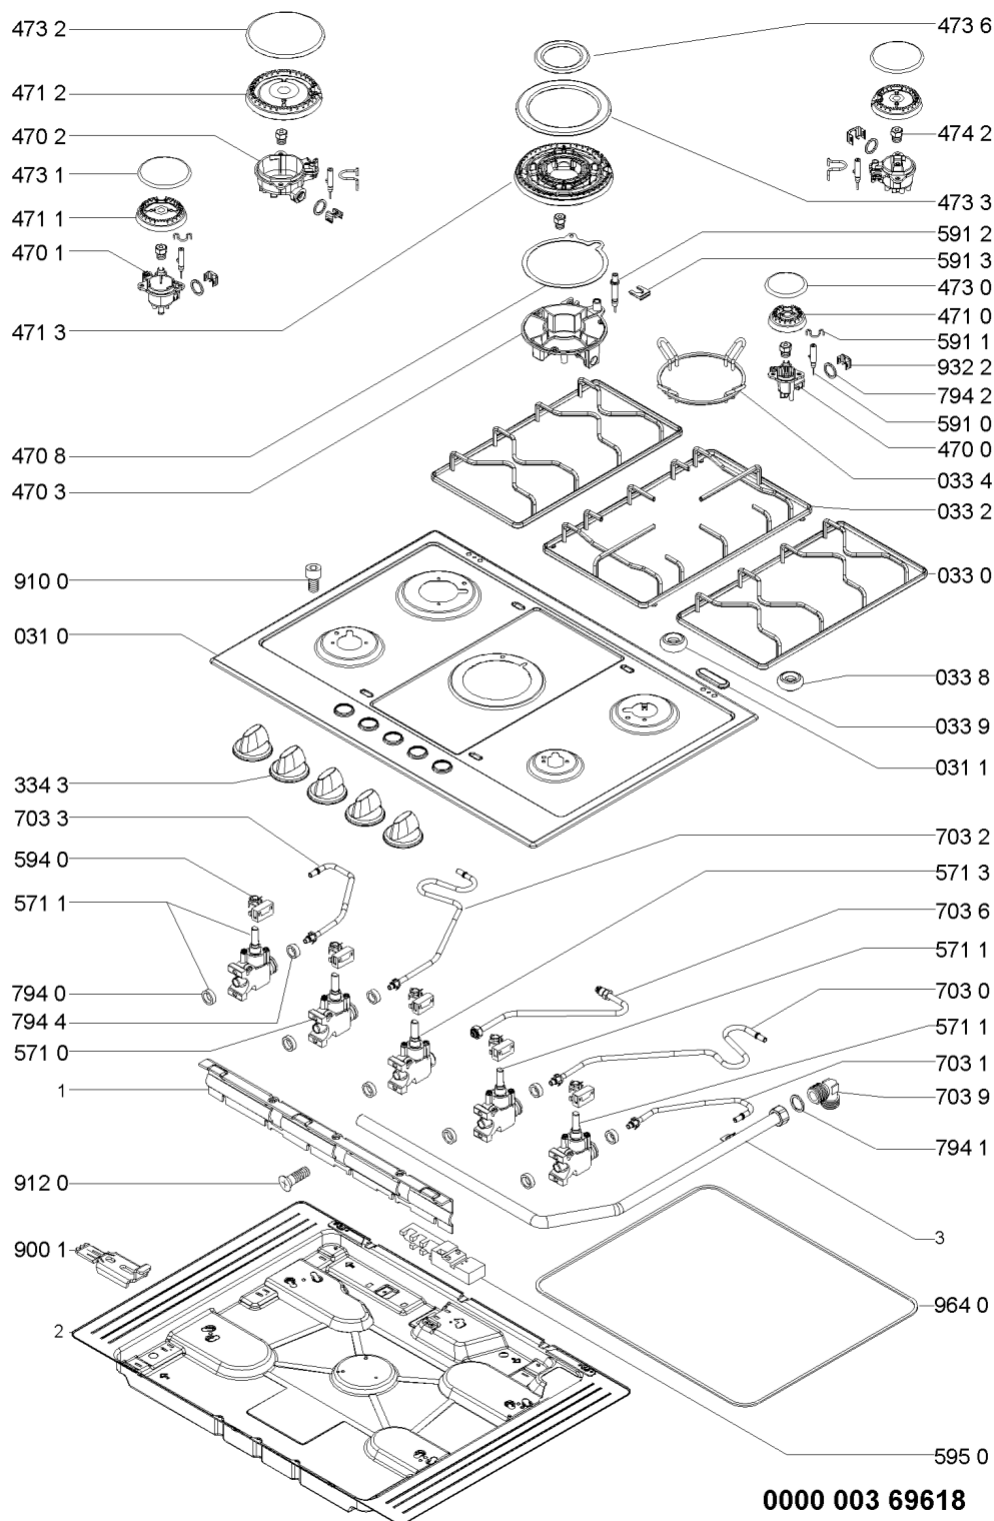

Whirlpool

Hotpoint

**Bauknecht**

**i** INDESIT

WHR38309

Tavole

0000 003 69618

WHR38309

Lista

Ricambi

Rif.	Cod.Ricam	Dal S/N	Al S/N	Sostituto	Descrizione	Notizia	Codice
002 0	481246228747 (C00330544)			1 x C00518961 (488000518961)	coperchio		
002 1	481246068574 (C00330380)				profilo coperchio		
031 0	481244039927 (C00403327)				piano cottura		
031 1	C00319395 (481246228718)				tappo sede fori coperchio		
033 0	481245858561 (C00404482)			1 x 481245858523 (C00404464)	griglia piano		
033 2	481245858562 (C00404483)			1 x 481245858533 (C00404470)	griglia piano centrale 75 cm		
033 4	481245838443 (C00330141)				griglia wok		
033 7	481246368017 (C00312063)				gommino griglia		
033 8	481946818388 (C00311107)			1 x C00382262 (488000382262)	gommino griglia		
033 9	481246668857 (C00330941)			1 x C00382262 (488000382262)	gommino griglia		
043 0	481941719598 (C00332993)				cerniera dx coperchio		
043 1	481941719599 (C00332994)				cerniera sx coperchio		
043 2	481240478745 (C00329213)				supporto dx cerniera coperchio		
043 3	481240438754 (C00329019)				supporto sx cerniera coperchio		
043 4	481231038994 (C00327656)			1 x C00523707 (488000523707)	staffa protez. supporto cerniera		
043 5	481946698736 (C00333141)			1 x C00515960 (488000515960)	guarnizione cerniera		

900 1	481240478776 (C00314843)		staffa fissaggio piano
910 0	C00332120 (481250218746)		vite fissaggio piano coppa
912 0	481250218667 (C00332102)	1 x 480112100069 (C00321181)	vite fissaggio rubinetti m4x15
922 7	481953258281 (C00333318)		rondella
932 2	481249268203 (C00317038)		molla tenuta rubinetto
964 0	481246688772 (C00331502)	1 x 481246689004 (C00319999)	guarnizione piano
999	C00609469		caratt. tecniche whp
999	C00609470		tabella gas whp
999	C00351757		schema cablaggio whp
999	C00368769		schizzo quotato whp