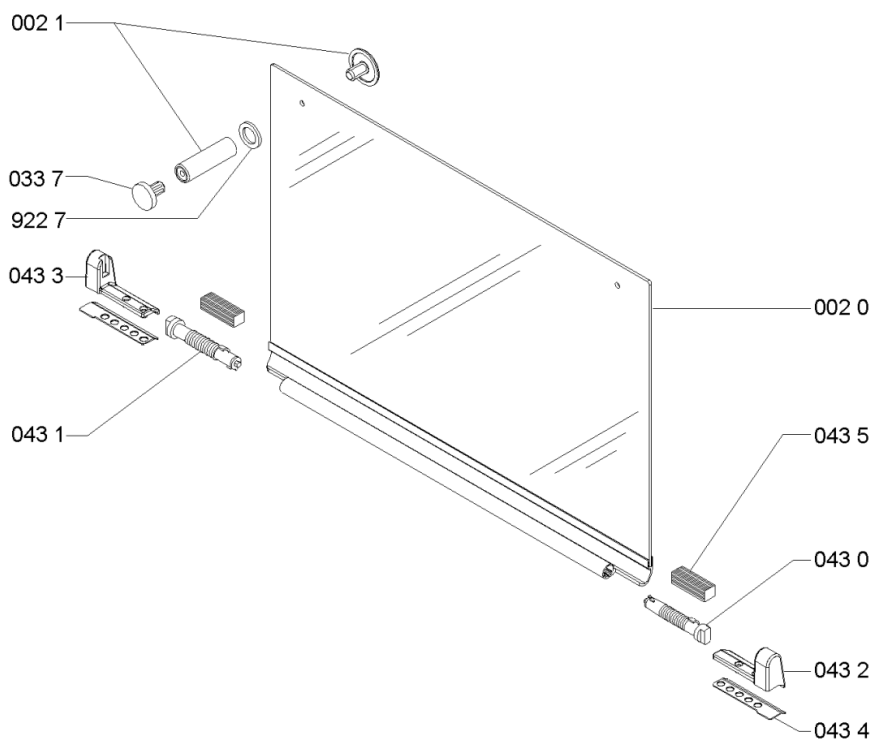

WHR12007

Tavole

LID OPTIONAL

0000 003 68236 (LID)