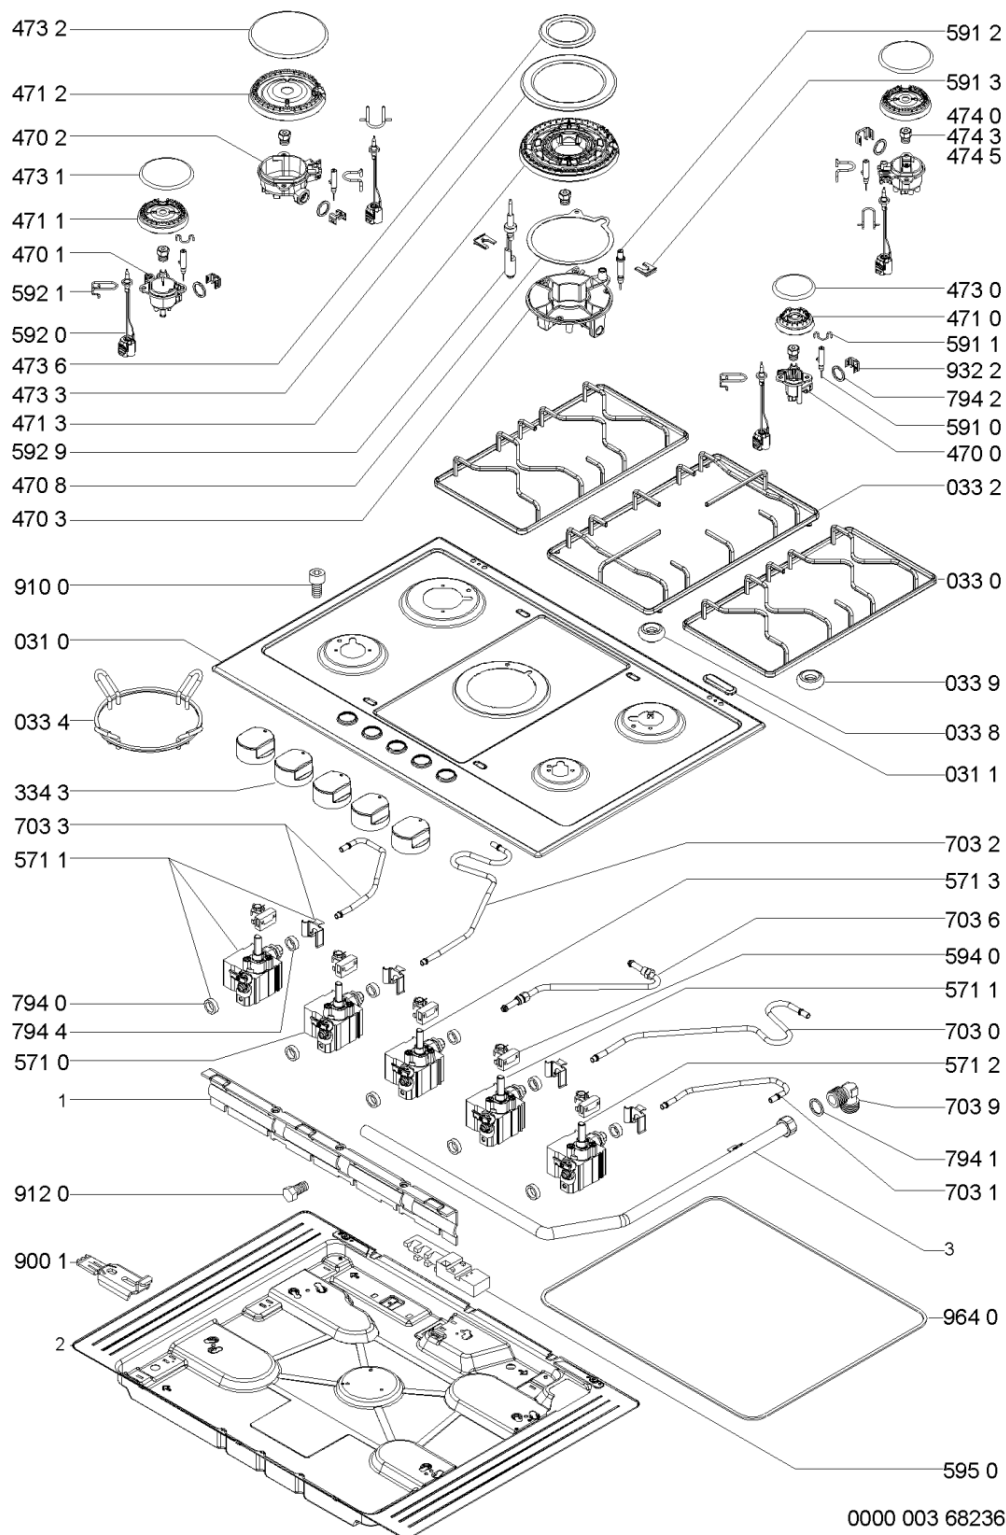

WHR12006

Lista

Ricambi

Rif.	Cod.Ricam	Dal S/N	Al S/N	Sostituto	Descrizione	Notizia	Codice
002 0	481246228747 (C00330544)			1 x C00518961 (488000518961)	coperchio		
002 1	481246068574 (C00330380)				profilo coperchio		
031 0	481244039678 (C00328222)				piano cottura		
031 1	C00319395 (481246228718)				tappo sede fori coperchio		
033 0	481245858561 (C00404482)			1 x 481245858523 (C00404464)	griglia piano		
033 2	481245858562 (C00404483)			1 x 481245858533 (C00404470)	griglia piano centrale 75 cm		
033 4	481245838443 (C00330141)				griglia wok		
033 7	481246368017 (C00312063)				gommino griglia		
033 8	481946818388 (C00311107)			1 x C00382262 (488000382262)	gommino griglia		
033 9	481246668857 (C00330941)			1 x C00382262 (488000382262)	gommino griglia		
043 0	481941719598 (C00332993)				cerniera dx coperchio		
043 1	481941719599 (C00332994)				cerniera sx coperchio		
043 2	481240478745 (C00329213)				supporto dx cerniera coperchio		
043 3	481240438754 (C00329019)				supporto sx cerniera coperchio		
043 4	481231038994 (C00327656)			1 x C00523707 (488000523707)	staffa protez. supporto cerniera		
043 5	481946698736 (C00333141)			1 x C00515960 (488000515960)	guarnizione cerniera		