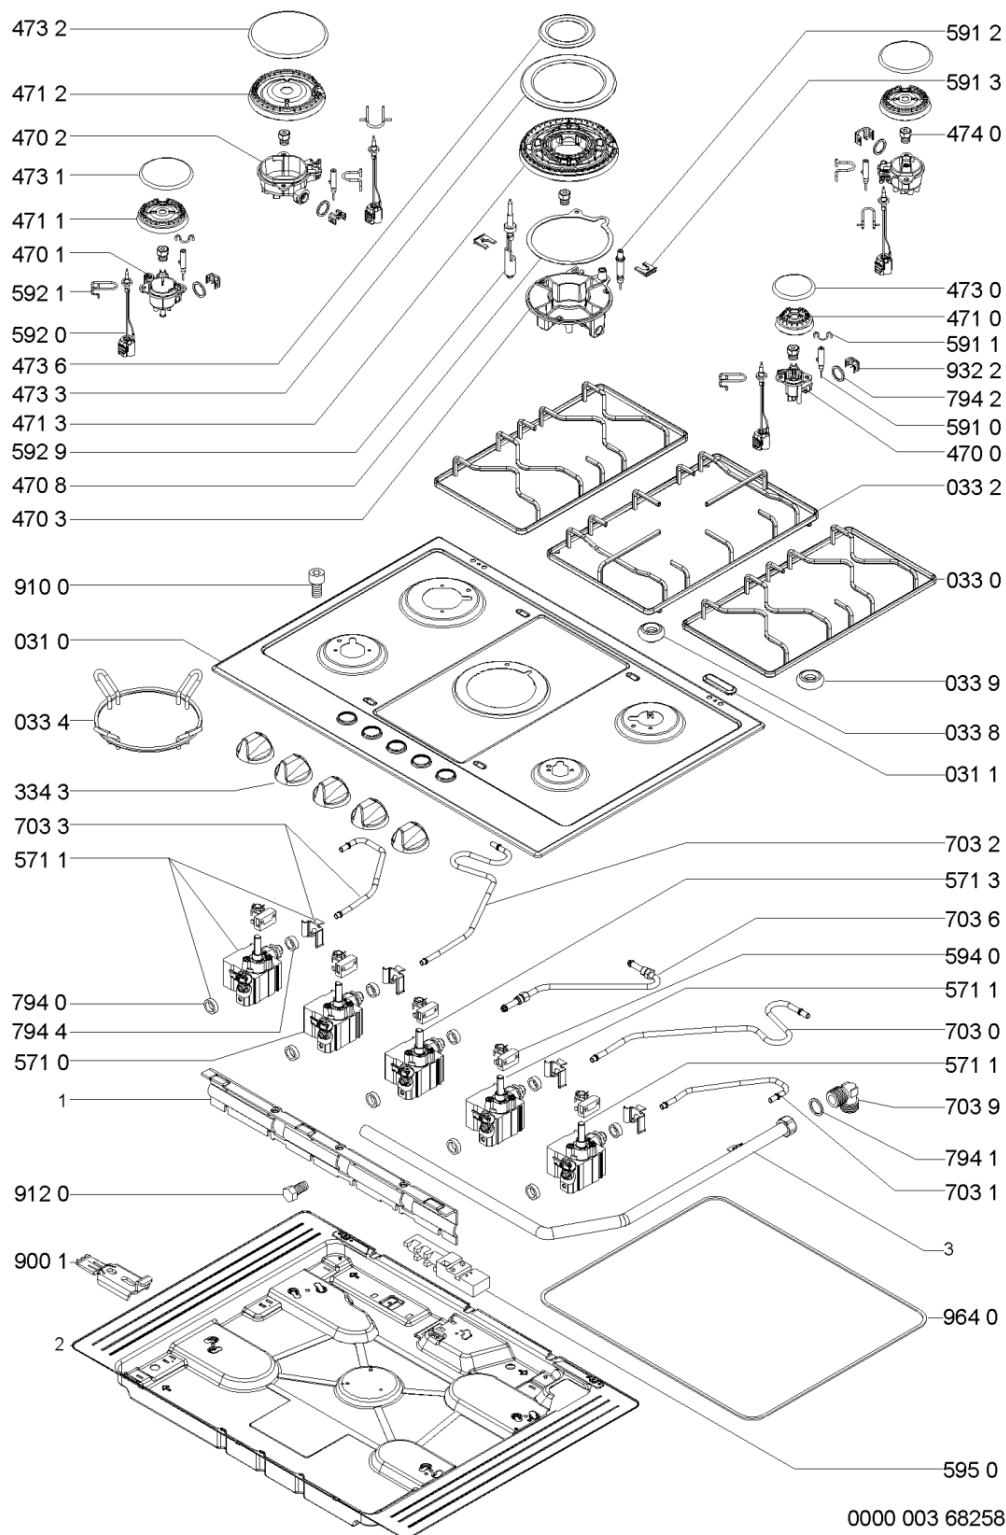

WHR45932

Lista

Ricambi

Rif.	Cod.Ricam	Dal S/N	Al S/N	Sostituto	Descrizione	Notizia	Codice
031 0	481244039678 (C00328222)				piano cottura		
031 1	C00319395 (481246228718)				tappo sede fori coperchio		
033 0	481245858561 (C00404482)			1 x 481245858523 (C00404464)	griglia piano		
033 2	481245858562 (C00404483)			1 x 481245858533 (C00404470)	griglia piano centrale 75 cm		
033 4	481245838443 (C00330141)				griglia wok		
033 8	481946818388 (C00311107)			1 x C00382262 (488000382262)	gommino griglia		
033 9	481246668857 (C00330941)			1 x C00382262 (488000382262)	gommino griglia		
334 3	481241279432 (C00402457)				manopola		
470 0	481236068728 (C00621184)				portainietto a		
470 1	481236068817 (C00401572)				portainietto sr		
470 2	481236068818 (C00401573)				portainietto r		
470 3	481236068733 (C00491447)				portainietto		
470 8	481246688837 (C00316031)				guarnizione 4c		
471 0	C00316269 (481236078135)				corpo bruciator aux		
471 1	C00313807 (481236078136)				corpo bruciator sr		
471 2	C00328773 (481236078143)				corpo bruciator r		