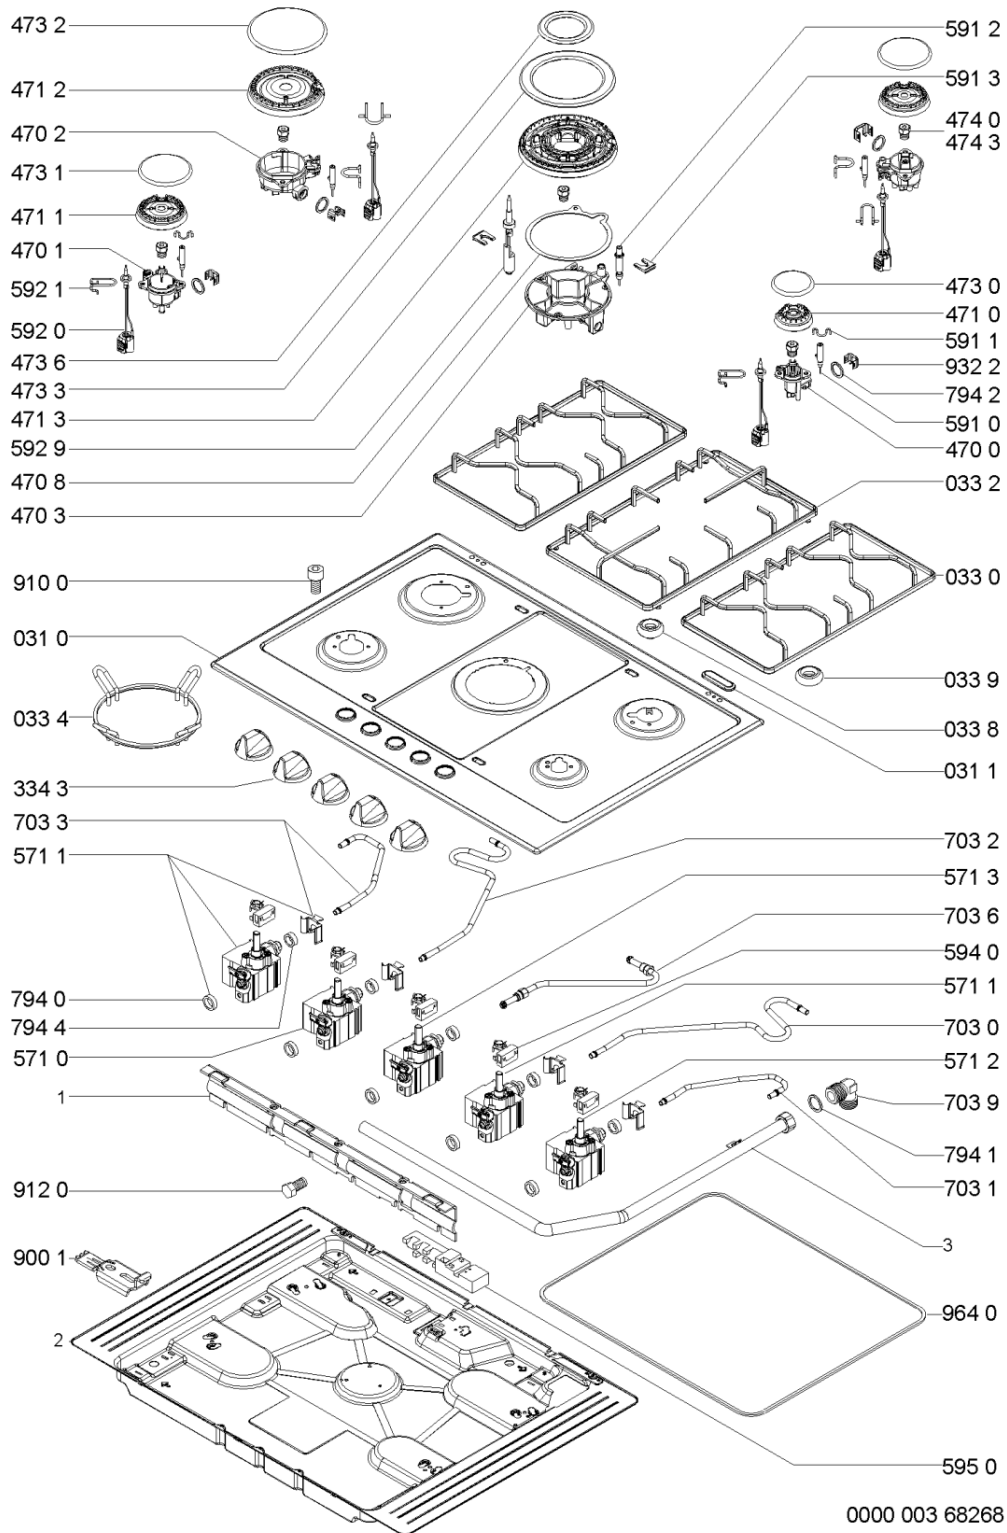

WHR38315

Tavole