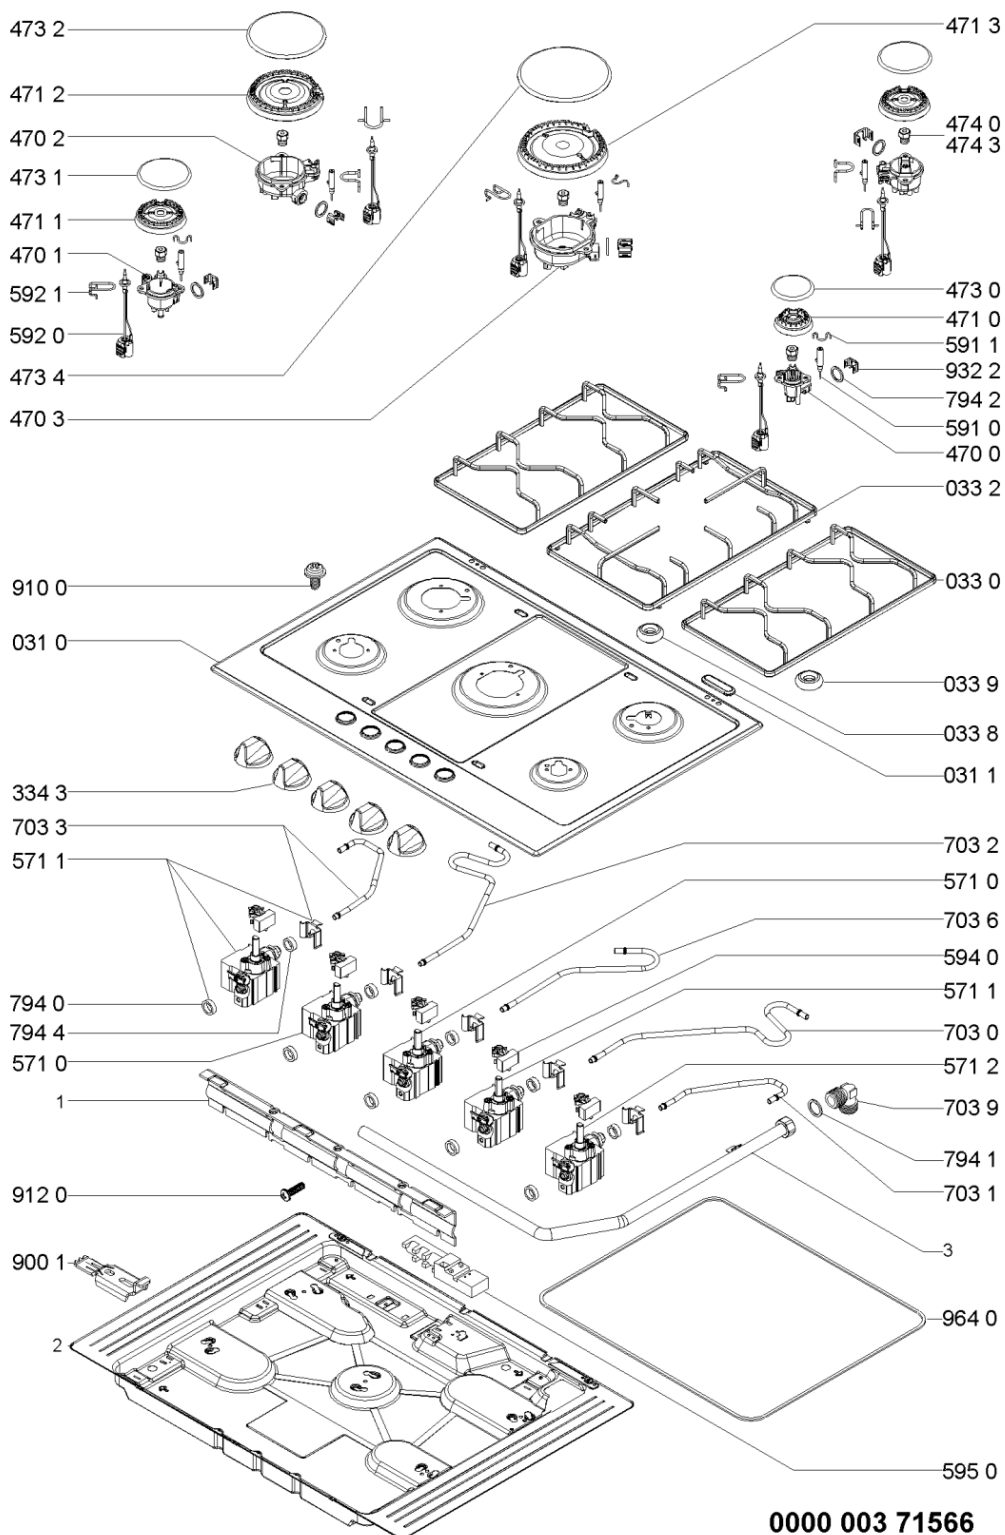

WHR38316

Tavole