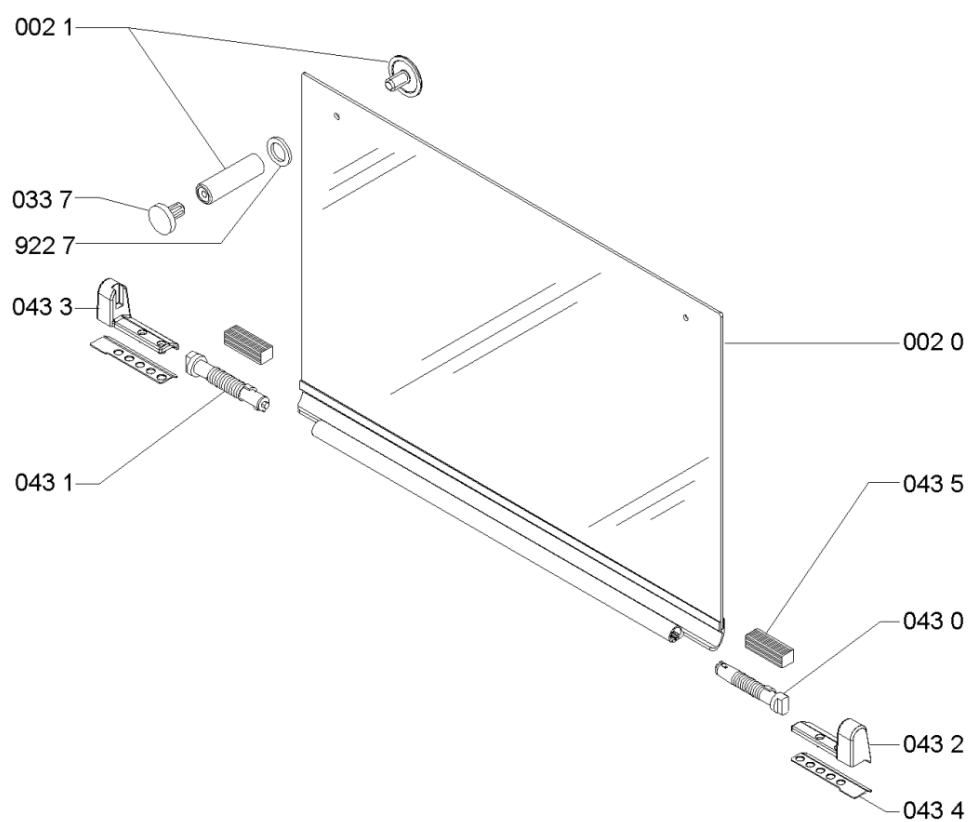

912 0	481250218667 (C00332102)	1 x 480112100069 (C00321181)	vite fissaggio rubinetti m4x15
922 7	481953258281 (C00333318)		rondella
932 2	481249268203 (C00317038)		molla tenuta rubinetto
964 0	481246688772 (C00331502)	1 x 481246689004 (C00319999)	guarnizione piano
999	C00609480		caratt. tecniche whp
999	C00609481		tabella gas whp
999	C00351637		schema cablaggio whp
999	C00368769		schizzo quotato whp

WHR38317

Tavole

0000 003 71566 (LID)