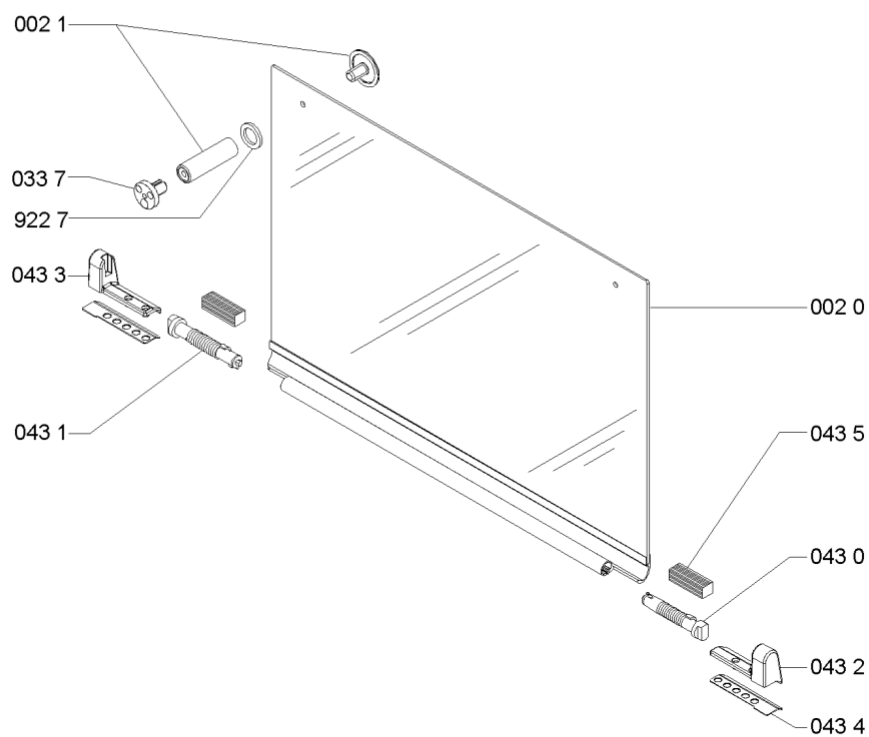

932 2	481249268203 (C00317038)		molla tenuta rubinetto
964 0	481246688772 (C00331502)	1 x 481246689004 (C00319999)	guarnizione piano
999	C00351637		schema cablaggio whp
999	C00609483		tabella gas whp
999	C00609482		caratt. tecniche whp
999	C00368769		schizzo quotato whp

WHR38319

Tavole

LID OPTIONAL

0000 003 71552 (LID)