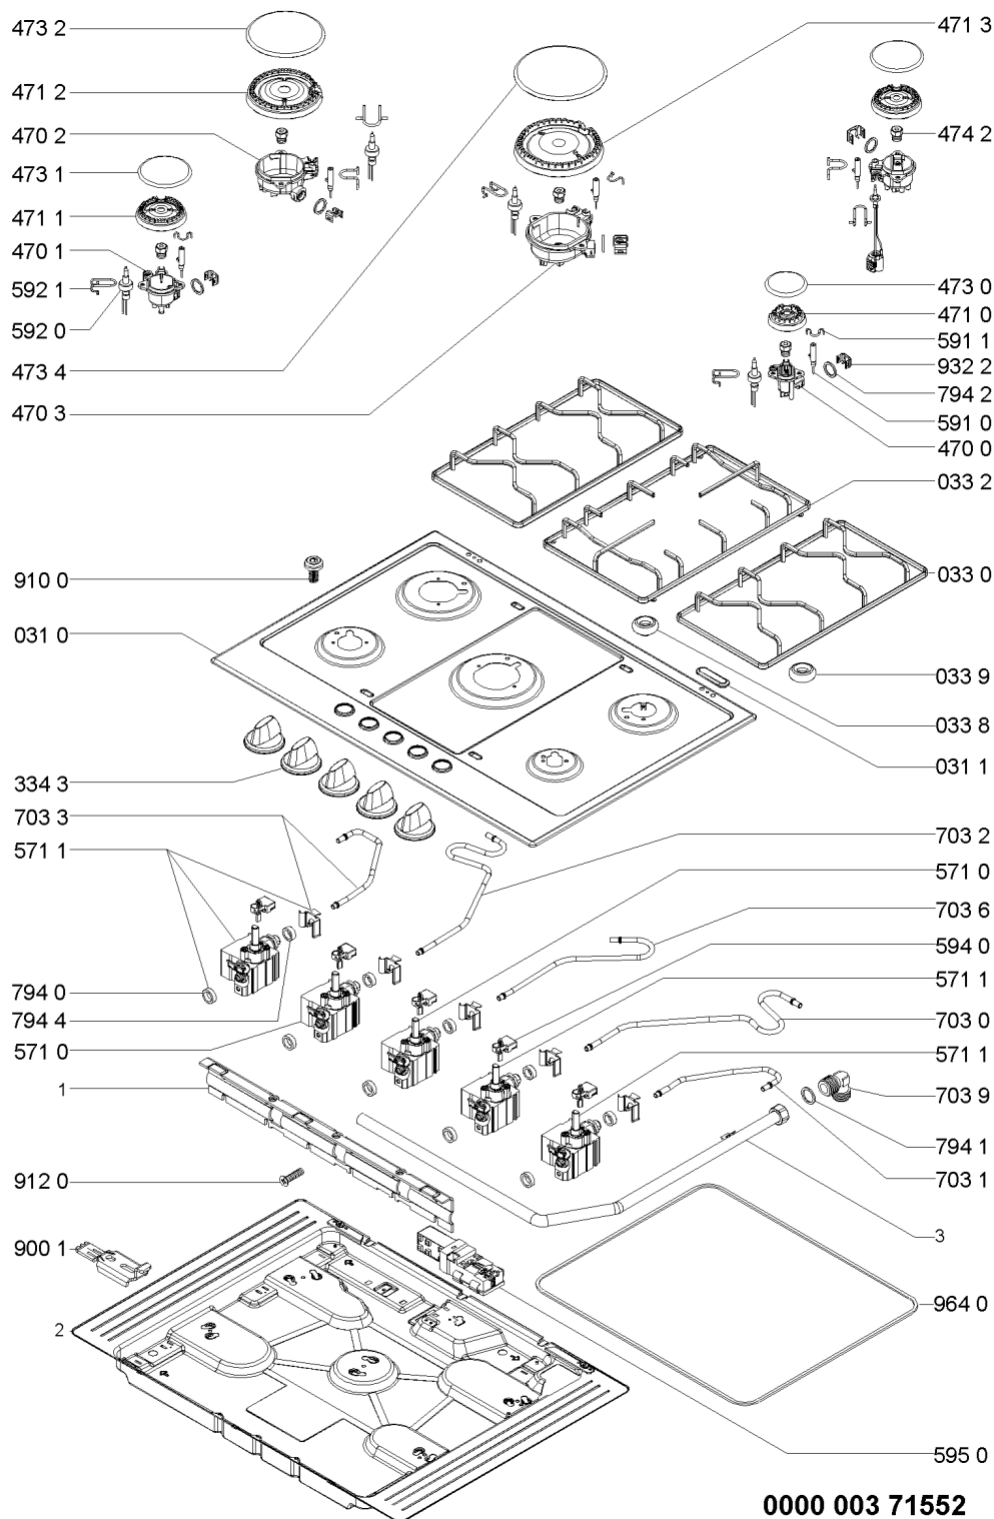

Whirlpool

Hotpoint

Bauknecht

i INDESIT

WHR38318

Tavole

WHR38318

Lista

Ricambi

Rif.	Cod.Ricam	Dal S/N	Al S/N	Sostituto	Descrizione	Notizia	Codice
002 0	481246228747 (C00330544)			1 x C00518961 (488000518961)	coperchio		
002 1	481246068574 (C00330380)				profilo coperchio		
031 0	480121100661 (C00430403)				piano portante		
031 1	C00319395 (481246228718)				tappo sede fori coperchio		
033 0	480121100012 (C00389553)				griglia piano sx-dx 75cm		
033 2	481245858533 (C00404470)				griglia piano		
033 7	481246368017 (C00312063)				gommino griglia		
033 8	481246668857 (C00330941)			1 x C00382262 (488000382262)	gommino griglia		
033 9	481946818388 (C00311107)			1 x C00382262 (488000382262)	gommino griglia		
043 0	481941719598 (C00332993)				cerniera dx coperchio		
043 1	481941719599 (C00332994)				cerniera sx coperchio		
043 2	481240478745 (C00329213)				supporto dx cerniera coperchio		
043 3	481240438754 (C00329019)				supporto sx cerniera coperchio		
043 4	481231038994 (C00327656)			1 x C00523707 (488000523707)	staffa protez. supporto cerniera		
043 5	481946698736 (C00333141)			1 x C00515960 (488000515960)	guarnizione cerniera		
334 3	C00313899 (481941129281)				manopola		

932 2	481249268203 (C00317038)		molla tenuta rubinetto
964 0	481246688772 (C00331502)	1 x 481246689004 (C00319999)	guarnizione piano
999	C00351637		schema cablaggio whp
999	C00609483		tabella gas whp
999	C00609482		caratt. tecniche whp
999	C00368769		schizzo quotato whp

932 2 481249268203
(C00317038)

molla tenuta rubinetto

964 0 481246688772
(C00331502)

1 x
481246689004
(C00319999)

guarnizione piano