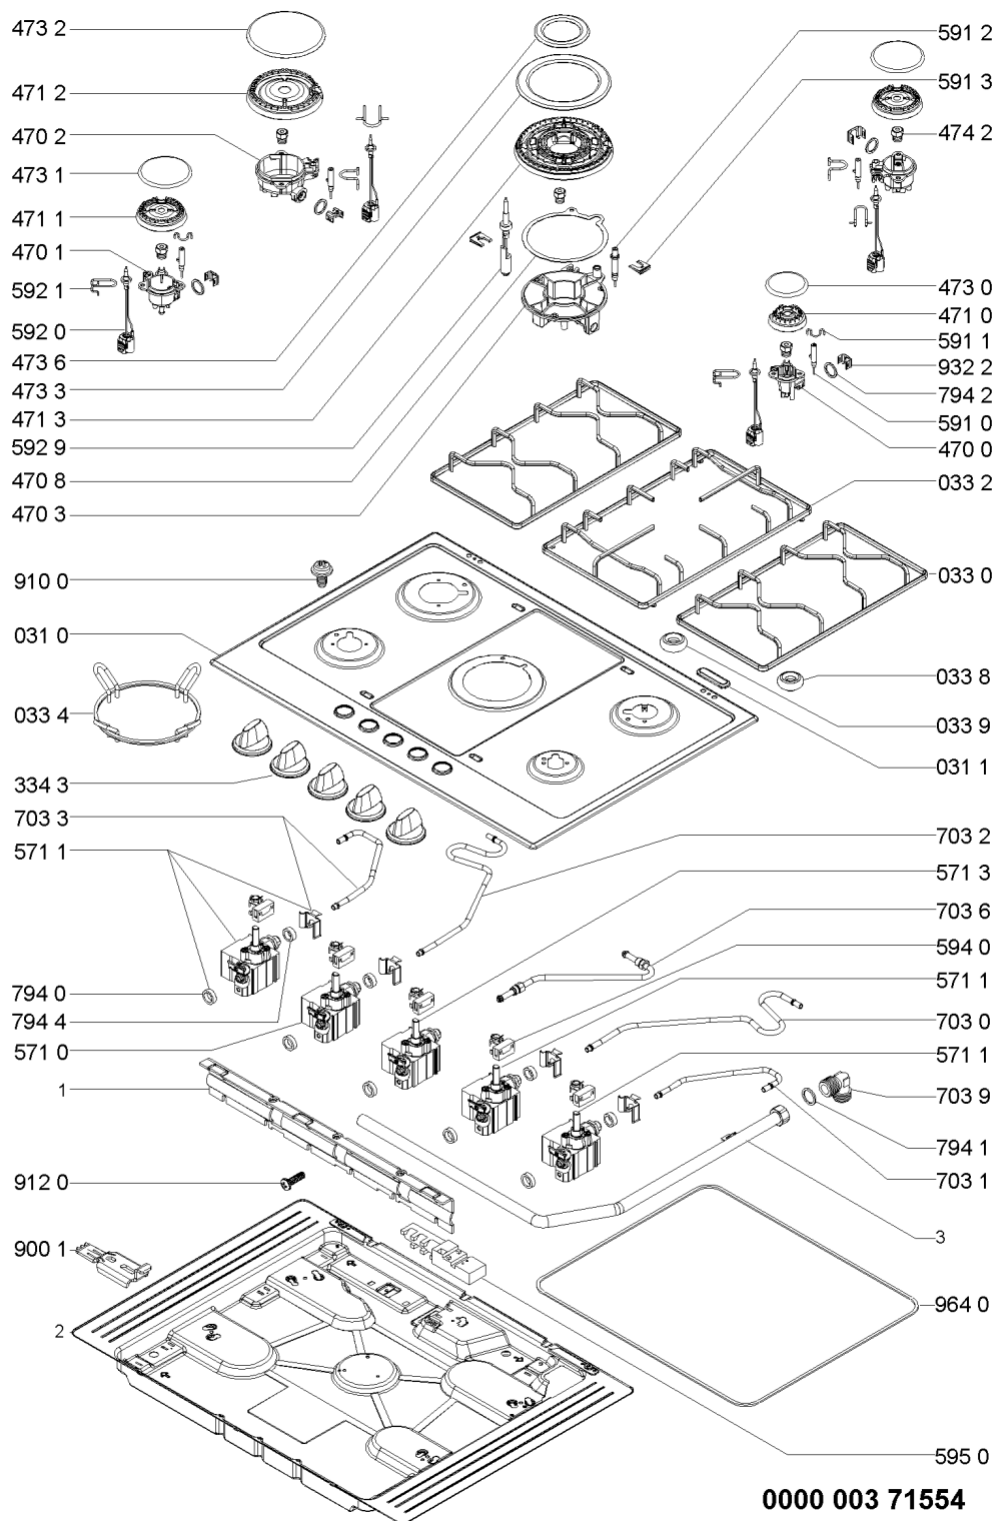

WHR38320

Tavole