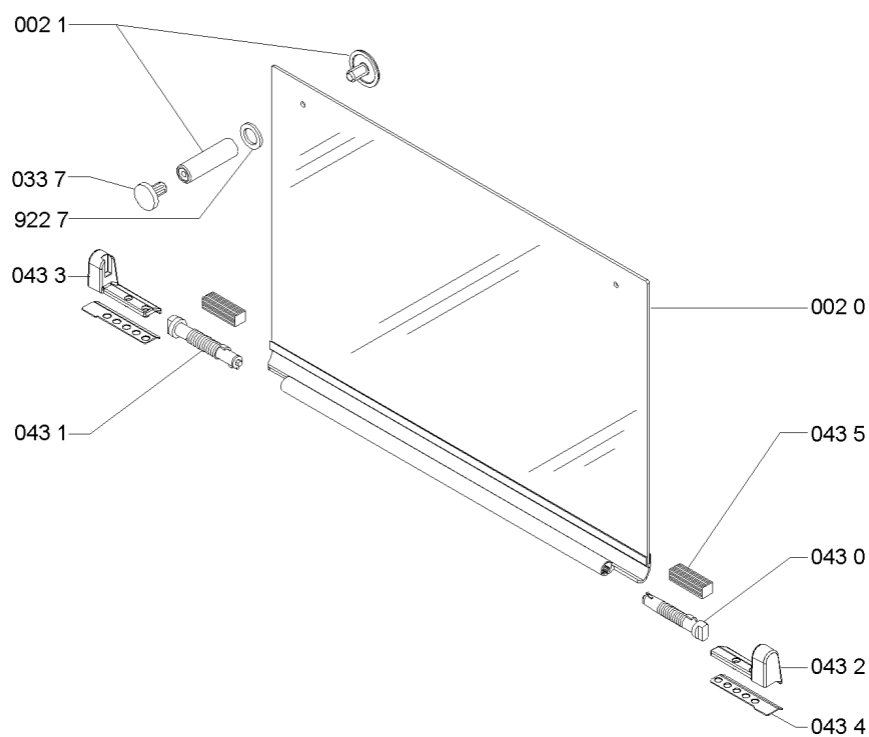

WHR38321

Tavole

LID OPTIONAL

0000 003 71554 (LID)