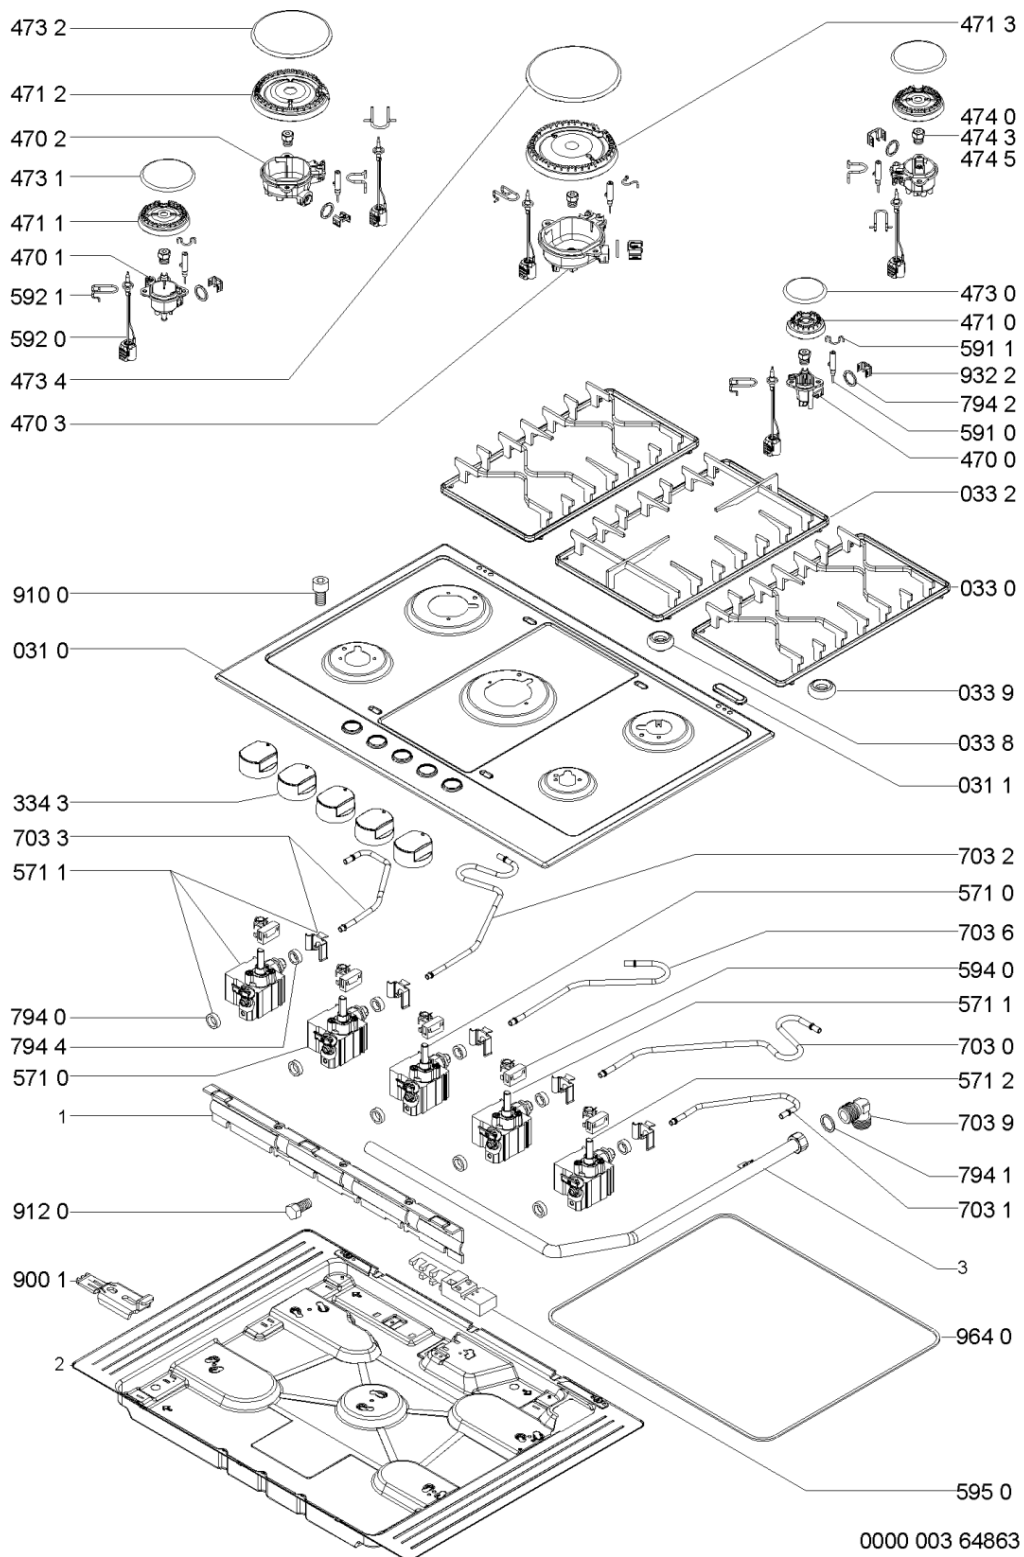

Whirlpool

Hotpoint

Bauknecht

i INDESIT

LA PRESENTE DOCUMENTAZIONE SI RIVOLGE SOLO A TECNICI QUALIFICATI CHE SONO A CONOSCENZA DELLE RISPETTIVE NORME DI SICUREZZA. SOGGETTA A MODIFICHE

WHR58787

Tavole

WHR58787

Lista

Ricambi

Rif.	Cod.Ricam	Dal S/N	Al S/N	Sostituto	Descrizione	Notizia	Codice
002 0	481246228747 (C00330544)			1 x C00518961 (488000518961)	coperchio		
002 1	481246068574 (C00330380)				profilo coperchio		
031 0	481244039644 (C00459301)				piano cottura		
031 1	C00319395 (481246228718)				tappo sede fori coperchio		
033 0	481245838445 (C00330143)				griglia a balc. dx/sx		
033 2	481245838444 (C00330142)			4 x C00382262 (488000382262)	griglia a balc. 4 corone		
				1 x C00507462 (488000507462)			
033 7	481246368017 (C00312063)				gommino griglia		
033 8	481946818388 (C00311107)			1 x C00382262 (488000382262)	gommino griglia		
033 9	481246668857 (C00330941)			1 x C00382262 (488000382262)	gommino griglia		
043 0	481941719598 (C00332993)				cerniera dx coperchio		
043 1	481941719599 (C00332994)				cerniera sx coperchio		
043 2	481240478745 (C00329213)				supporto dx cerniera coperchio		
043 3	481240438754 (C00329019)				supporto sx cerniera coperchio		
043 4	481231038994 (C00327656)			1 x C00523707 (488000523707)	staffa protez. supporto cerniera		
043 5	481946698736 (C00333141)			1 x C00515960 (488000515960)	guarnizione cerniera		

900 1	481240478776 (C00314843)		staffa fissaggio piano
910 0	481250218531 (C00332083)	1 x C00288692 (482000088571)	vite fissaggio piano m4x8
912 0	481250218667 (C00332102)	1 x 480112100069 (C00321181)	vite fissaggio rubinetti m4x15
922 7	481953258281 (C00333318)		rondella
932 2	481249268203 (C00317038)		molla tenuta rubinetto
964 0	481246688772 (C00331502)	1 x 481246689004 (C00319999)	guarnizione piano
999	C00609487		tabella gas whp
999	C00672228		caratt. tecniche whp
999	C00351637		schema cablaggio whp
999	C00609488		schizzo quotato whp