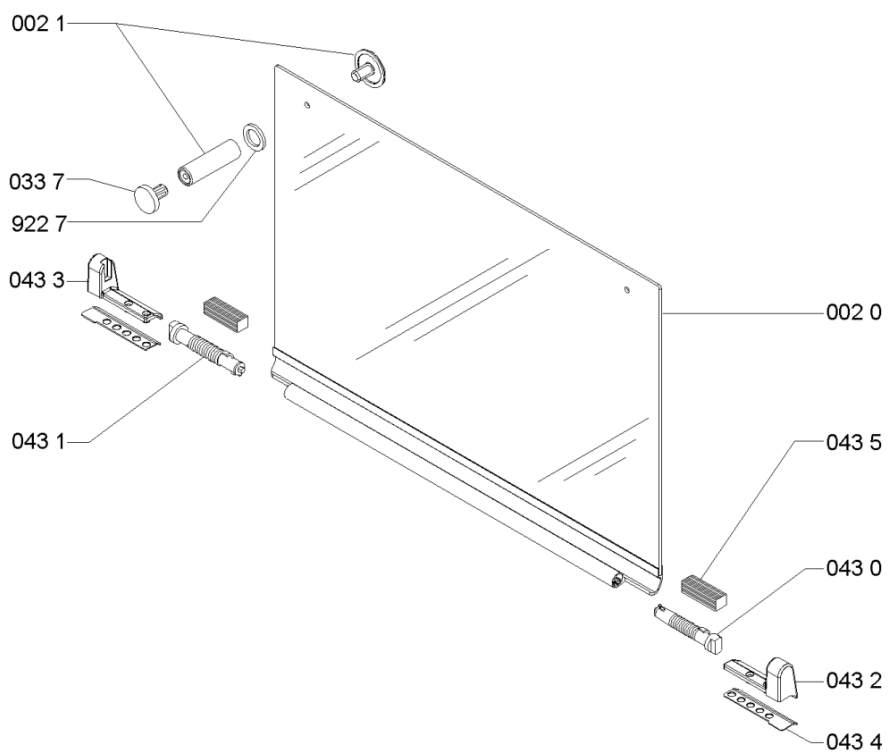

WHR58788

Tavole

LID OPTIONAL

0000 003 64863 (LID)