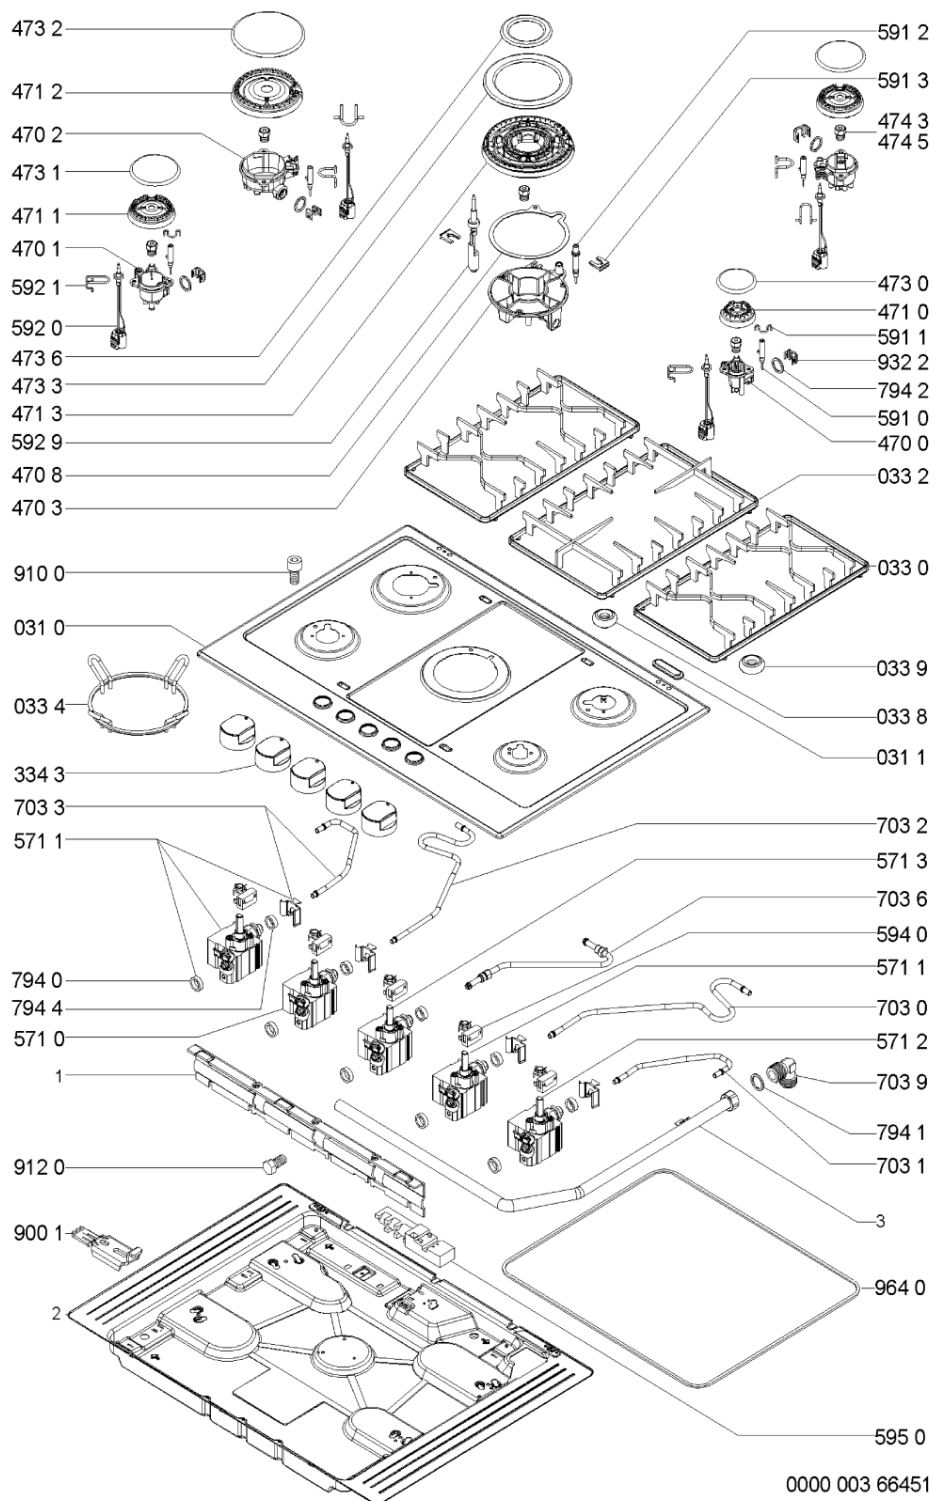

Whirlpool

Hotpoint

**Bauknecht**

**i** INDESIT

WHR77324

Tavole

WHR77324

Lista

Ricambi

Rif.	Cod.Ricam	Dal S/N	Al S/N	Sostituto	Descrizione	Notizia	Codice
031 0	481244039678 (C00328222)				piano cottura		
031 1	C00319395 (481246228718)				tappo sede fori coperchio		
033 0	481245838445 (C00330143)				griglia a balc. dx/sx		
033 2	481245838444 (C00330142)			4 x C00382262 (488000382262)	griglia a balc. 4 corone		
				1 x C00507462 (488000507462)			
033 4	481245838443 (C00330141)				griglia wok		
033 8	481946818388 (C00311107)			1 x C00382262 (488000382262)	gommino griglia		
033 9	481246668857 (C00330941)			1 x C00382262 (488000382262)	gommino griglia		
334 3	481241279238 (C00329467)			1 x 480121104812 (C00313974)	manopola		
470 0	481236058505 (C00401444)				portainietto aux		
470 1	481236058506 (C00387374)				portainietto sr		
470 2	481236058509 (C00387373)				portainietto r		
470 3	481236058507 (C00401445)				portainietto 4c		
470 8	481246688837 (C00316031)				guarnizione 4c		
471 0	C00316269 (481236078135)				corpo bruciator aux		
471 1	C00313807 (481236078136)				corpo bruciator sr		

932 2	481249268203 (C00317038)		molla tenuta rubinetto
964 0	481246688772 (C00331502)	1 x 481246689004 (C00319999)	guarnizione piano
999	C00704245		tabella di gas whp
999	C00704243		caratt. tecniche whp
999	C00704244		schema cablaggio whp
999	C00704246		schizzo quotato whp