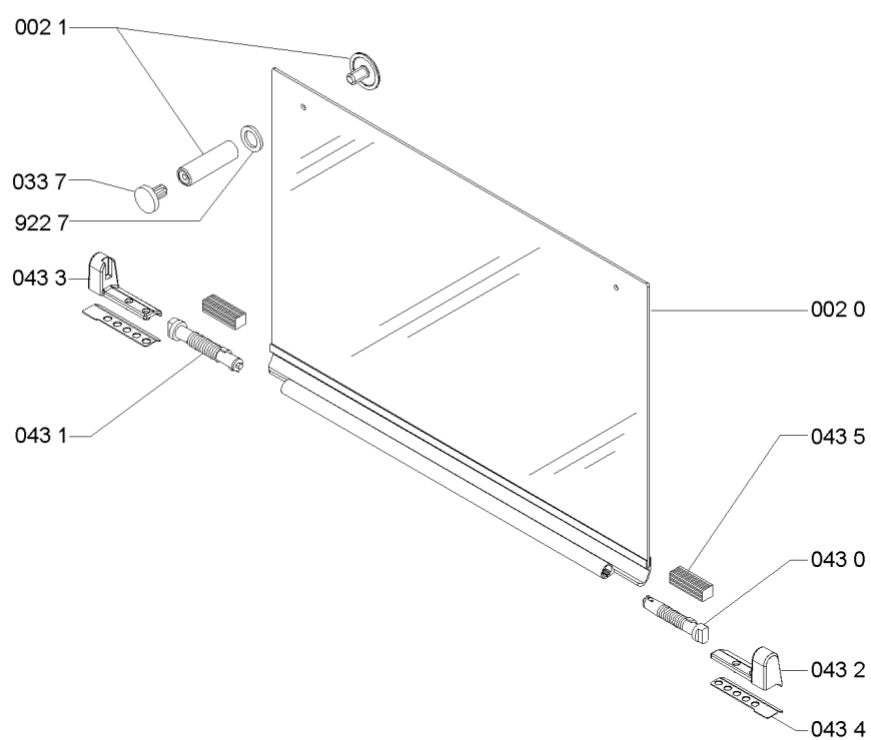

WHR12009

Tavole

LID OPTIONAL

0000 003 71104 (LID)