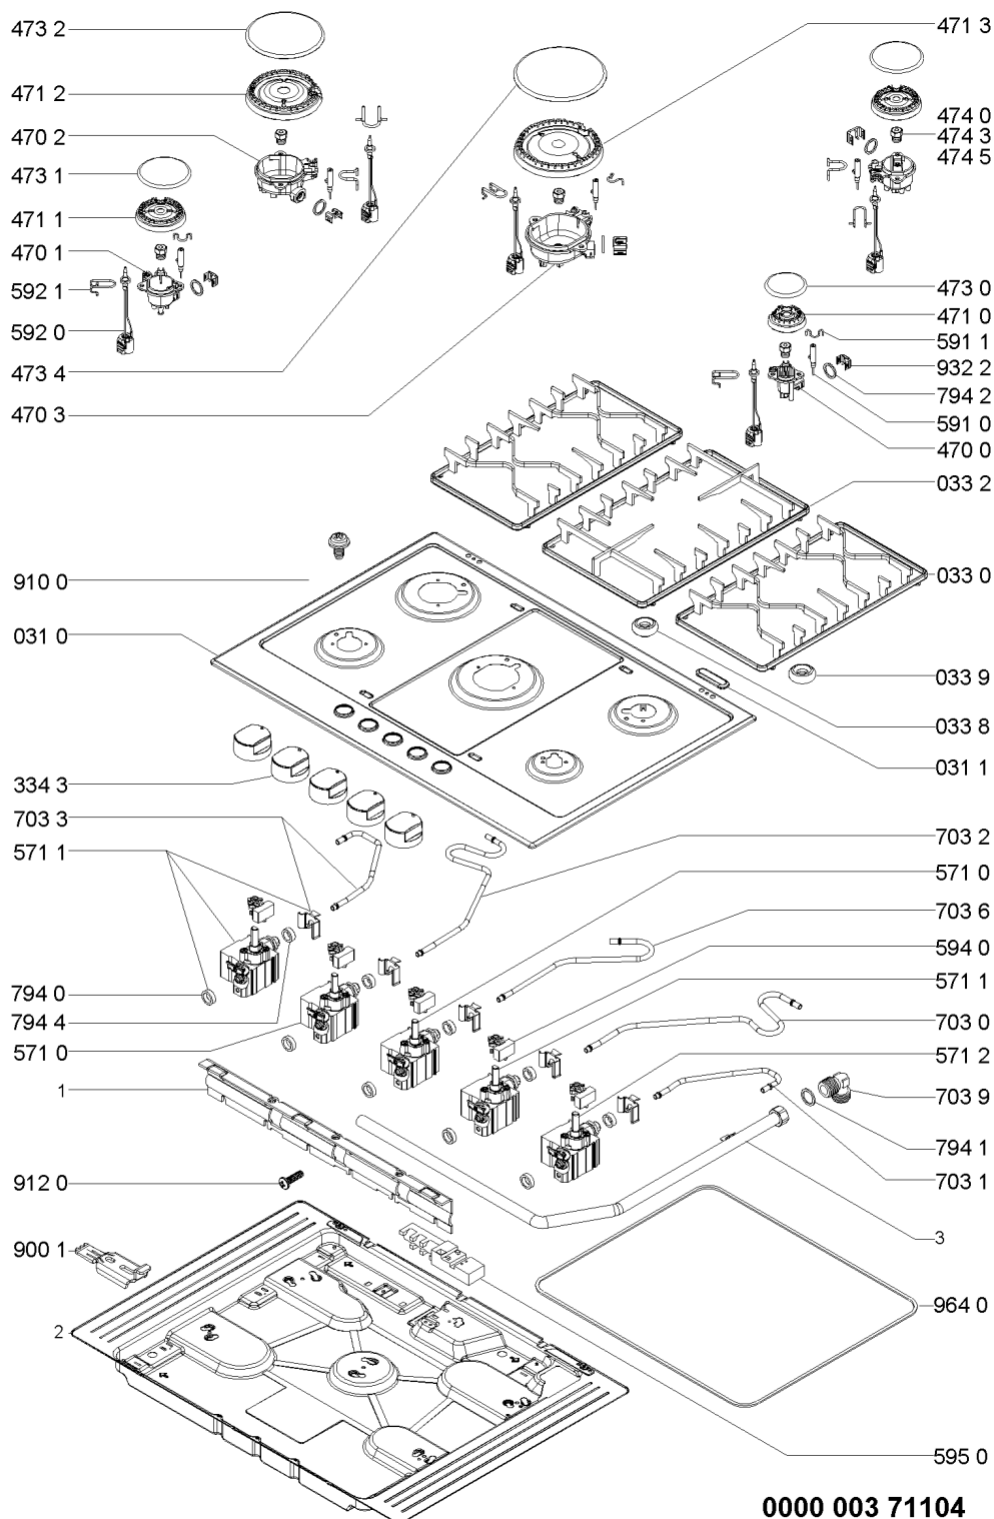

WHR12008

Tavole