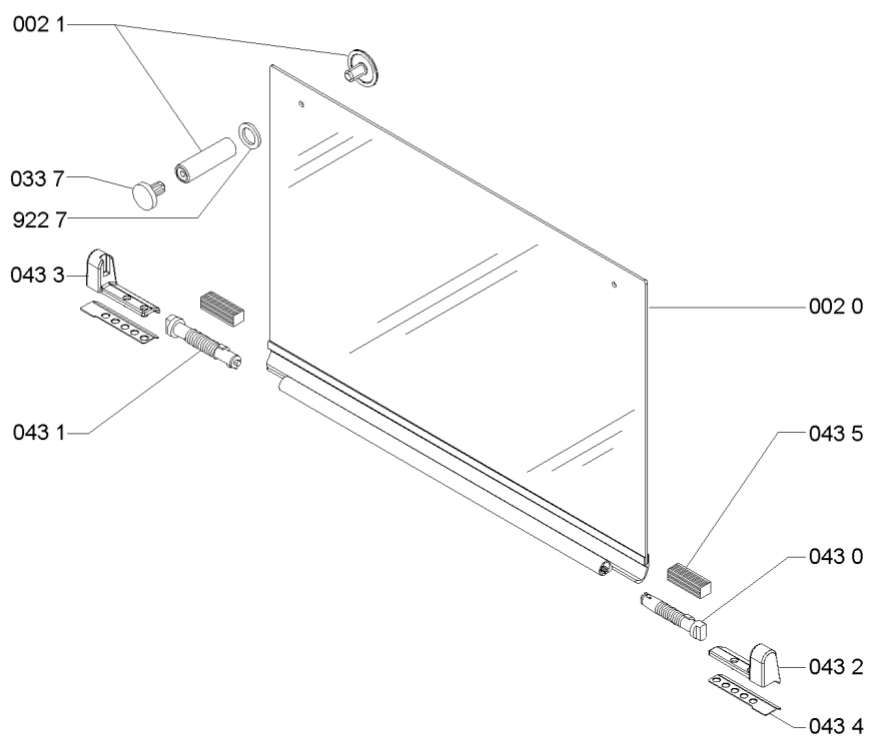

WHR38341

Tavole

LID OPTIONAL

4000 103 90737 (LID)