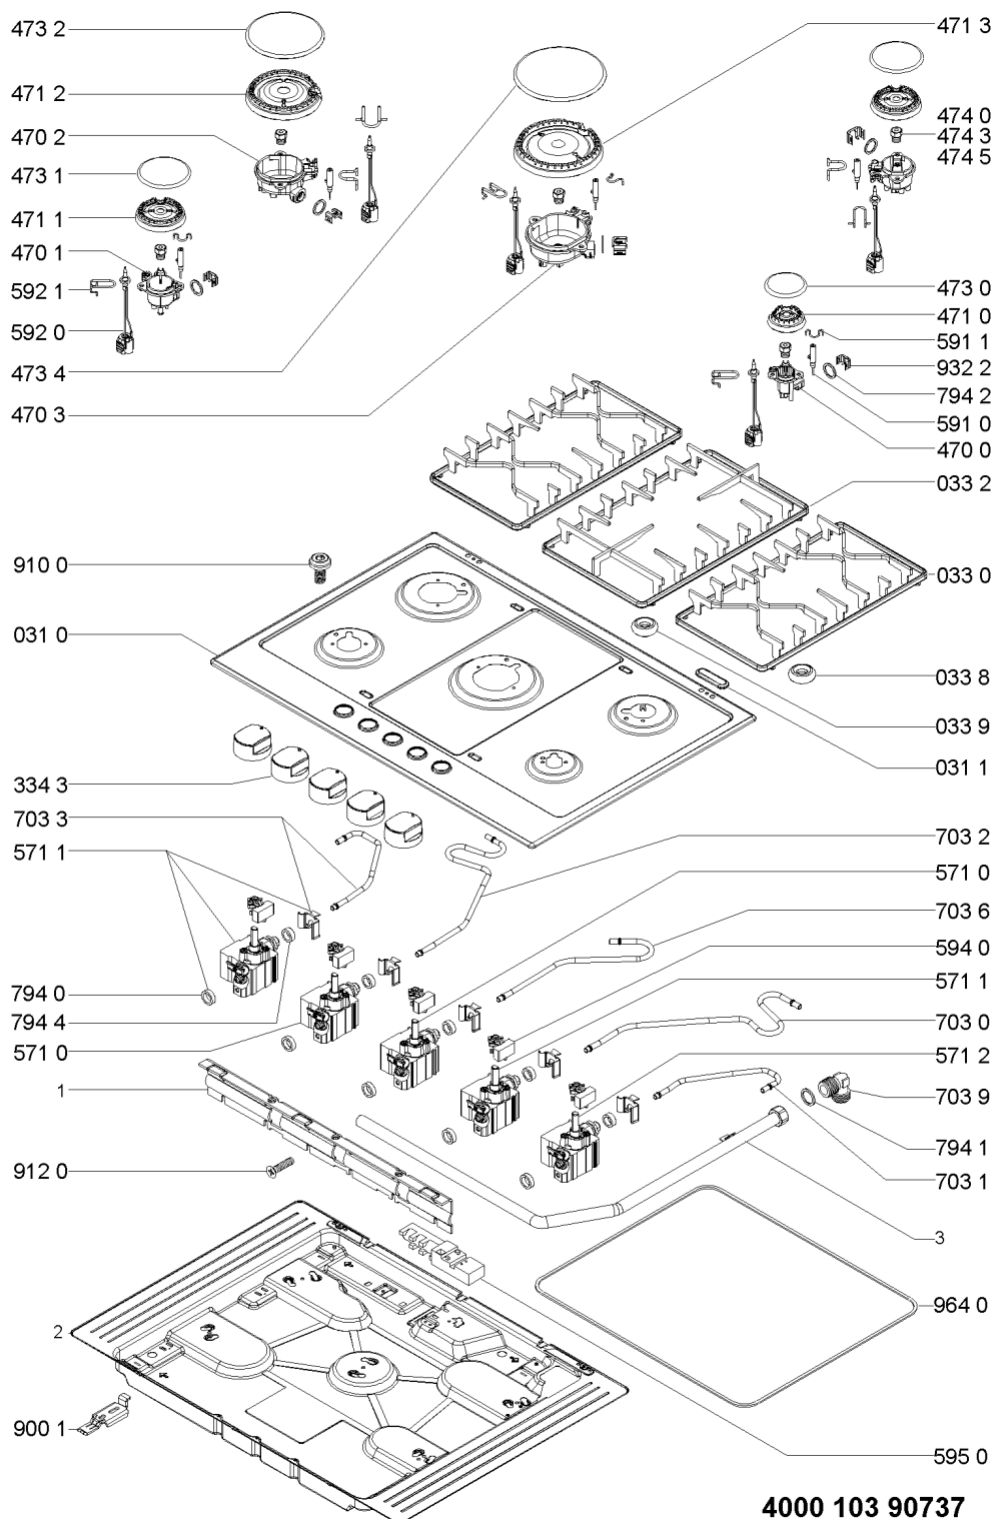

Whirlpool

Hotpoint

Bauknecht

i INDESIT

WHR38340

Tavole

WHR38340

Lista

Ricambi

Rif.	Cod.Ricam	Dal S/N	Al S/N	Sostituto	Descrizione	Notizia	Codice
0020	481061269921 (C00326587)			1 x C00518961 (488000518961)	coperchio		
0021	481246068574 (C00330380)				profilo coperchio		
0310	480121103311 (C00430849)				piano cottura		
0311	C00319395 (481246228718)				tappo sede fori coperchio		
0330	481245858436 (C00404418)				griglia piano dx/sx		
0332	481245858435 (C00404417)				griglia piano centrale		
0337	481246368017 (C00312063)				gommino griglia		
0338	481246668857 (C00330941)			1 x C00382262 (488000382262)	gommino griglia		
0339	481946818388 (C00311107)			1 x C00382262 (488000382262)	gommino griglia		
0430	481941719598 (C00332993)				cerniera dx coperchio		
0431	481941719599 (C00332994)				cerniera sx coperchio		
0432	481240478745 (C00329213)				supporto dx cerniera coperchio		
0433	481240438754 (C00329019)				supporto sx cerniera coperchio		
0434	481231038994 (C00327656)			1 x C00523707 (488000523707)	staffa protez. supporto cerniera		
0435	481946698736 (C00333141)			1 x C00515960 (488000515960)	guarnizione cerniera		
3343	480121104812 (C00313974)				manopola		

9100	481250218833 (C00317070)	1 x 481250218836 (C00312967)	vite
9120	481250218667 (C00332102)	1 x 480112100069 (C00321181)	vite fissaggio rubinetti m4x15
9227	481953258281 (C00333318)		rondella
9322	481249268203 (C00317038)		molla tenuta rubinetto
9640	481246688772 (C00331502)	1 x 481246689004 (C00319999)	guarnizione piano
999	C00609507		caratt. tecniche whp
999	C00609508		tabella gas whp
999	C00351757		schema cablaggio whp
999	C00609509		schizzo quotato whp