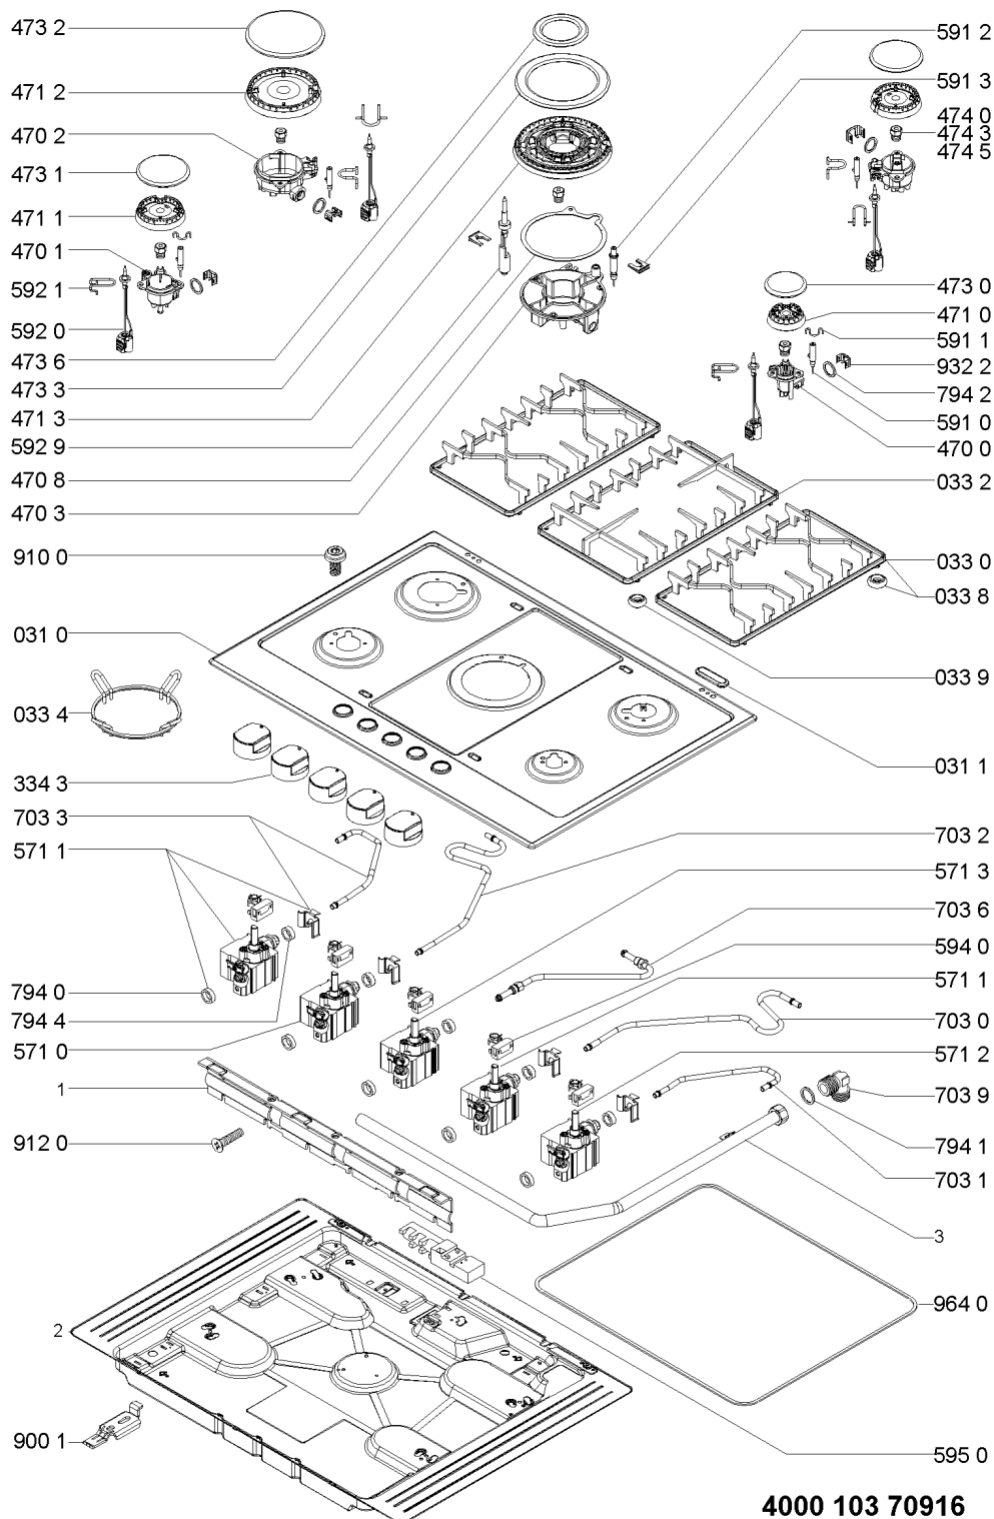

WHR04144

Lista

Ricambi

Rif.	Cod.Ricam	Dal S/N	Al S/N	Sostituto	Descrizione	Notizia	Codice
0020	481246228747 (C00330544)			1 x C00518961 (488000518961)	coperchio		
0021	481246068574 (C00330380)				profilo coperchio		
0310	480121103313 (C00322265)				piano cottura		
0311	C00319395 (481246228718)				tappo sede fori coperchio		
0330	481245838445 (C00330143)				griglia a balc. dx/sx		
0332	481245838444 (C00330142)			4 x C00382262 (488000382262)  1 x C00507462 (488000507462)	griglia a balc. 4 corone		
0334	481245838443 (C00330141)				griglia wok		
0337	481246368017 (C00312063)				gommino griglia		
0338	481246668857 (C00330941)			1 x C00382262 (488000382262)	gommino griglia		
0339	481946818388 (C00311107)			1 x C00382262 (488000382262)	gommino griglia		
0430	481941719598 (C00332993)				cerniera dx coperchio		
0431	481941719599 (C00332994)				cerniera sx coperchio		
0432	481240478745 (C00329213)				supporto dx cerniera coperchio		
0433	481240438754 (C00329019)				supporto sx cerniera coperchio		
0434	481231038994 (C00327656)			1 x C00523707 (488000523707)	staffa protez. supporto cerniera		