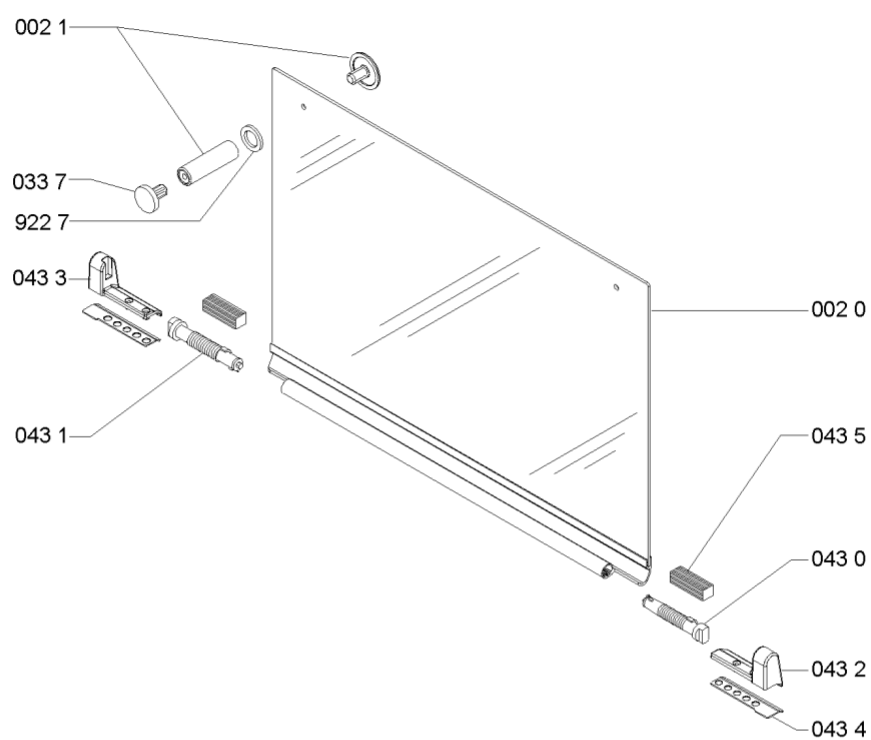

WHR04145

Tavole

LID OPTIONAL

4000 103 70916 (LID)