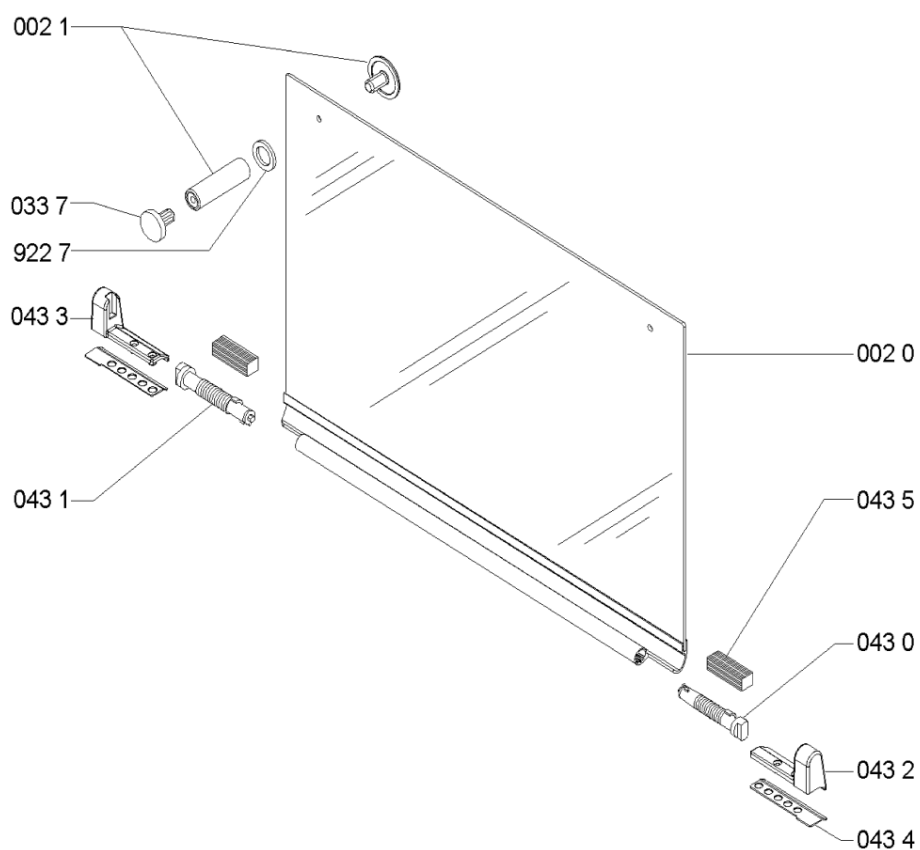

WHR12431

Tavole

LID OPTIONAL

0000 003 65185 (LID)