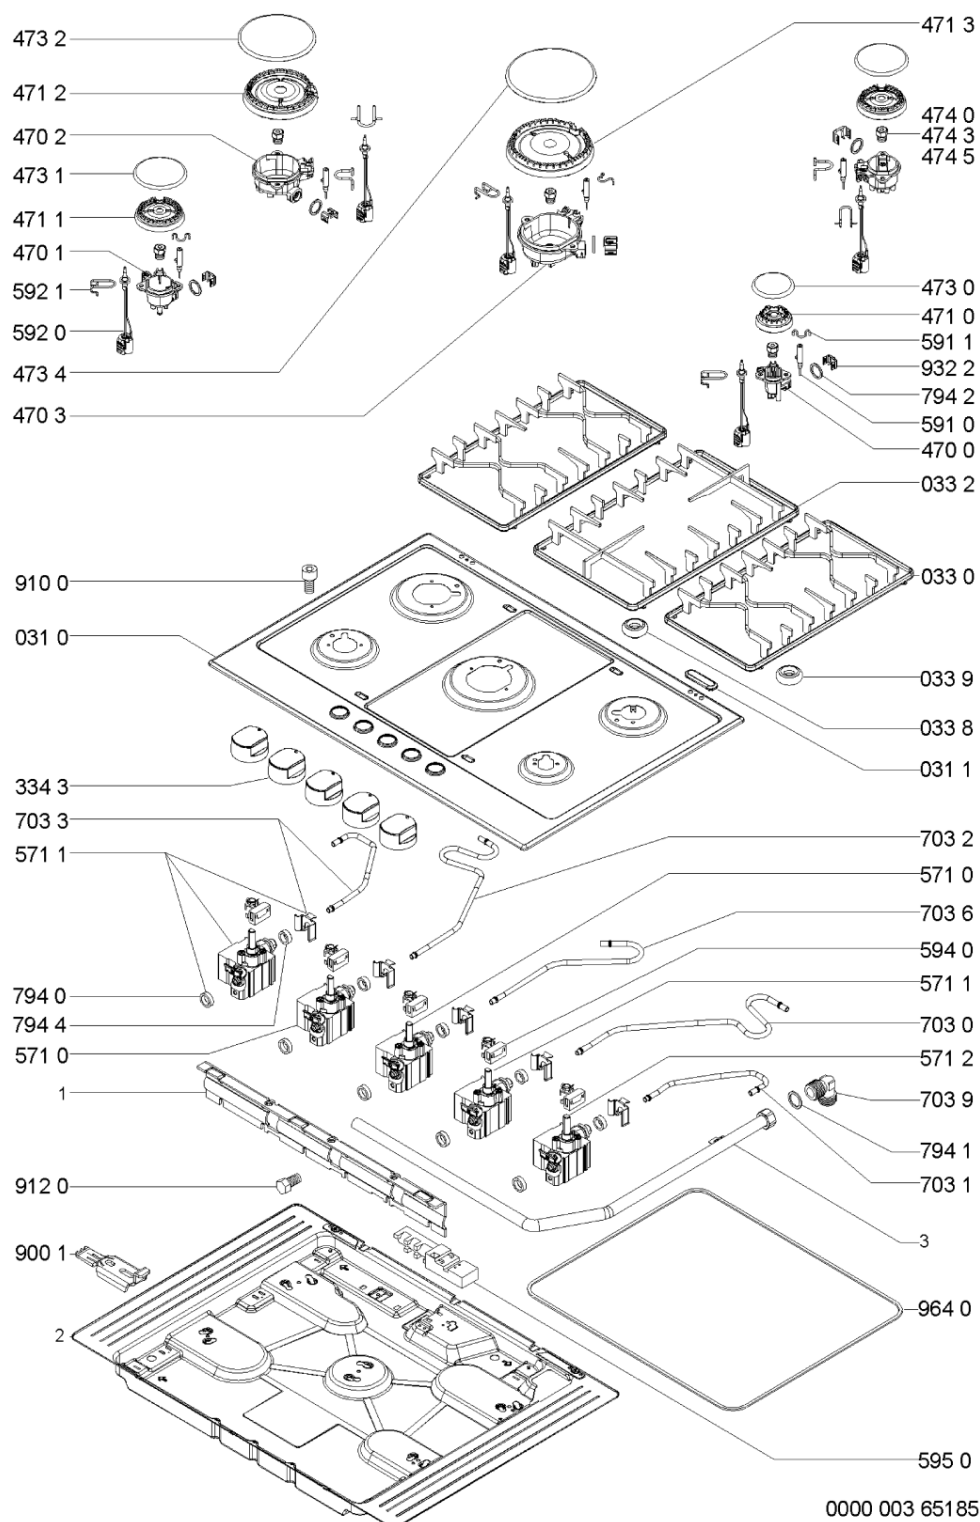

WHR12430

Tavole