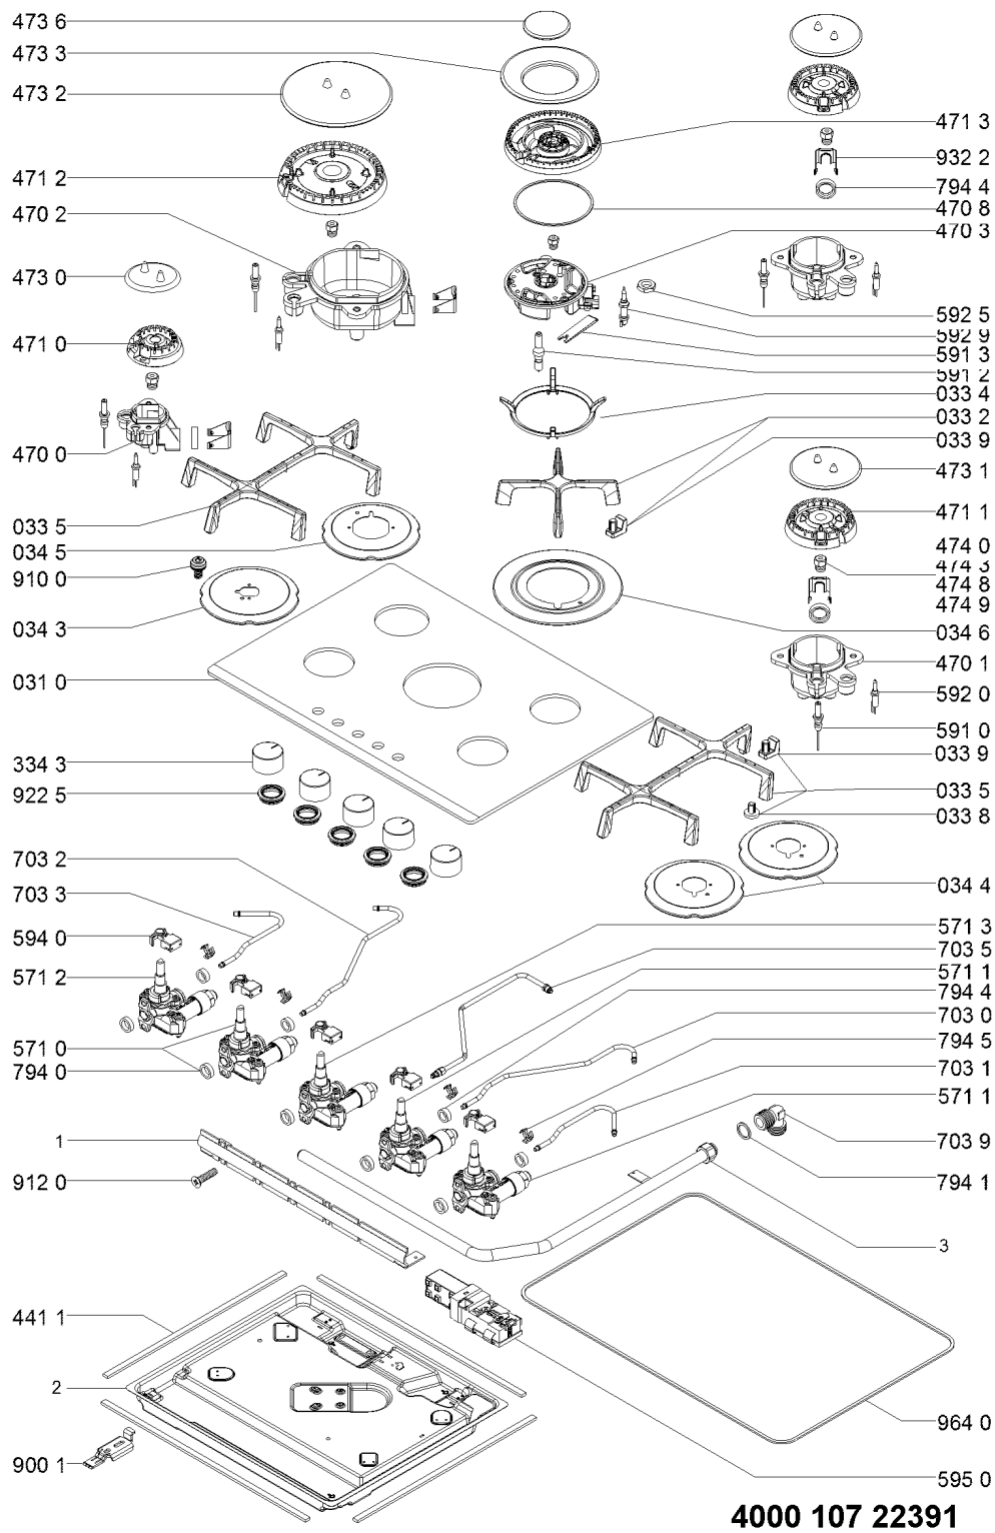

Whirlpool

Hotpoint

Bauknecht

i INDESIT

WHR38205

Tavole

WHR38205

Lista

Ricambi

Rif.	Cod.Ricam	Dal S/N	Al S/N	Sostituto	Descrizione	Notizia	Codice
0310	481010648769 (C00397803)			1 x C00640640 (488000640640)	piano cottura montaggio nb		
0332	481010696097 (C00387678)				griglia 3cr		
0334	481245838433 (C00330139)			1 x C00382295 (488000382295)	griglia wok		
0335	481010696099 (C00387679)				griglia 2 fuochi		
0338	481246368017 (C00312063)				gommino griglia		
0339	481010653794 (C00387684)				gommino griglia		
0343	481010629860 (C00387674)				scudo termico aux		
0344	481010629861 (C00387675)				supporto bruciatori sr		
0345	481010629862 (C00387676)				scudo termico r		
0346	481010653796 (C00387677)				scudo termico 2cr-d		
3343	481010642327 (C00387685)				manopola		
4411	481946818387 (C00333162)			1 x C00844447 (488000844447)	guarnizione convogliatore		
4700	481010585426 (C00324844)				portainietto aux		
4701	481010539933 (C00325088)				portainietto sr		
4702	481010539935 (C00325089)				portainietto r		
4703	481010711599 (C00387669)				portainietto 2cr		