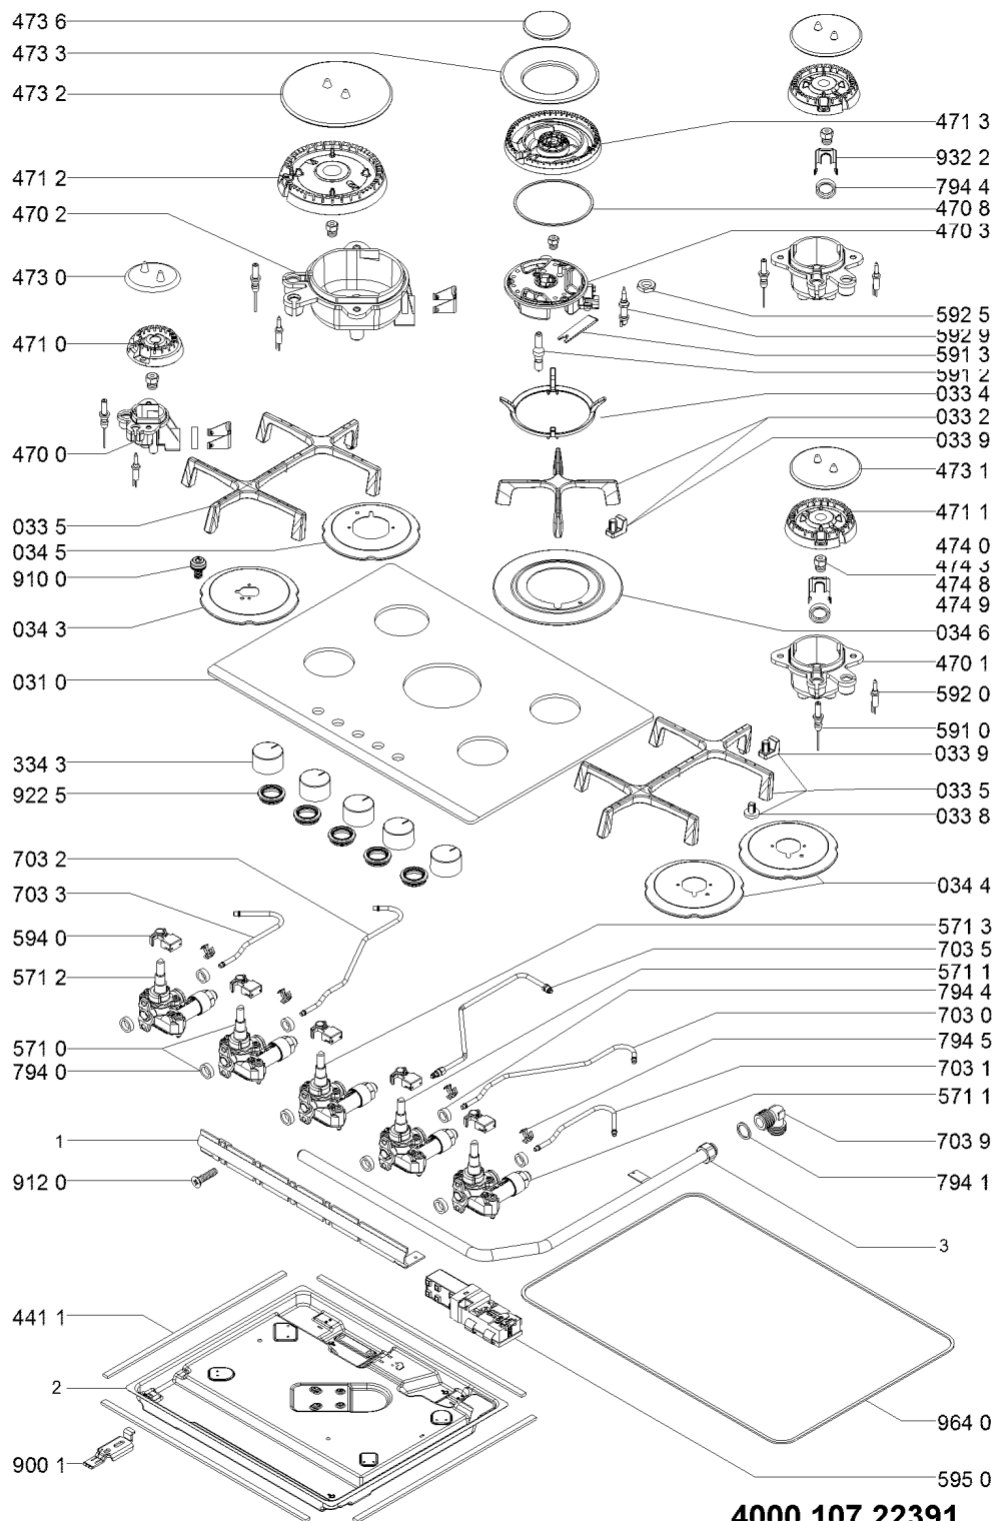

WHR38205

Lista

Ricambi

Rif.	Cod.Ricam	Dal S/N	Al S/N	Sostituto	Descrizione	Notizia	Codice
0310	481010648770 (C00397804)				piano cottura montaggio wh		
0332	481010696097 (C00387678)				griglia 3cr		
0334	481245838433 (C00330139)			1 x C00382295 (488000382295)	griglia wok		
0335	481010696099 (C00387679)				griglia 2 fuochi		
0338	481246368017 (C00312063)				gommino griglia		
0339	481010653794 (C00387684)				gommino griglia		
0343	481010629860 (C00387674)				scudo termico aux		
0344	481010629861 (C00387675)				supporto bruciatori sr		
0345	481010629862 (C00387676)				scudo termico r		
0346	481010653796 (C00387677)				scudo termico 2cr-d		
3343	481010642327 (C00387685)				manopola		
4411	481946818387 (C00333162)			1 x C00844447 (488000844447)	guarnizione convogliatore		
4700	481010585426 (C00324844)				portainietto aux		
4701	481010539933 (C00325088)				portainietto sr		
4702	481010539935 (C00325089)				portainietto r		
4703	481010711599 (C00387669)				portainietto 2cr		

4708	48124668854 (C00331516)		guarnizione 4 corone
4710	C00316269 (481236078135)		corpo bruciator aux
4711	481010662441 (C00387670)		corpo bruciator sr
4712	481010662755 (C00387671)		corpo bruciator r
4713	481010565613 (C00325285)		corpo bruciator 3cr
4730	481010686945 (C00373857)		cappello aux
4731	481010669522 (C00384985)		cappello sr
4732	481010669519 (C00384984)		cappello r
4733	481010564669 (C00325276)		cappello 3cr esterno
4736	481010564661 (C00325274)		cappello 3cr interno
4740	481010715261 (C00387673)		set iniettori g20-20 mbar
4743	481010718976 (C00397995)		set iniettori g30-37 mbar
4748	481010718974 (C00397994)		set iniettori g27-20 mbar
4749	481010718973 (C00397993)		set iniettori g2.350-13 mbar
5710	C00312348 (481010647653)		rubinetto gas r
5711	C00312191 (481010647652)	1 x C00728374 (488000728374)	rubinetto gas sr
5712	C00312473 (481010647651)	1 x C00728375 (488000728375)	rubinetto gas aux
5713	C00316473 (481010648435)		rubinetto gas mwk
5910	C00313212 (480121103659)		candela