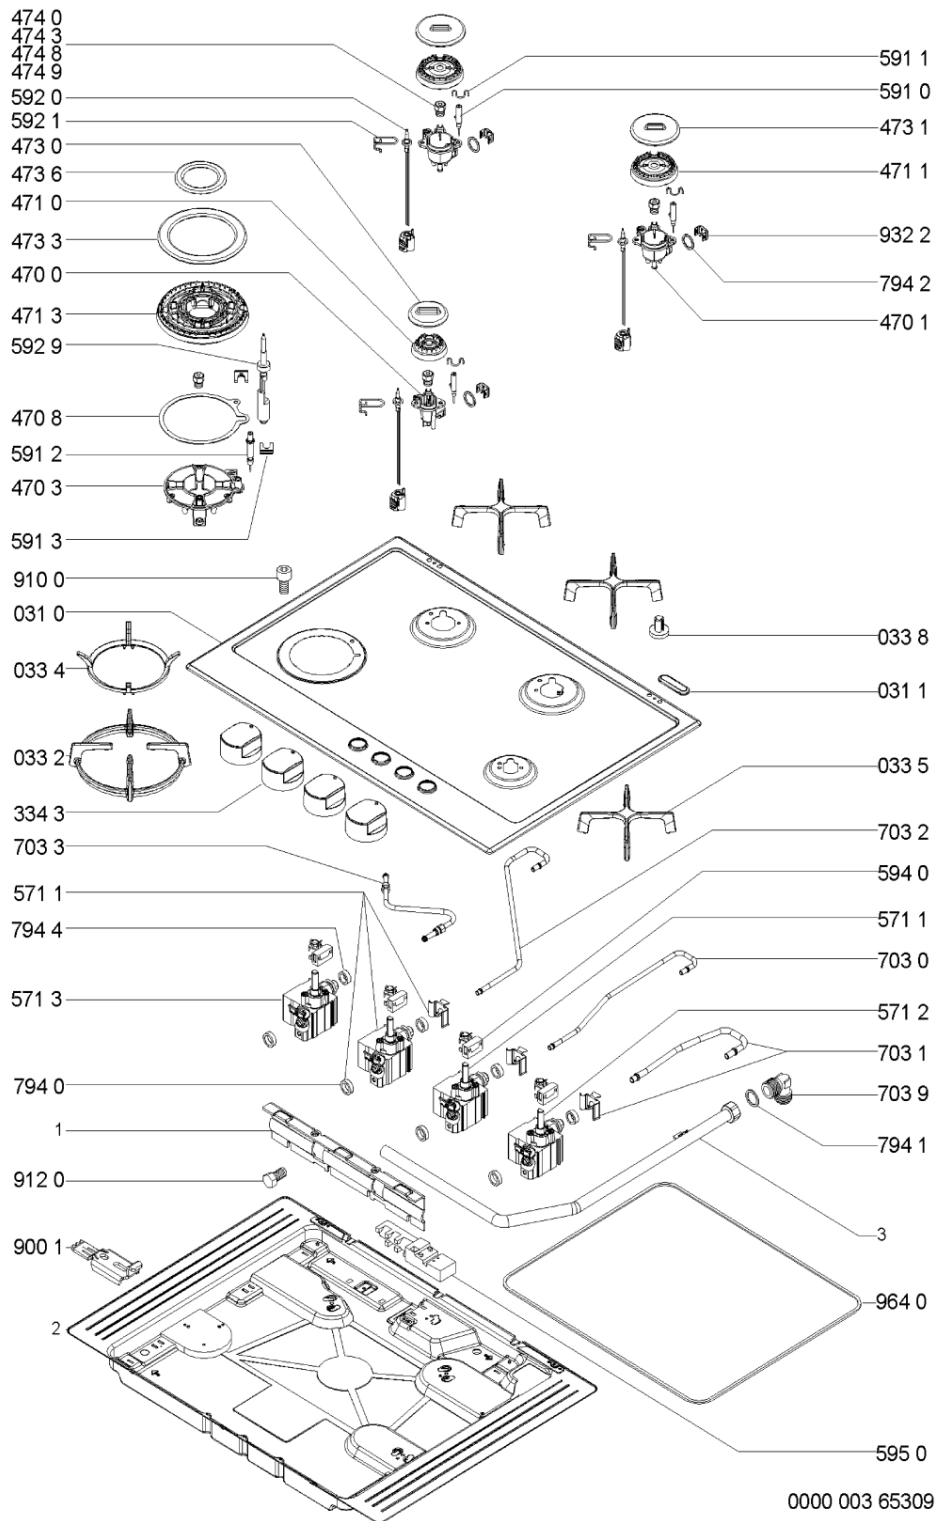

Whirlpool

Sigla Modello:

AKT 753 IX

AKT 753/IX

Codice commerciale:

859475349000

859475349000

KitchenAid

Whirlpool

Hotpoint

Bauknecht

i INDESIT

LA PRESENTE DOCUMENTAZIONE SI RIVOLGE SOLO A TECNICI QUALIFICATI CHE SONO A CONOSCENZA DELLE RISPETTIVE NORME DI SICUREZZA. SOGGETTA A MODIFICHE

WHR77325

Tavole

WHR77325

Lista

Ricambi

Rif.	Cod.Ricam	Dal S/N	Al S/N	Sostituto	Descrizione	Notizia	Codice
031 0	481244039658 (C00403277)			1 x 480121104377 (C00431183)	piano cottura		
031 1	C00319395 (481246228718)				tappo sede fori coperchio		
033 2	481245838434 (C00319145)				griglia 4 corone		
033 4	481245838433 (C00330139)			1 x C00382295 (488000382295)	griglia wok		
033 5	481245838435 (C00330140)			1 x 480121104225 (C00317043)	griglia a balc. singola		
033 8	481246368017 (C00312063)				gommino griglia		
334 3	481241279238 (C00329467)			1 x 480121104812 (C00313974)	manopola		
470 0	481236068814 (C00319136)				portainiettore aux		
470 1	481236068815 (C00318490)				portainiettore sr		
470 3	481236068736 (C00328683)				portainiettore 4c		
470 8	481246688837 (C00316031)				guarnizione 4c		
471 0	C00316269 (481236078135)				corpo bruciator aux		
471 1	C00313807 (481236078136)				corpo bruciator sr		
471 3	481236078138 (C00312490)				corpo bruciator 4 corone		
473 0	481236068822 (C00313791)			1 x 480121102895 (C00322204)	cappello a		
473 1	481236068821 (C00328700)			1 x 480121102894 (C00320361)	cappello sr		